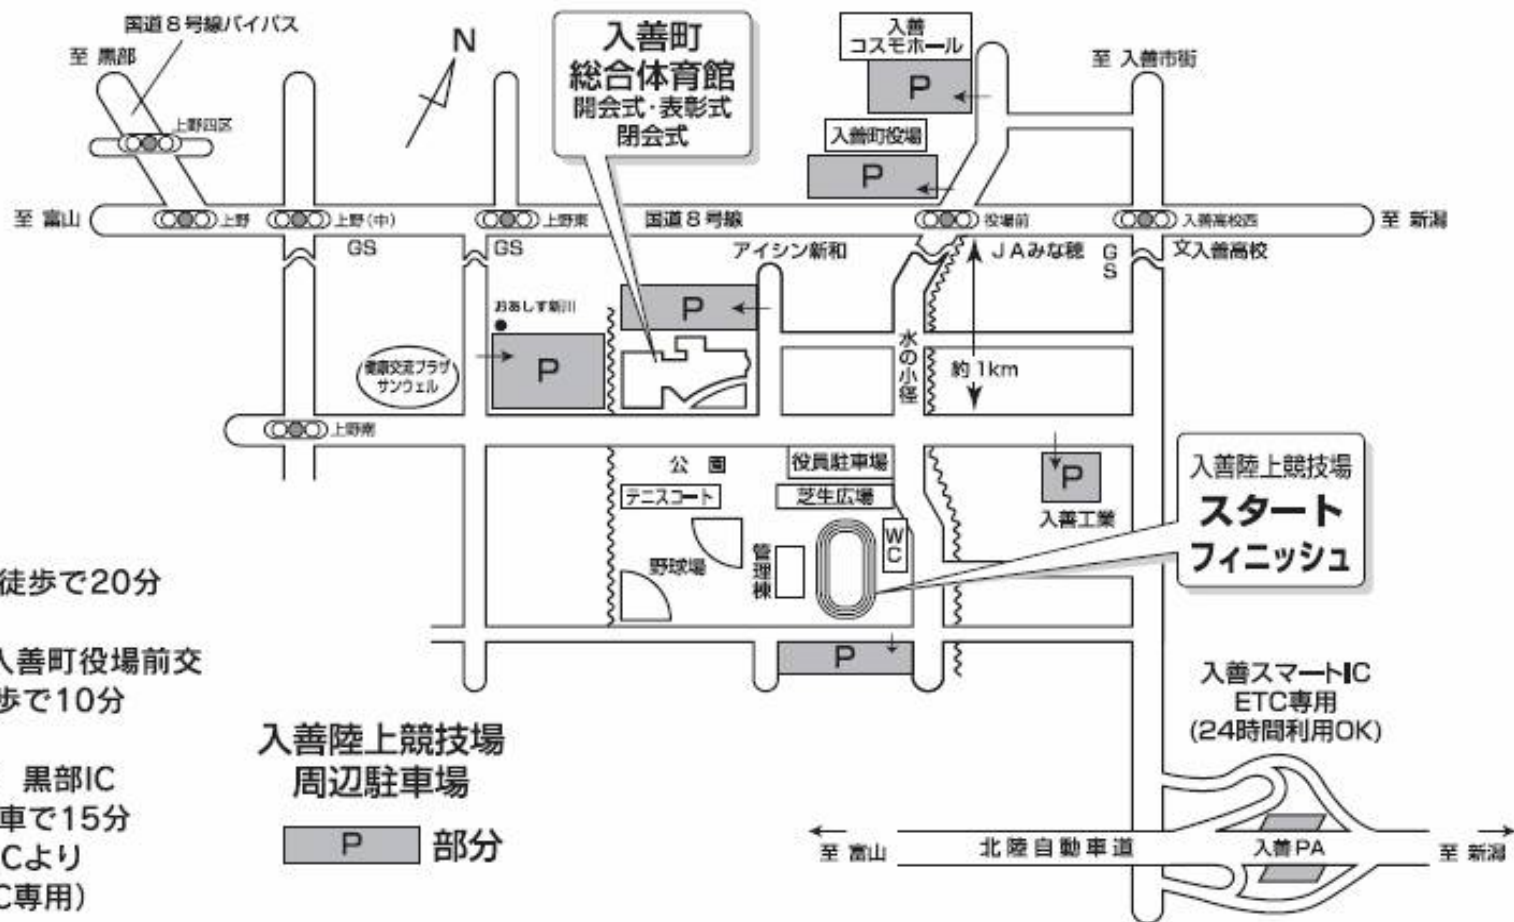

入善町総合体育館・入善陸上競技場までのアクセス

- JR入善駅より徒歩で20分
車で5分
- 国道8号線 入善町役場前交
差点より 徒歩で10分
車で3分
- 北陸自動車道 黒部IC
朝日ICより 車で15分
- 入善スマートICより
車で2分 (ETC専用)