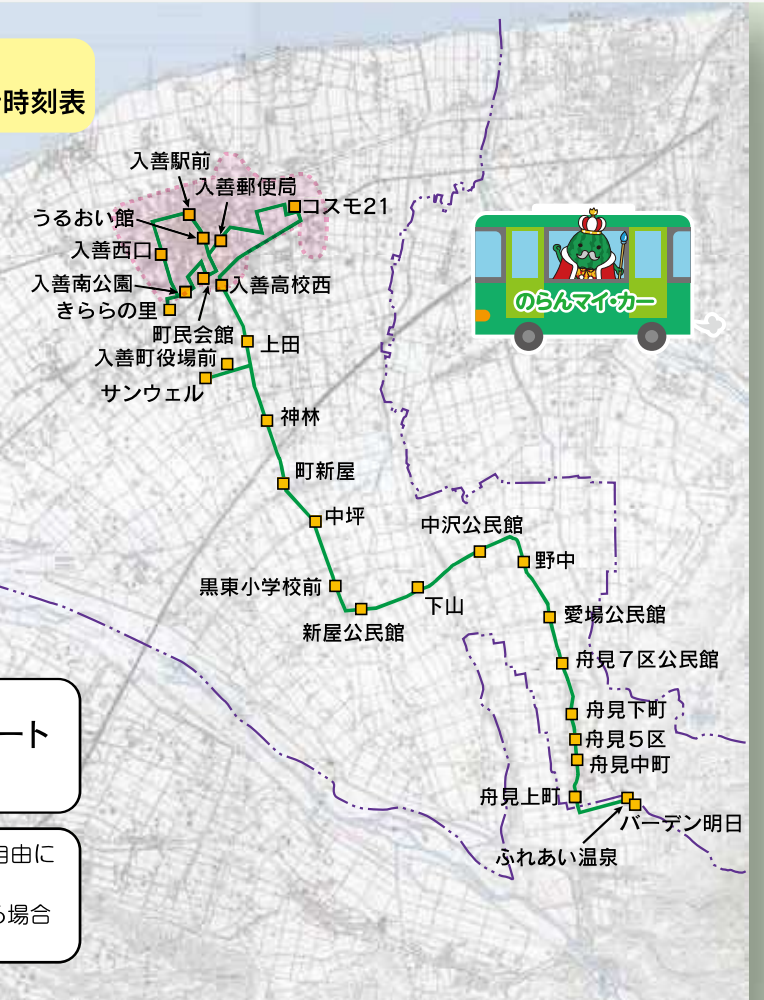

# 朝夕運行 新屋線 路線図

入善町営バス **のらんマイ・カー**  
運行日：毎日運行（※③便は除く）  
ただし、12月30日～1月3日は運休

【凡例】  
— バス 新屋線 運行ルート  
■ バス停

※③の6:50 中沢公民館発の便は  
月～金のみ運行です。  
土・日は運休となります。

- 以外の区間はバス停に関係なく自由に乗降ができます。
- 道路事情や気象状況により運行が遅れる場合があります。

「入善駅前」発～「中沢公民館」行き  
「入善駅前」発～「宇奈月市民サービスセンター」行き

停留所名	②	⑤	⑥	⑦
入善駅前	6:50	17:45	18:35	19:40
うるおい館	6:51	17:46	18:36	19:41
寺田町	6:52	17:47	18:37	19:42
入善高校西	6:53	17:48	18:38	19:43
上田	6:54	17:49	18:39	19:44
神林	6:56	17:51	18:41	19:46
町新屋	6:57	17:52	18:42	19:47
中坪	6:59	17:54	18:44	19:49
黒東小学校前	7:00	17:55	18:45	19:50
新屋	7:01	17:56	18:46	19:51
島	7:02	17:57	18:47	19:52
浦山新	7:04	17:59	18:49	19:54
新田	7:05	18:00	18:50	19:55
墓ノ木公民館前	7:07	18:02	18:52	19:57
墓ノ木	7:08	18:03	18:53	19:58
浦野	7:11	18:06	18:56	20:01
舟見	7:12	18:07	18:57	20:02
舟見上町	7:13		18:58	
旧愛本支所前	7:15		19:00	
中ノ口	7:16		19:01	
愛本橋詰	7:17		19:02	
宇奈月市民サービスセンター	7:19		19:04	
舟見中町		18:08		20:03
舟見5区		18:09		20:04
舟見下町		18:10		20:05
舟見7区公民館		18:11		20:06
愛場公民館		18:13		20:08
野中		18:14		20:09
中沢公民館		18:15		20:10

# 日中運行 舟見線 路線図

入善町営バス **のらんマイ・カー**  
運行日：毎日運行（※③便は除く）  
ただし、12月30日～1月3日は運休

【凡例】  
— バス 舟見線 運行ルート  
■ バス停

● 以外の区間はバス停に関係なく自由に乗降ができます。  
● 道路事情や気象状況により運行が遅れる場合があります。

「入善駅前」発～「ふれあい温泉」行き

停留所名	①	③	⑤	⑦
入善駅前	9:00	10:50	13:00	15:00
うるおい館	9:01	10:51	13:01	15:01
入善郵便局	9:02	10:52	13:02	15:02
コスモ21	9:07	10:57	13:07	15:07
入善高校西	9:12	11:02	13:12	15:12
上田	9:13	11:03	13:13	15:13
サンウェル	9:15	11:05	13:15	15:15
入善町役場前	9:16	11:06	13:16	15:16
神林	9:18	11:08	13:18	15:18
町新屋	9:19	11:09	13:19	15:19
中坪	9:20	11:10	13:20	15:20
黒東小学校前	9:21	11:11	13:21	15:21
新屋公民館	9:22	11:12	13:22	15:22
下山	9:24	11:14	13:24	15:24
中沢公民館	9:25	11:15	13:25	15:25
野中	9:26	11:16	13:26	15:26
愛場公民館	9:27	11:17	13:27	15:27
舟見7区公民館	9:29	11:19	13:29	15:29
舟見下町	9:30	11:20	13:30	15:30
舟見5区	9:31	11:21	13:31	15:31
舟見中町	9:32	11:22	13:32	15:32
舟見上町	9:33	11:23	13:33	15:33
バーデン明日	9:35	11:25	13:35	15:35
ふれあい温泉	9:37	11:27	13:37	15:37