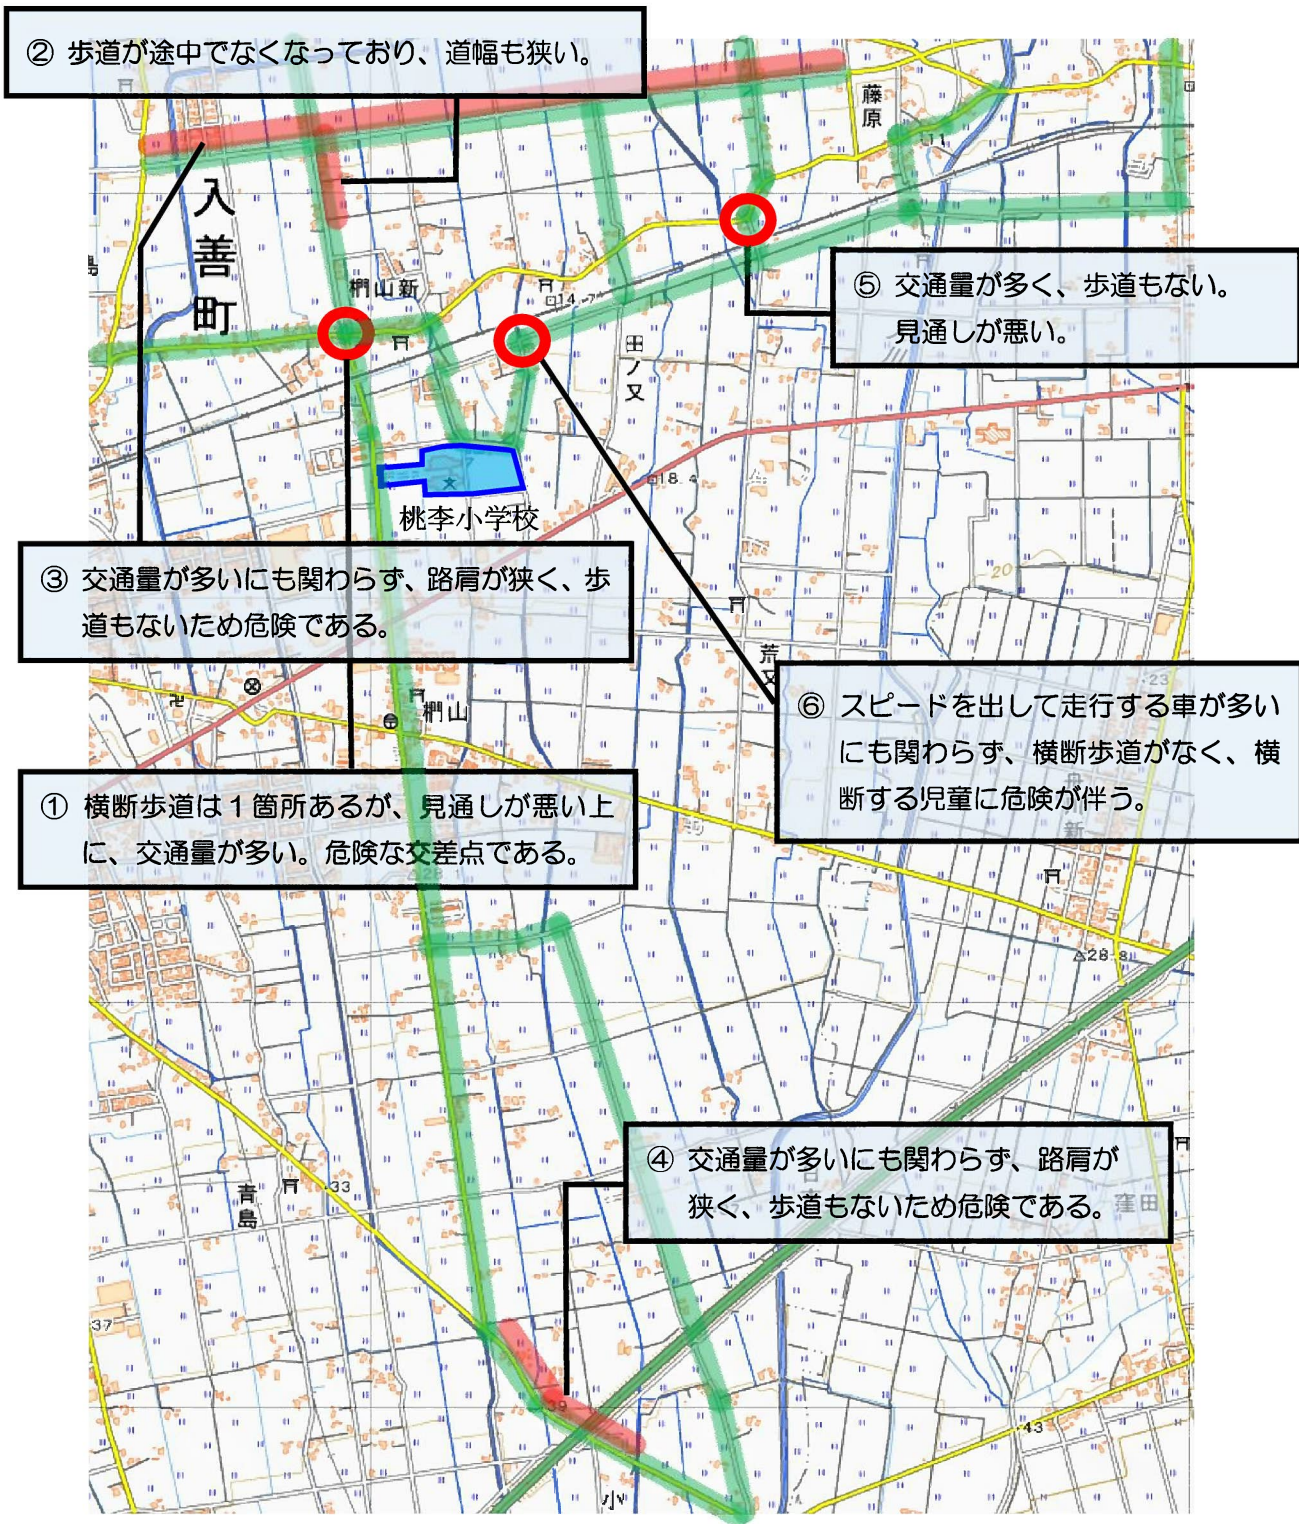

入善小学校校区（通学路危険箇所）

通学路

※出典：この地図は、国土地理院発行の地理院地図を複製したものである。

上青小学校校区 (通学路危険箇所)

※出典：この地図は、国土地理院発行の地理院地図を複製したものである。

飯野小学校校区 (通学路危険箇所)

※出典：この地図は、国土地理院発行の地理院地図を複製したものである。

黒東小学校校区（通学路危険箇所）

通学路

※出典：この地図は、国土地理院発行の地理院地図を複製したものである。

桃李小学校校区 (通学路危険箇所)

通学路

※出典：この地図は、国土地理院発行の地理院地図を複製したものである。

ひばり野小学校校区 (通学路危険箇所)

通学路

※出典：この地図は、国土地理院発行の地理院地図を複製したものである。