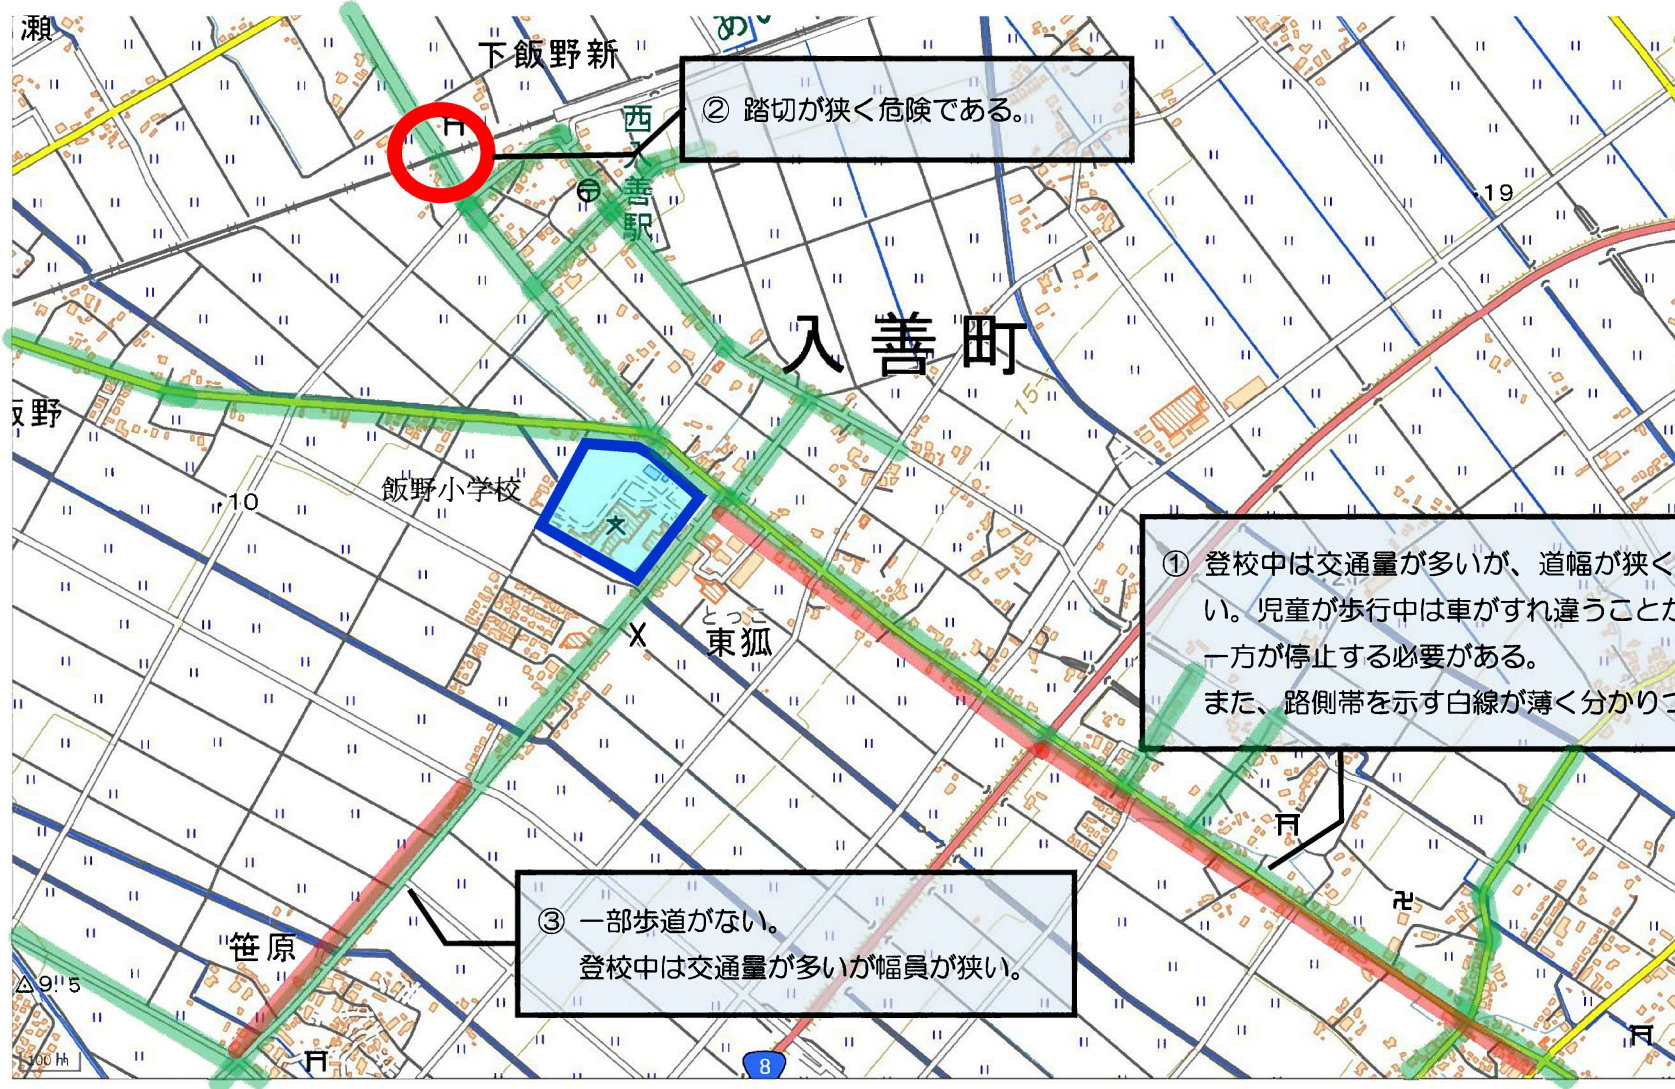

入善小学校校区（通学路危険箇所）

通学路

※出典：この地図は、国土地理院発行の地理院地図を複製したものである。

上青小学校校区 (通学路危険箇所)

※出典：この地図は、国土地理院発行の地理院地図を複製したものである。

飯野小学校校区 (通学路危険箇所)

※出典：この地図は、国土地理院発行の地理院地図を複製したものである。

黒東小学校校区（通学路危険箇所）

通学路

※出典：この地図は、国土地理院発行の地理院地図を複製したものである。

桃李小学校校区 (通学路危険箇所)

通学路

※出典：この地図は、国土地理院発行の地理院地図を複製したものである。

ひばり野小学校校区 (通学路危険箇所)

通学路

※出典：この地図は、国土地理院発行の地理院地図を複製したものである。