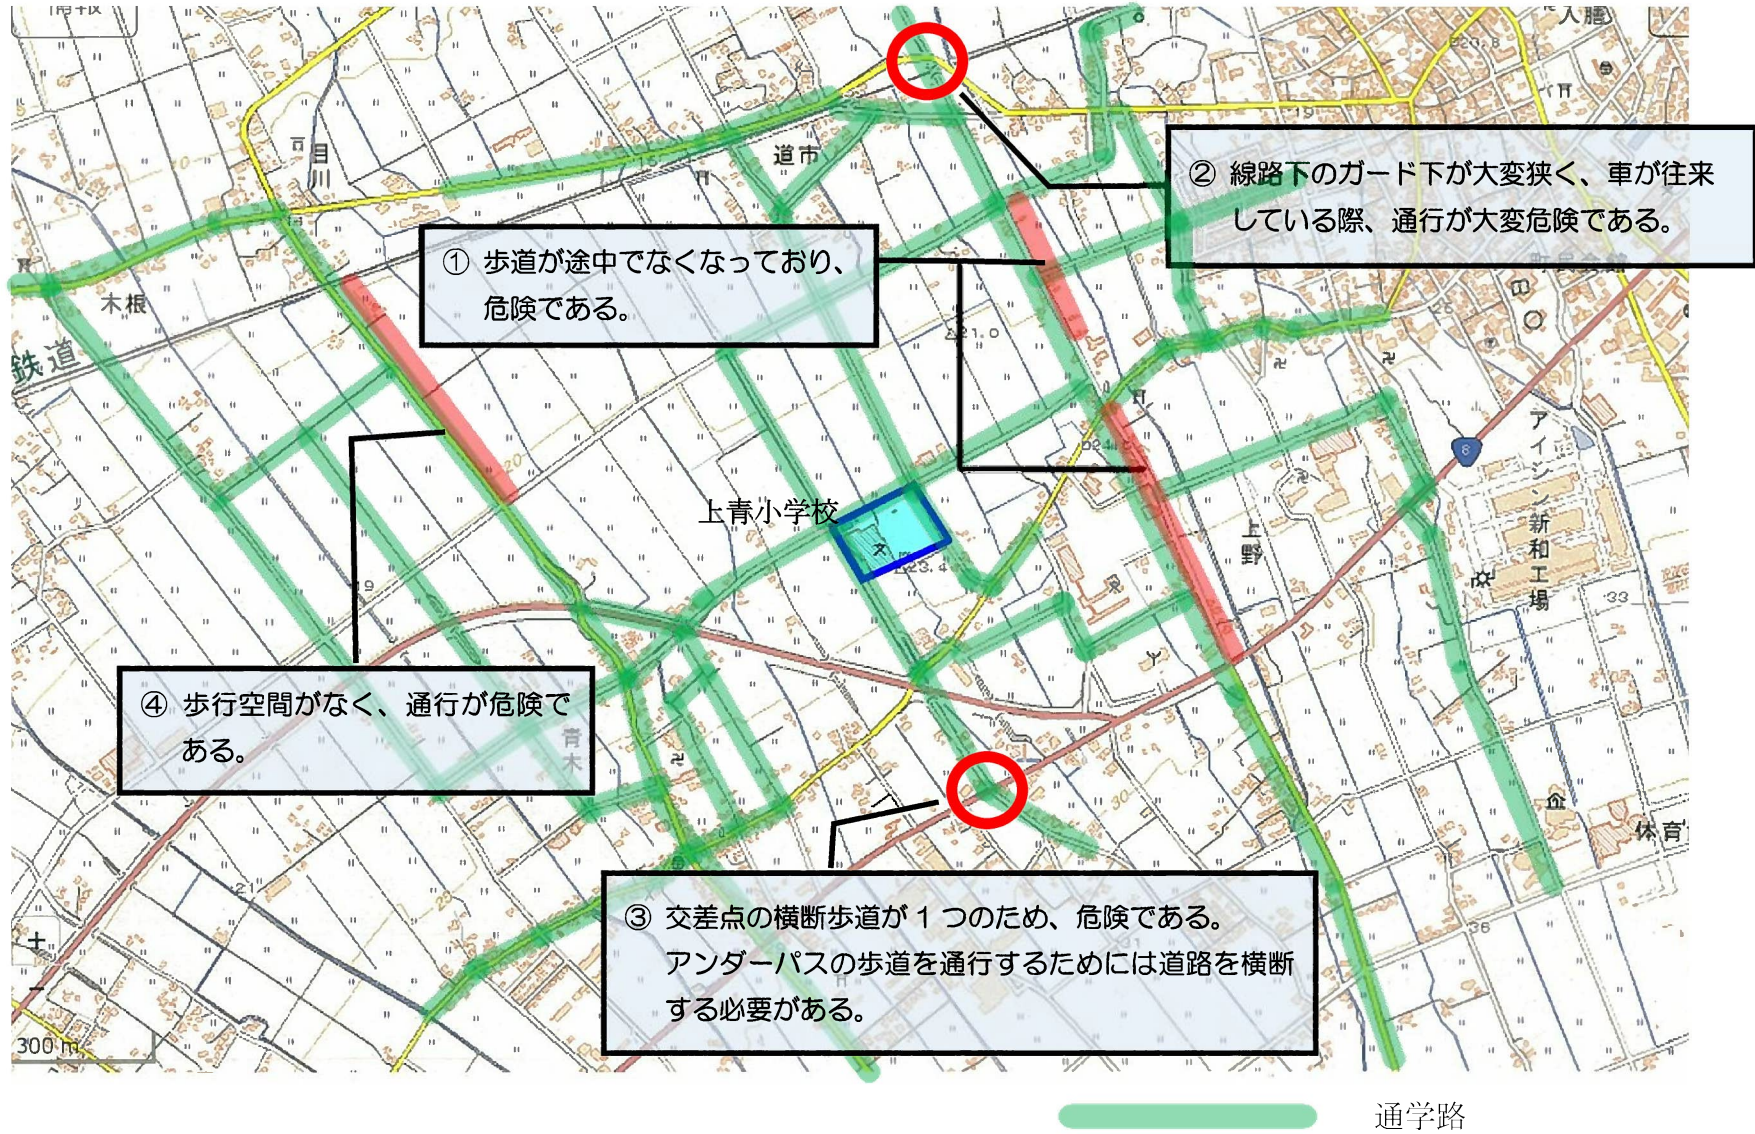

入善小学校校区（通学路危険箇所）

通学路

※出典：この地図は、国土地理院発行の地理院地図を複製したものである。

上青小学校校区 (通学路危険箇所)

※出典：この地図は、国土地理院発行の地理院地図を複製したものである。

飯野小学校校区 (通学路危険箇所)

※出典：この地図は、国土地理院発行の地理院地図を複製したものである。

黒東小学校校区（通学路危険箇所）

通学路

※出典：この地図は、国土地理院発行の地理院地図を複製したものである。

桃李小学校校区 (通学路危険箇所)

通学路

※出典：この地図は、国土地理院発行の地理院地図を複製したものである。

ひばり野小学校校区 (通学路危険箇所)

通学路

※出典：この地図は、国土地理院発行の地理院地図を複製したものである。