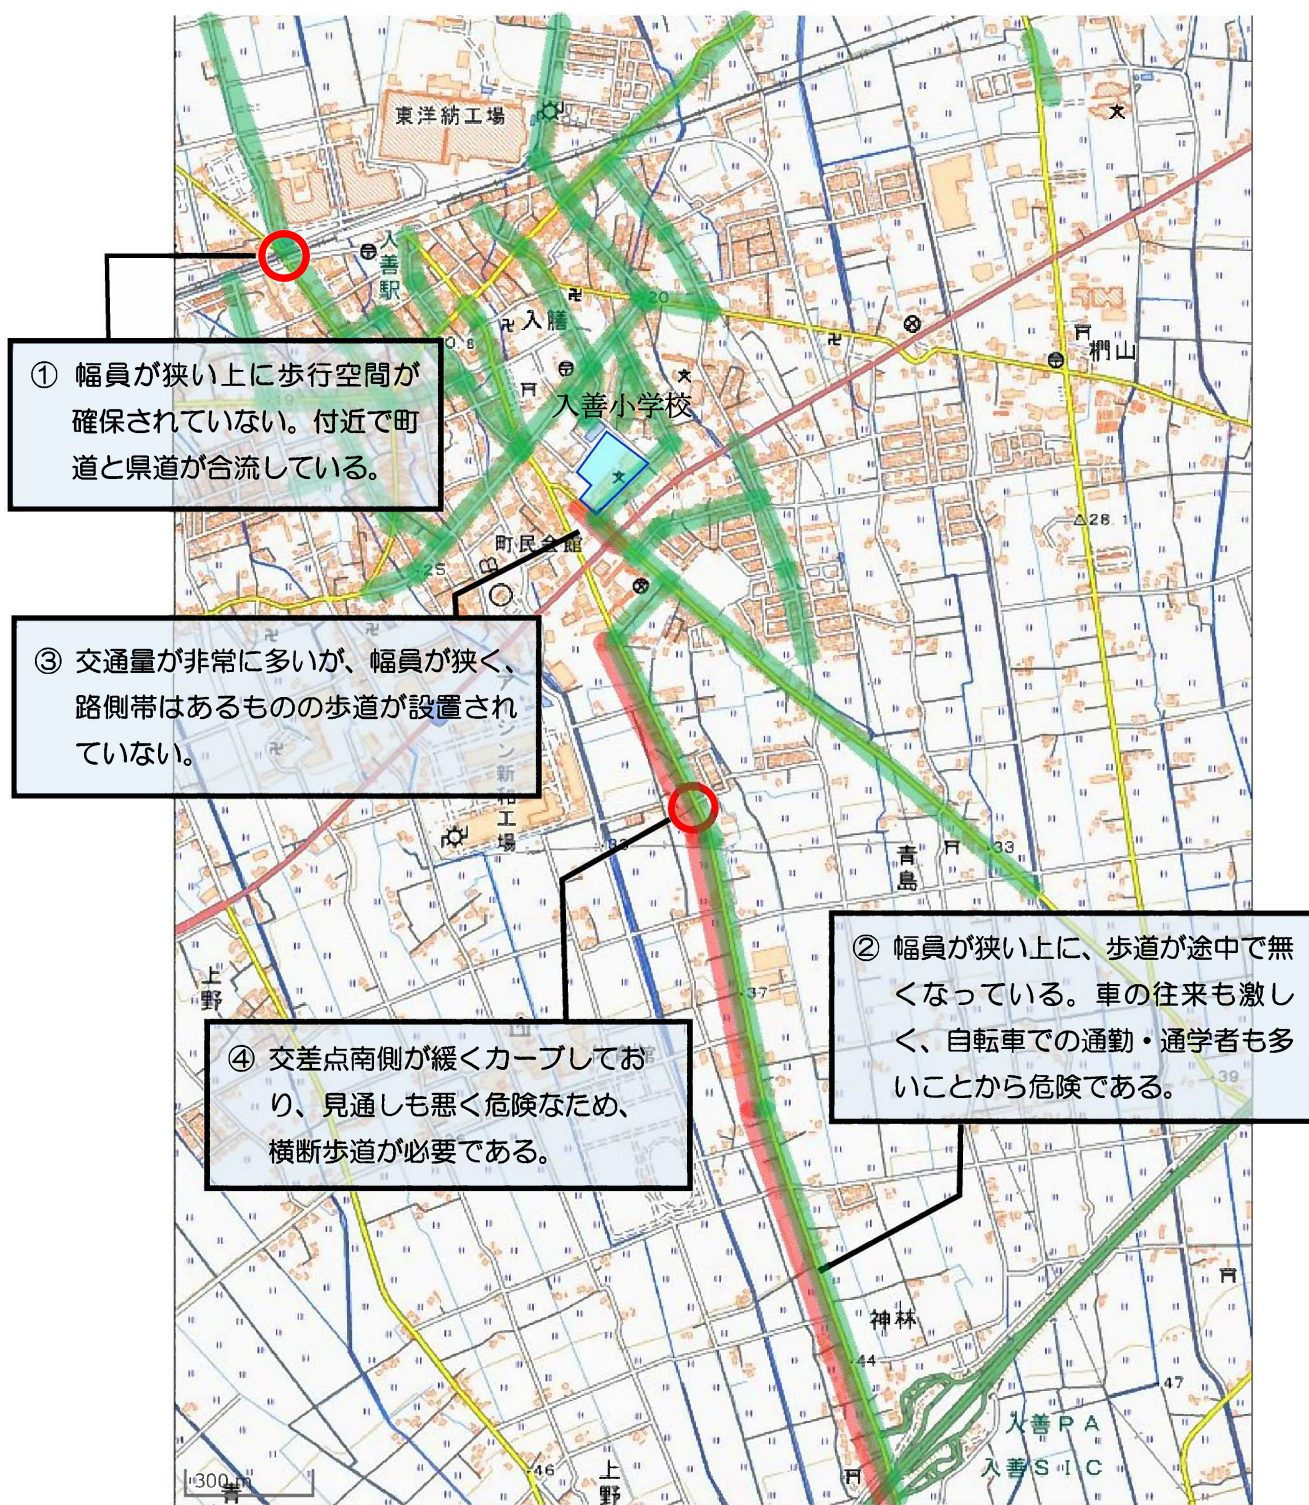

入善小学校校区（通学路危険箇所）

通学路

※出典：この地図は、国土地理院発行の地理院地図を複製したものである。

上青小学校校区 (通学路危険箇所)

※出典：この地図は、国土地理院発行の地理院地図を複製したものである。

飯野小学校校区 (通学路危険箇所)

※出典：この地図は、国土地理院発行の地理院地図を複製したものである。

黒東小学校校区（通学路危険箇所）

通学路

※出典：この地図は、国土地理院発行の地理院地図を複製したものである。

桃李小学校校区 (通学路危険箇所)

通学路

※出典：この地図は、国土地理院発行の地理院地図を複製したものである。

ひばり野小学校校区 (通学路危険箇所)

通学路

※出典：この地図は、国土地理院発行の地理院地図を複製したものである。