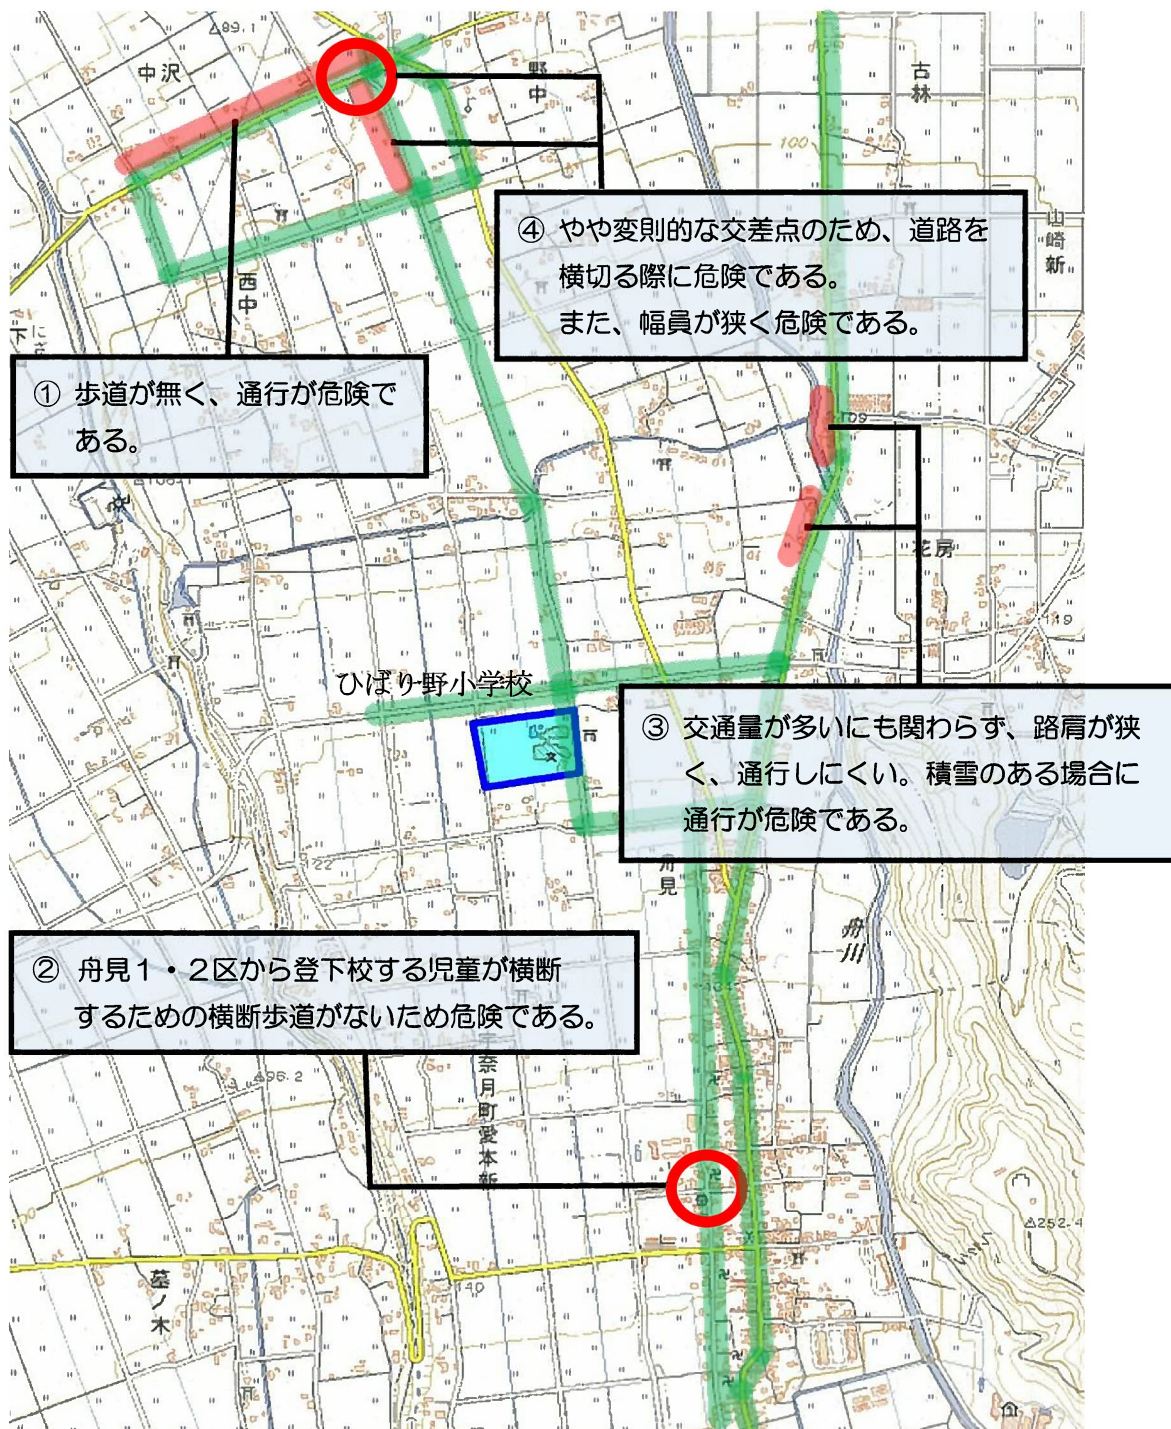

入善小学校校区（通学路危険箇所）

通学路

※出典：この地図は、国土地理院発行の地理院地図を複製したものである。

上青小学校校区 (通学路危険箇所)

※出典：この地図は、国土地理院発行の地理院地図を複製したものである。

飯野小学校校区 (通学路危険箇所)

※出典：この地図は、国土地理院発行の地理院地図を複製したものである。

黒東小学校校区（通学路危険箇所）

通学路

※出典：この地図は、国土地理院発行の地理院地図を複製したものである。

桃李小学校校区 (通学路危険箇所)

通学路

※出典：この地図は、国土地理院発行の地理院地図を複製したものである。

ひばり野小学校校区 (通学路危険箇所)

通学路

※出典：この地図は、国土地理院発行の地理院地図を複製したものである。