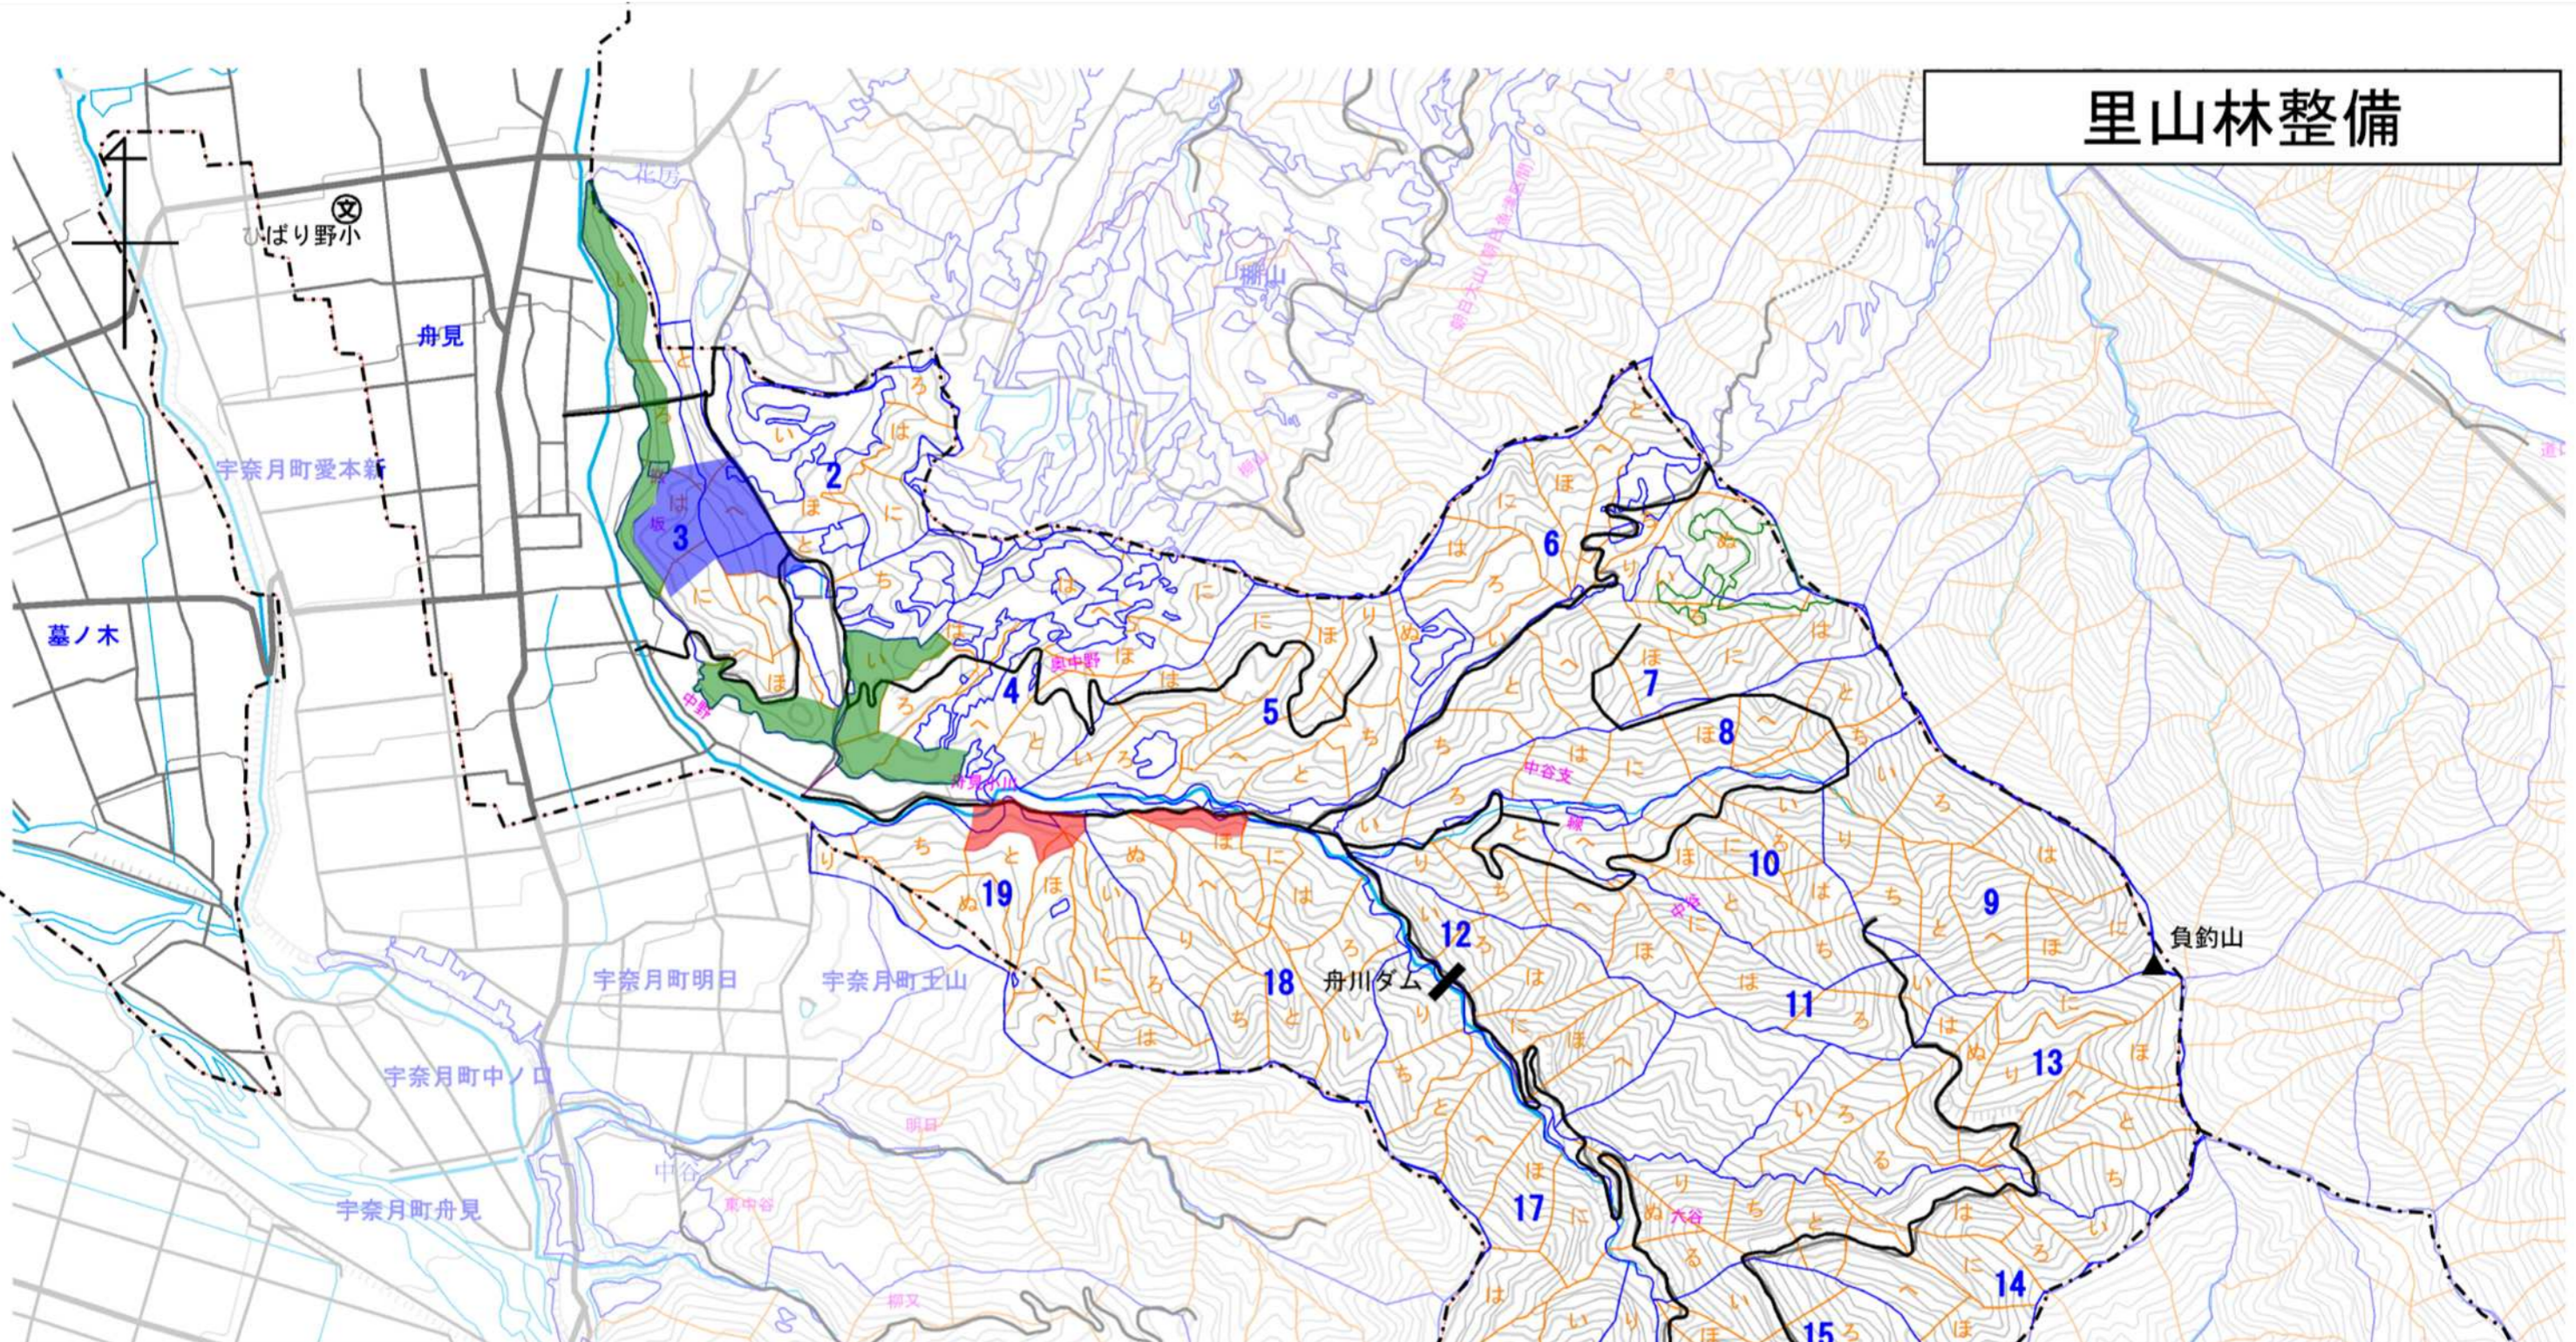

里山林整備

森林の所在		整備の方法	面積(ha)	備考
場所	林小班			
舟見 熊坂	3林班い・ろ・は 4林班い・ろ	広葉樹の除間伐	5.6	H19~H21
舟見 熊坂	3林班は・に・へ・と	〃	3.0	H21~H23
舟見 中野	18林班ほ 19林班い・と	〃	3.0	H24~H26

縮尺：1/20000