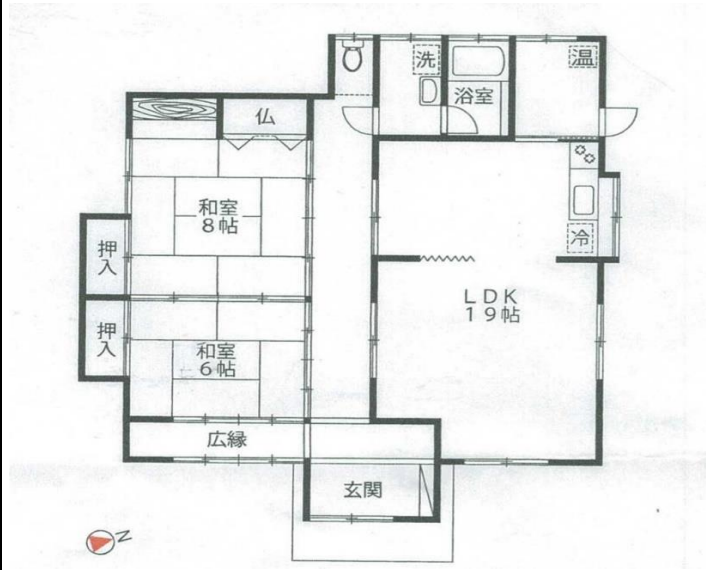

【物件写真】

物 件 NO	100
所 在 地	入善町 上飯野 地内
行 政 区	飯野地区
構 造 ・ 階 数	木造平屋建て
敷 地 面 積	1021.98㎡ (309坪程度)
延 床 面 積	92.76 ㎡ (28坪程度 部屋数等：2LDK)
築 年 数	37 年
空 家 に な っ た 時 期	令和2年
物 件 状 況	即入居

最寄の公共施設等への距離	町役場	約 4.5 km
	あいの風とやま鉄道 西入善駅	約 3.4 km
	JR 黒部宇奈月温泉駅	約 6.1 km
	黒部IC	約 4.0 km
	保育所 (飯野保育所)	約 2.5 km
	小学校 (飯野小学校)	約 2.9 km
	中学校 (入善西中学校)	約 3.9 km
	スーパー (原信 黒部店)	約 3.1 km
	コンビニ (ローソン 入善上飯野店)	約 0.8 km
	病院 (川瀬医院)	約 1.5 km

台 所 設 備	有
浴 室	有
ト イ レ	水洗
上 水 道	水道
下 水 道	未接続 (公共マス有)
ガ ス	プロパンガス
駐 車 場	3台
車 庫	
備 考	・納屋有り

【間取り図】

1階

※現状と異なる
場合もありますが、
ご了承下さい。

【内観写真】