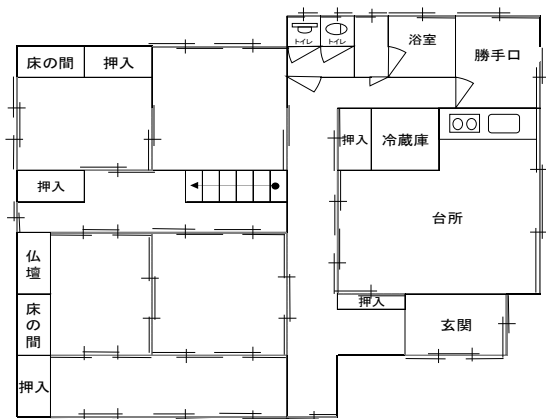

売

【物件写真】

物 件 NO	137
所 在 地	入善町 今江 地内
行 政 区	野中地区
構 造 ・ 階 数	木造2階建て (6DK)
敷 地 面 積	約589.95㎡ (178坪程度)
延 床 面 積	約187.84㎡ (57坪程度)
建 築 年	S49年
空 家 に な っ た 時 期	2017年
物 件 状 況	要修繕

最寄の公共施設等への距離	町役場	約 6.2 km
	あいの風とやま鉄道 入善駅	約 7.9 km
	JR 黒部宇奈月温泉駅	約 9.8 km
	入善スマートIC	約 5.0 km
	保育所 (ひばり野保育所)	約 2.6 km
	小学校 (ひばり野小学校)	約 2.5 km
	中学校 (入善中学校)	約 7.0 km
	スーパー (バロー入善店)	約 6.8 km
	コンビニ (ローソン 入善町舟見店)	約 2.2 km
	病院 (丸川病院)	約 5.8 km

台 所 設 備	有
浴 室	有
ト イ レ	水洗
上 水 道	水道
下 水 道	未接続
ガ ス	プロパンガス
駐 車 場	
車 庫	1台
備 考	

【間取り図】

※現状と異なる場合もありますが、
ご了承下さい。

【内観写真】