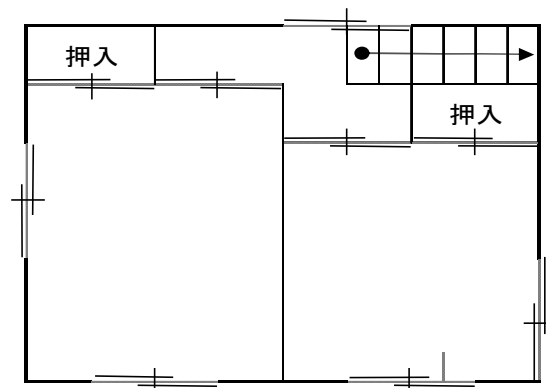

【間取り図】

※現状と異なる場合もありますが、
ご了承下さい。

【内観写真】