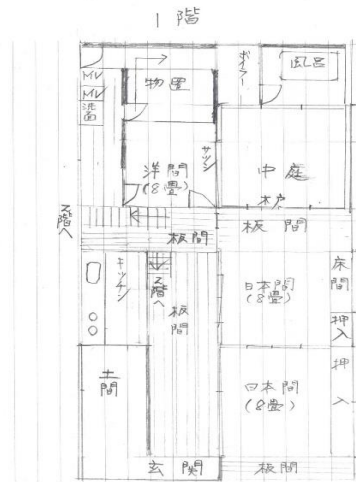

# 売

【物件写真】

物 件 NO	161
所 在 地	入善町 入膳 地内
行 政 区	入善 地区
構 造 ・ 階 数	木造2階建て
敷 地 面 積	約213.85㎡ (64坪程度)
延 床 面 積	約129.08㎡ (39坪程度)
築 年 数	80年
空 き 家 に な っ た 時 期	
物 件 状 況	要修繕

最寄の公共施設等への距離	町役場	約 1.0 km
	あいの風とやま鉄道 入善駅	約 0.4 km
	JR 黒部宇奈月温泉駅	約 10.0 km
	入善スマートIC	約 3.1 km
	保育所 (にゅうぜん保育所)	約 0.8 km
	小学校 (入善小学校)	約 0.9 km
	中学校 (入善中学校)	約 1.1 km
	スーパー (大阪屋ショップ入善店)	約 1.0 km
	コンビニ (ヤマザキショップ入善駅前店)	約 0.3 km
	病院 (米澤医院)	約 0.3 km

台 所 設 備	有
浴 室	有
ト イ レ	有
上 水 道	
下 水 道	
ガ ス	
駐 車 場	
車 庫	
備 考	希望売買価格：250万円

【間取り図】

【内観写真】

総面積 60~70坪位

※現状と異なる  
場合もありますが、  
ご了承下さい。