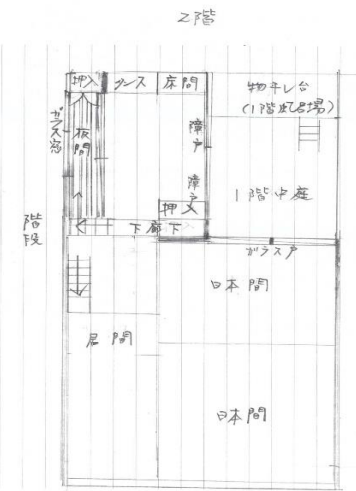

# 売

【物件写真】

物 件 NO	161
所 在 地	入善町 入膳 地内
行 政 区	入善 地区
構 造 ・ 階 数	木造2階建て
敷 地 面 積	約213.85㎡ (64坪程度)
延 床 面 積	約129.08㎡ (39坪程度)
築 年 数	80年
空 き 家 に な っ た 時 期	
物 件 状 況	要修繕

最寄の公共施設等への距離	町役場	約 1.0 km
	あいの風とやま鉄道 入善駅	約 0.4 km
	JR 黒部宇奈月温泉駅	約 10.0 km
	入善スマートIC	約 3.1 km
	保育所 (にゅうぜん保育所)	約 0.8 km
	小学校 (入善小学校)	約 0.9 km
	中学校 (入善中学校)	約 1.1 km
	スーパー (大阪屋ショップ入善店)	約 1.0 km
	コンビニ (ヤマザキショップ入善駅前店)	約 0.3 km
	病院 (米澤医院)	約 0.3 km

台 所 設 備	有
浴 室	有
ト イ レ	有
上 水 道	
下 水 道	
ガ ス	
駐 車 場	
車 庫	
備 考	希望売買価格：250万円

【間取り図】

【内観写真】

総面積 60~70坪位

※現状と異なる  
場合もありますが、  
ご了承下さい。