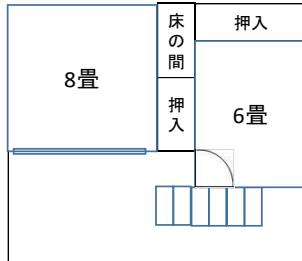

## 【物件写真】

物 件 NO	168
所 在 地	入善町 青島 地内
行 政 区	入善 地区
構 造 ・ 階 数	木造2階建て
敷 地 面 積	約1,209.83㎡ (366坪程度)
延 床 面 積	約178.47㎡ (54坪程度 部屋数等：8K)
築 年 数	65年
空 き 家 に な っ た 時 期	平成17年
物 件 状 況	要修繕

最寄の公共施設等への距離	町役場	約 1.1 km
	あいの風とやま鉄道 入善駅	約 1.5 km
	JR 黒部宇奈月温泉駅	約 9.4 km
	入善スマートIC	約 2.0 km
	保育所 (にゅうぜん保育所)	約 1.0 km
	小学校 (入善小学校)	約 0.3 km
	中学校 (入善中学校)	約 0.9 km
	スーパー (大阪屋ショップ入善店)	約 1.2 km
	コンビニ (ファミリーマート入善高校前店)	約 0.7 km
	病院 (丸川病院)	約 0.6 km

台 所 設 備	有
浴 室	有
ト イ レ	非水洗
上 水 道	水道
下 水 道	未接続
ガ ス	
駐 車 場	4台
車 庫	
備 考	希望価格 土地と家屋 1,200万円 土地 (空き家解体後) 1,500万円

【間取り図】

2階

1階

※現状と異なる  
場合もありますが、  
ご了承下さい。

【内観写真】

(外観)