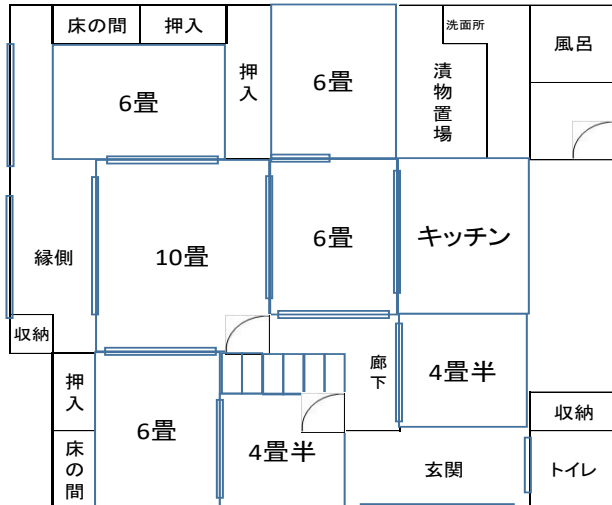

## 【物件写真】

物 件 NO	168
所 在 地	入善町 青島 地内
行 政 区	入善 地区
構 造 ・ 階 数	木造2階建て
敷 地 面 積	約1,209.83㎡ (366坪程度)
延 床 面 積	約178.47㎡ (54坪程度 部屋数等：8K)
築 年 数	65年
空 き 家 に な っ た 時 期	平成17年
物 件 状 況	要修繕

最寄の公共施設等への距離	町役場	約 1.1 km
	あいの風とやま鉄道 入善駅	約 1.5 km
	JR 黒部宇奈月温泉駅	約 9.4 km
	入善スマートIC	約 2.0 km
	保育所 (にゅうぜん保育所)	約 1.0 km
	小学校 (入善小学校)	約 0.3 km
	中学校 (入善中学校)	約 0.9 km
	スーパー (大阪屋ショップ入善店)	約 1.2 km
	コンビニ (ファミリーマート入善高校前店)	約 0.7 km
	病院 (丸川病院)	約 0.6 km

台 所 設 備	有
浴 室	有
ト イ レ	非水洗
上 水 道	水道
下 水 道	未接続
ガ ス	
駐 車 場	4台
車 庫	
備 考	希望価格 土地と家屋 1,200万円 土地 (空き家解体後) 1,500万円

【間取り図】

2階

1階

※現状と異なる  
場合もありますが、  
ご了承下さい。

【内観写真】

(外観)