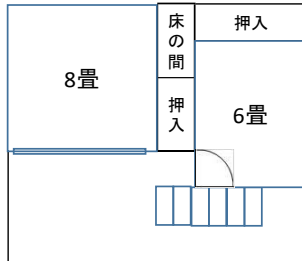

売

【物件写真】

物 件 NO	168
所 在 地	入善町 青島 地内
行 政 区	入善 地区
構 造 ・ 階 数	木造2階建て
敷 地 面 積	約1,209.83㎡ (366坪程度)
延 床 面 積	約178.47㎡ (54坪程度 部屋数等：8K)
築 年 数	65年
空 き 家 に な っ た 時 期	平成17年
物 件 状 況	要修繕

最寄の公共施設等への距離	町役場	約 1.1 km
	あいの風とやま鉄道 入善駅	約 1.5 km
	JR 黒部宇奈月温泉駅	約 9.4 km
	入善スマートIC	約 2.0 km
	保育所 (にゅうぜん保育所)	約 1.0 km
	小学校 (入善小学校)	約 0.3 km
	中学校 (入善中学校)	約 0.9 km
	スーパー (大阪屋ショップ入善店)	約 1.2 km
	コンビニ (ファミリーマート入善高校前店)	約 0.7 km
	病院 (丸川病院)	約 0.6 km

台 所 設 備	有
浴 室	有
ト イ レ	非水洗
上 水 道	水道
下 水 道	未接続
ガ ス	
駐 車 場	4台
車 庫	
備 考	

【間取り図】

2階

1階

※現状と異なる
場合もありますが、
ご了承下さい。

【内観写真】

(外観)