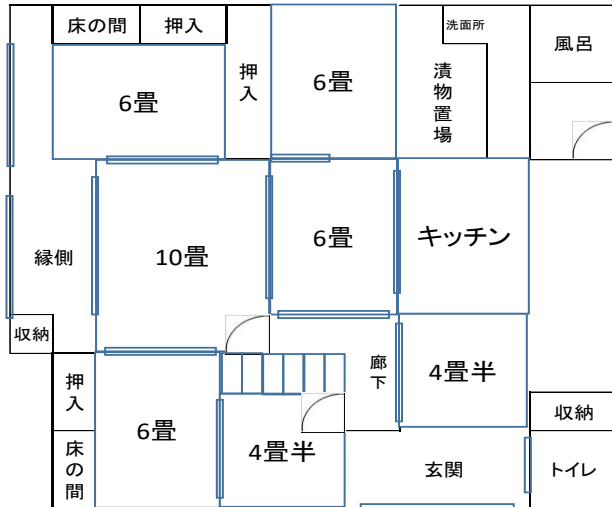

売

【物件写真】

物 件 NO	168
所 在 地	入善町 青島 地内
行 政 区	入善 地区
構 造 ・ 階 数	木造2階建て
敷 地 面 積	約1,209.83㎡ (366坪程度)
延 床 面 積	約178.47㎡ (54坪程度 部屋数等：8K)
築 年 数	65年
空 き 家 に な っ た 時 期	平成17年
物 件 状 況	要修繕

最寄の公共施設等への距離	町役場	約 1.1 km
	あいの風とやま鉄道 入善駅	約 1.5 km
	JR 黒部宇奈月温泉駅	約 9.4 km
	入善スマートIC	約 2.0 km
	保育所 (にゅうぜん保育所)	約 1.0 km
	小学校 (入善小学校)	約 0.3 km
	中学校 (入善中学校)	約 0.9 km
	スーパー (大阪屋ショップ入善店)	約 1.2 km
	コンビニ (ファミリーマート入善高校前店)	約 0.7 km
	病院 (丸川病院)	約 0.6 km

台 所 設 備	有
浴 室	有
ト イ レ	非水洗
上 水 道	水道
下 水 道	未接続
ガ ス	
駐 車 場	4台
車 庫	
備 考	

【間取り図】

2階

1階

※現状と異なる
場合もありますが、
ご了承下さい。

【内観写真】

(外観)