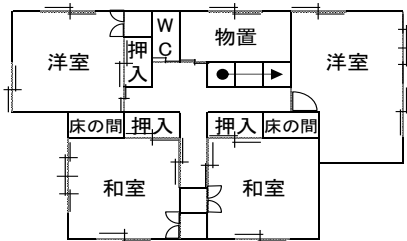

売

【物件写真】

物件 NO	181
所在地	入善町 高畠 地内
行政区	飯野 地区
構造・階数	木造2階建て
敷地面積	約319.84㎡ (97坪程度)
延床面積	約279.32㎡ (84坪程度)
築年数	42年
空き家になった時期	令和元年
物件状況	

最寄の公共施設等への距離	町役場	約 7.3 km
	あいの風とやま鉄道 西入善駅	約 2.9 km
	JR 黒部宇奈月温泉駅	約 8.8 km
	黒部IC	約 7.9 km
	保育所 (いいの保育所)	約 2.9 km
	小学校 (飯野小学校)	約 3.2 km
	中学校 (入善西中学校)	約 6.3 km
	スーパー (大阪屋ショップ黒部店)	約 6.2 km
	コンビニ (ローソン入善上飯野店)	約 4.6 km
	病院 (嶋田医院)	約 0.4 km

台所設備	有
浴室	有
トイレ	水洗
上水道	井戸
下水道	接続
ガス	オール電化
駐車場	1台
車庫	1台
備考	希望売買価格：300万円 車庫(無線電動式)、エコキュート、前面道路5.5m 徒歩3分以内に墓地(25㎡)含む

【間取り図】

1階

2階

※現状と異なる
場合もありますが、
ご了承下さい。

【内観写真】

(玄関)

(洋室)

(浴室)

(和室)

(台所)

(トイレ)