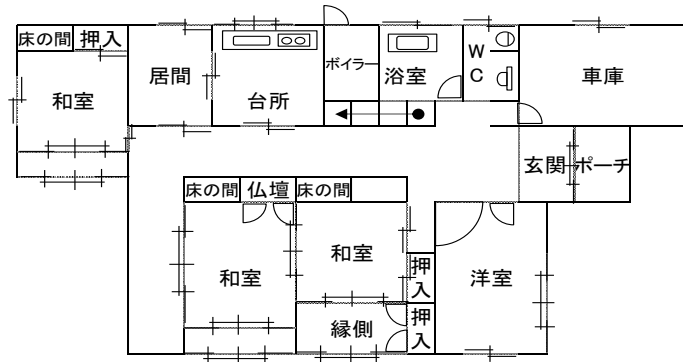

売

【物件写真】

物件 NO	181
所在地	入善町 高畠 地内
行政区	飯野 地区
構造・階数	木造2階建て
敷地面積	約319.84㎡ (97坪程度)
延床面積	約279.32㎡ (84坪程度)
築年数	42年
空き家になった時期	令和元年
物件状況	

最寄の公共施設等への距離	町役場	約 7.3 km
	あいの風とやま鉄道 西入善駅	約 2.9 km
	JR 黒部宇奈月温泉駅	約 8.8 km
	黒部IC	約 7.9 km
	保育所 (いいの保育所)	約 2.9 km
	小学校 (飯野小学校)	約 3.2 km
	中学校 (入善西中学校)	約 6.3 km
	スーパー (大阪屋ショップ黒部店)	約 6.2 km
	コンビニ (ローソン入善上飯野店)	約 4.6 km
	病院 (嶋田医院)	約 0.4 km

台所設備	有
浴室	有
トイレ	水洗
上水道	井戸
下水道	接続
ガス	オール電化
駐車場	1台
車庫	1台
備考	希望売買価格：300万円 車庫(無線電動式)、エコキュート、前面道路5.5m 徒歩3分以内に墓地(25㎡)含む

【間取り図】

1階

2階

※現状と異なる
場合もありますが、
ご了承下さい。

【内観写真】

(玄関)

(洋室)

(浴室)

(和室)

(台所)

(トイレ)