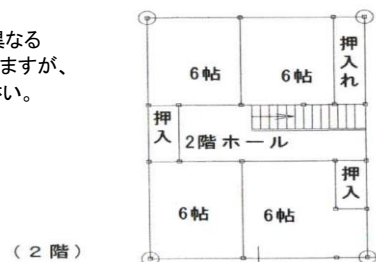

# 貸 売

【物件写真】

物 件 NO	193
所 在 地	入善町 道古 地内
行 政 区	飯野 地区
構 造 ・ 階 数	木造2階建て
敷 地 面 積	約1070.55㎡ (324坪程度)
延 床 面 積	約262.3㎡ (79坪程度)
築 年 数	築48年
空 き 家 に な っ た 時 期	平成30年
物 件 状 況	即入居

最寄の公共施設等への距離	町役場	約 3.1 km
	あいの風とやま鉄道 入善駅	約 4.5 km
	JR 黒部宇奈月温泉駅	約 6.4 km
	入善スマートIC	約 4.2 km
	保育所 (飯野保育所)	約 2.5 km
	小学校 (飯野小学校)	約 2.4 km
	中学校 (入善西中学校)	約 2.1 km
	スーパー (アルビス入善店)	約 2.6 km
	コンビニ (ローソン入善上飯野店)	約 1.3 km
	病院 (川瀬医院)	約 0.6 km

台 所 設 備	有
浴 室	有
ト イ レ	水洗
上 水 道	水道
下 水 道	接続
ガ ス	プロパン
駐 車 場	4台
車 庫	2台
備 考	

【間取り図】

※現状と異なる  
場合もありますが、  
ご了承下さい。

【内観写真】

(和室)

(台所)

(洗面所)

(廊下)

(浴室)

(トイレ)