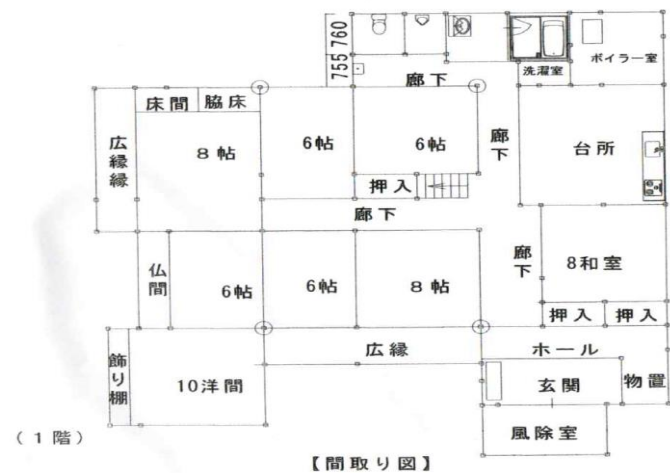

# 貸 売

【物件写真】

物 件 NO	193
所 在 地	入善町 道古 地内
行 政 区	飯野 地区
構 造 ・ 階 数	木造2階建て
敷 地 面 積	約1070.55㎡ (324坪程度)
延 床 面 積	約262.3㎡ (79坪程度)
築 年 数	築48年
空 き 家 に な っ た 時 期	平成30年
物 件 状 況	即入居

最寄の公共施設等への距離	町役場	約 3.1 km
	あいの風とやま鉄道 入善駅	約 4.5 km
	JR 黒部宇奈月温泉駅	約 6.4 km
	入善スマートIC	約 4.2 km
	保育所 (飯野保育所)	約 2.5 km
	小学校 (飯野小学校)	約 2.4 km
	中学校 (入善西中学校)	約 2.1 km
	スーパー (アルビス入善店)	約 2.6 km
	コンビニ (ローソン入善上飯野店)	約 1.3 km
	病院 (川瀬医院)	約 0.6 km

台 所 設 備	有
浴 室	有
ト イ レ	水洗
上 水 道	水道
下 水 道	接続
ガ ス	プロパン
駐 車 場	4台
車 庫	2台
備 考	

【間取り図】

※現状と異なる  
場合もありますが、  
ご了承下さい。

【内観写真】

(和室)

(台所)

(洗面所)

(廊下)

(浴室)

(トイレ)