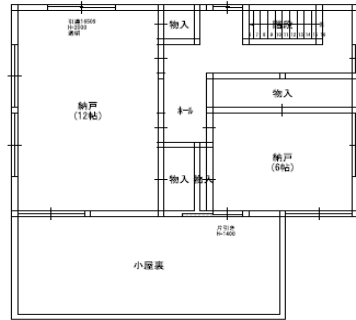

売

【物件写真】

物件 NO	194
所在地	入善町 入膳 地内
行政区	入善 地区
構造・階数	木造2階建て
敷地面積	約358.00㎡（108坪程度）
延床面積	約192.52㎡（58坪程度）
築年数	築48年
空き家になった時期	令和2年
物件状況	即入居

最寄の公共施設等への距離	町役場	約 1.0 km
	あいの風とやま鉄道 入善駅	約 0.9 km
	JR 黒部宇奈月温泉駅	約 10.1 km
	入善スマートIC	約 3.0 km
	保育所（にゅうぜん保育所）	約 0.6 km
	小学校（入善小学校）	約 0.6 km
	中学校（入善中学校）	約 0.4 km
	スーパー（バロー入善店）	約 1.1 km
	コンビニ（ヤマザキショップ入善駅前店）	約 0.8 km
	病院（すみれ内科クリニック）	約 0.5 km

台所設備	有
浴室	有
トイレ	水洗
上水道	水道
下水道	接続
ガス	プロパン
駐車場	2台
車庫	0台
備考	

【間取り図】

※現状と異なる
場合もありますが、
ご了承下さい。

2階平面図 1/100

1階平面図 1/100

【内観写真】

(和室)

(台所)

(トイレ)

(浴室)