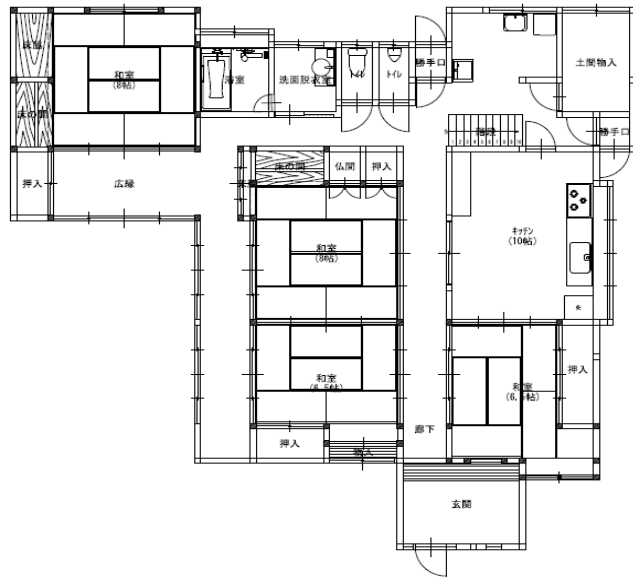

売

【物件写真】

物件 NO	194
所在地	入善町 入膳 地内
行政区	入善 地区
構造・階数	木造2階建て
敷地面積	約358.00㎡（108坪程度）
延床面積	約192.52㎡（58坪程度）
築年数	築48年
空き家になった時期	令和2年
物件状況	即入居

最寄の公共施設等への距離	町役場	約 1.0 km
	あいの風とやま鉄道 入善駅	約 0.9 km
	JR 黒部宇奈月温泉駅	約 10.1 km
	入善スマートIC	約 3.0 km
	保育所（にゅうぜん保育所）	約 0.6 km
	小学校（入善小学校）	約 0.6 km
	中学校（入善中学校）	約 0.4 km
	スーパー（バロー入善店）	約 1.1 km
	コンビニ（ヤマザキショップ入善駅前店）	約 0.8 km
	病院（すみれ内科クリニック）	約 0.5 km

台所設備	有
浴室	有
トイレ	水洗
上水道	水道
下水道	接続
ガス	プロパン
駐車場	2台
車庫	0台
備考	

【間取り図】

※現状と異なる
場合もありますが、
ご了承下さい。

2階平面図 1/100

1階平面図 1/100

【内観写真】

(和室)

(台所)

(トイレ)

(浴室)