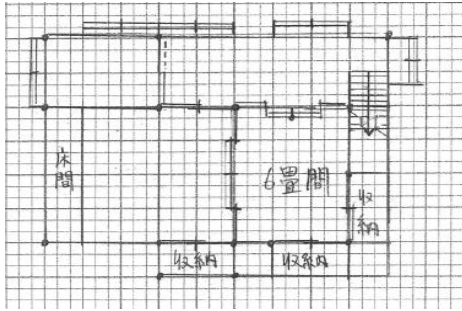

売

【物件写真】

物 件 NO	207
所 在 地	入善町 入膳 地内
行 政 区	入善 地区
構 造 ・ 階 数	木造2階建て
敷 地 面 積	約196.42㎡ (59坪程度)
延 床 面 積	約173.48㎡ (52坪程度)
築 年 数	築53年
空 家 に な っ た 時 期	平成25年
物 件 状 況	即入居

最寄の公共施設等への距離	町役場	約 0.4 km
	あいの風とやま鉄道 入善駅	約 0.8 km
	JR 黒部宇奈月温泉駅	約 9.5 km
	入善スマートIC	約 2.6 km
	保育所 (にゅうぜん保育所)	約 0.1 km
	小学校 (入善小学校)	約 0.1 km
	中学校 (入善中学校)	約 0.7 km
	スーパー (大阪屋ショップ入善店)	約 0.7 km
	コンビニ (ファミリーマート入善高校前店)	約 0.3 km
	病院 (すみれ内科クリニック)	約 0.7 km

### 【間取り図】

※現状と異なる  
場合もありますが、  
ご了承下さい。

(二階)

(一階)

### 【内観写真】

(和室)

(和室)

(台所)

(トイレ)