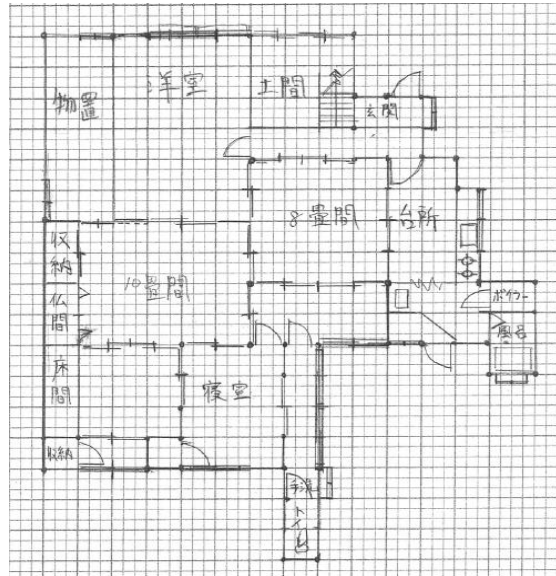

売

【物件写真】

物 件 NO	207
所 在 地	入善町 入膳 地内
行 政 区	入善 地区
構 造 ・ 階 数	木造2階建て
敷 地 面 積	約196.42㎡ (59坪程度)
延 床 面 積	約173.48㎡ (52坪程度)
築 年 数	築53年
空 家 に な っ た 時 期	平成25年
物 件 状 況	即入居

最寄の公共施設等への距離	町役場	約 0.4 km
	あいの風とやま鉄道 入善駅	約 0.8 km
	JR 黒部宇奈月温泉駅	約 9.5 km
	入善スマートIC	約 2.6 km
	保育所 (にゅうぜん保育所)	約 0.1 km
	小学校 (入善小学校)	約 0.1 km
	中学校 (入善中学校)	約 0.7 km
	スーパー (大阪屋ショップ入善店)	約 0.7 km
	コンビニ (ファミリーマート入善高校前店)	約 0.3 km
	病院 (すみれ内科クリニック)	約 0.7 km

台 所 設 備	有
浴 室	有
ト イ レ	水洗
上 水 道	水道
下 水 道	接続
ガ ス	プロパン
駐 車 場	
車 庫	
備 考	

### 【間取り図】

※現状と異なる  
場合もありますが、  
ご了承下さい。

(二階)

(一階)

### 【内観写真】

(和室)

(和室)

(台所)

(トイレ)