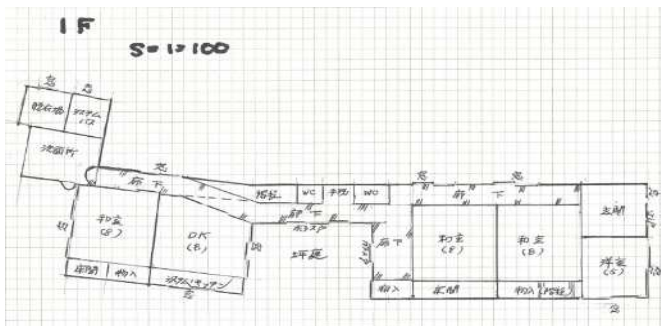

売

【物件写真】

物 件 NO	208
所 在 地	入善町 入膳 地内
行 政 区	入善 地区
構 造 ・ 階 数	木造2階建て
敷 地 面 積	約208.3㎡ (63坪程度)
延 床 面 積	約223.6㎡ (68坪程度)
築 年 数	S51
空 き 家 に な っ た 時 期	2016年
物 件 状 況	即入居

最 寄 の 公 共 施 設 等 へ の 距 離	町役場	約 1.0 km
	あいの風とやま鉄道 入善駅	約 0.6 km
	JR 黒部宇奈月温泉駅	約 10.7 km
	入善スマートIC	約 3.3 km
	保育所 (にゅうぜん保育所)	約 0.7 km
	小学校 (入善小学校)	約 0.8 km
	中学校 (入善中学校)	約 0.5 km
	スーパー (パロー入善店)	約 1.5 km
	コンビニ (ヤマザキショップ入善駅前店)	約 0.3 km
	病院 (すみれ内科クリニック)	約 0.2 km

台 所 設 備	有
浴 室	有
ト イ レ	水洗
上 水 道	水道
下 水 道	接続
ガ ス	
駐 車 場	
車 庫	
備 考	灯油タンクあり IHクッキングヒーターあり キッチン、風呂、トイレ…2014年にリフォーム

【間取り図】

※現状と異なる
場合もありますが、
ご了承下さい。

【内観写真】

(台所)

(洋室)

(和室)

(玄関)

(浴室)

(庭)