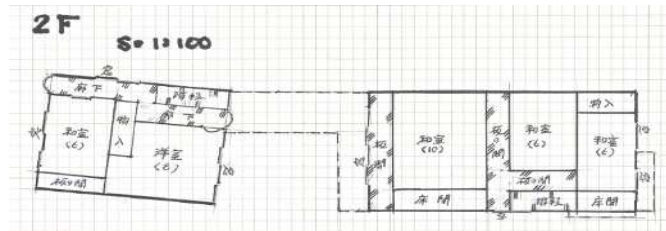

売

【物件写真】

物 件 NO	208
所 在 地	入善町 入膳 地内
行 政 区	入善 地区
構 造 ・ 階 数	木造2階建て
敷 地 面 積	約208.3㎡ (63坪程度)
延 床 面 積	約223.6㎡ (68坪程度)
築 年 数	S51
空 き 家 に な っ た 時 期	2016年
物 件 状 況	即入居

最 寄 の 公 共 施 設 等 へ の 距 離	町役場	約 1.0 km
	あいの風とやま鉄道 入善駅	約 0.6 km
	JR 黒部宇奈月温泉駅	約 10.7 km
	入善スマートIC	約 3.3 km
	保育所 (にゅうぜん保育所)	約 0.7 km
	小学校 (入善小学校)	約 0.8 km
	中学校 (入善中学校)	約 0.5 km
	スーパー (パロー入善店)	約 1.5 km
	コンビニ (ヤマザキショップ入善駅前店)	約 0.3 km
	病院 (すみれ内科クリニック)	約 0.2 km

台 所 設 備	有
浴 室	有
ト イ レ	水洗
上 水 道	水道
下 水 道	接続
ガ ス	
駐 車 場	
車 庫	
備 考	灯油タンクあり IHクッキングヒーターあり キッチン、風呂、トイレ…2014年にリフォーム

【間取り図】

※現状と異なる
場合もありますが、
ご了承下さい。

【内観写真】

(台所)

(洋室)

(和室)

(玄関)

(浴室)

(庭)