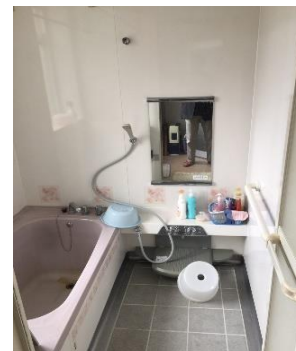

売

【物件写真】

物 件 NO	208
所 在 地	入善町 入膳 地内
行 政 区	入善 地区
構 造 ・ 階 数	木造2階建て
敷 地 面 積	約208.3㎡ (63坪程度)
延 床 面 積	約223.6㎡ (68坪程度)
築 年 数	築46年
空 家 に な っ た 時 期	2016年
物 件 状 況	即入居

最寄の公共施設等への距離	町役場	約 1.0 km
	あいの風とやま鉄道 入善駅	約 0.6 km
	JR 黒部宇奈月温泉駅	約 10.7 km
	入善スマートIC	約 3.3 km
	保育所 (にゅうぜん保育所)	約 0.7 km
	小学校 (入善小学校)	約 0.8 km
	中学校 (入善中学校)	約 0.5 km
	スーパー (バロー入善店)	約 1.5 km
	コンビニ (ヤマザキショップ入善駅前店)	約 0.3 km
	病院 (すみれ内科クリニック)	約 0.2 km

台 所 設 備	有
浴 室	有
ト イ レ	水洗
上 水 道	水道
下 水 道	接続
ガ ス	
駐 車 場	
車 庫	
備 考	灯油タンクあり

【間取り図】

※現状と異なる
場合もありますが、
ご了承下さい。

【内観写真】

(台所)

(洋室)

(和室)

(玄関)

(浴室)

(庭)