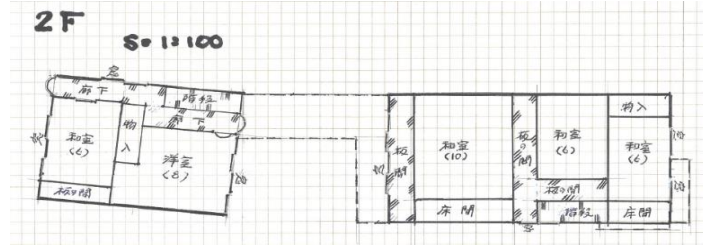

売

【物件写真】

物 件 NO	208
所 在 地	入善町 入膳 地内
行 政 区	入善 地区
構 造 ・ 階 数	木造2階建て
敷 地 面 積	約208.3㎡ (63坪程度)
延 床 面 積	約223.6㎡ (68坪程度)
築 年 数	築46年
空 家 に な っ た 時 期	2016年
物 件 状 況	即入居

最寄の公共施設等への距離	町役場	約 1.0 km
	あいの風とやま鉄道 入善駅	約 0.6 km
	JR 黒部宇奈月温泉駅	約 10.7 km
	入善スマートIC	約 3.3 km
	保育所 (にゅうぜん保育所)	約 0.7 km
	小学校 (入善小学校)	約 0.8 km
	中学校 (入善中学校)	約 0.5 km
	スーパー (バロー入善店)	約 1.5 km
	コンビニ (ヤマザキショップ入善駅前店)	約 0.3 km
	病院 (すみれ内科クリニック)	約 0.2 km

台 所 設 備	有
浴 室	有
ト イ レ	水洗
上 水 道	水道
下 水 道	接続
ガ ス	
駐 車 場	
車 庫	
備 考	灯油タンクあり

【間取り図】

※現状と異なる
場合もありますが、
ご了承下さい。

【内観写真】

(台所)

(洋室)

(和室)

(玄関)

(浴室)

(庭)