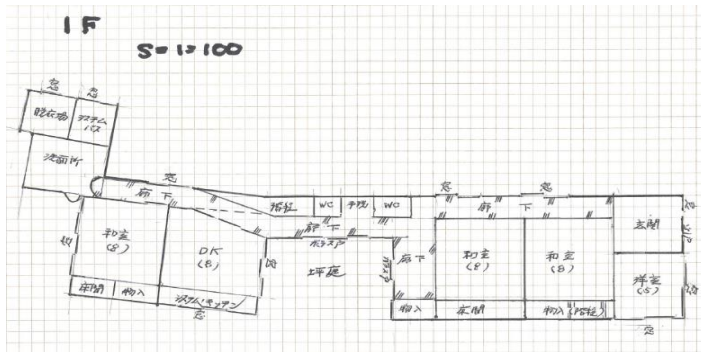

売

【物件写真】

物 件 NO	208
所 在 地	入善町 入膳 地内
行 政 区	入善 地区
構 造 ・ 階 数	木造2階建て
敷 地 面 積	約208.3㎡ (63坪程度)
延 床 面 積	約223.6㎡ (68坪程度)
築 年 数	築46年
空 家 に な っ た 時 期	2016年
物 件 状 況	即入居

最寄の公共施設等への距離	町役場	約 1.0 km
	あいの風とやま鉄道 入善駅	約 0.6 km
	JR 黒部宇奈月温泉駅	約 10.7 km
	入善スマートIC	約 3.3 km
	保育所 (にゅうぜん保育所)	約 0.7 km
	小学校 (入善小学校)	約 0.8 km
	中学校 (入善中学校)	約 0.5 km
	スーパー (バロー入善店)	約 1.5 km
	コンビニ (ヤマザキショップ入善駅前店)	約 0.3 km
	病院 (すみれ内科クリニック)	約 0.2 km

台 所 設 備	有
浴 室	有
ト イ レ	水洗
上 水 道	水道
下 水 道	接続
ガ ス	
駐 車 場	
車 庫	
備 考	灯油タンクあり

【間取り図】

※現状と異なる
場合もありますが、
ご了承下さい。

【内観写真】

(台所)

(洋室)

(和室)

(玄関)

(浴室)

(庭)