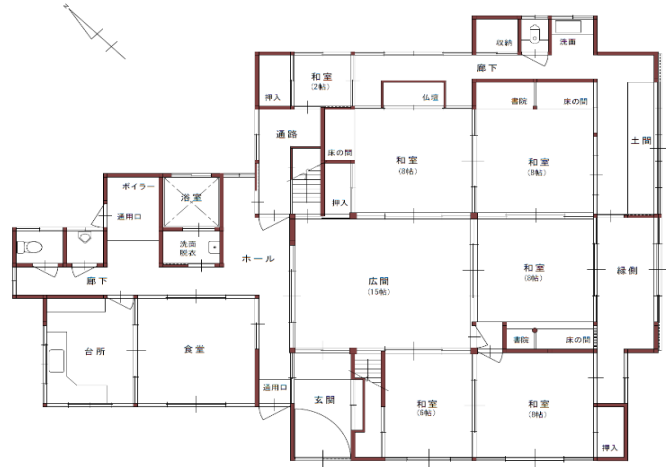

売

【物件写真】

物 件 NO	217
所 在 地	入善町 吉原 地内
行 政 区	上原 地区
構 造 ・ 階 数	木造2階建て
敷 地 面 積	約840㎡ (254坪程度)
延 床 面 積	約307.7㎡ (93坪程度)
築 年 数	築82年
空 家 に な っ た 時 期	2010年
物 件 状 況	要修繕

最寄の公共施設等への距離	町役場	約 2.7 km
	あいの風とやま鉄道 入善駅	約 1.7 km
	JR 黒部宇奈月温泉駅	約 11.5 km
	入善スマートIC	約 4.8 km
	保育所 (さわすぎ保育所)	約 3.2 km
	小学校 (上青小学校)	約 3.4 km
	中学校 (入善西中学校)	約 3.2 km
	スーパー (大阪屋ショップ入善店)	約 2.6 km
	コンビニ (ローソン入善下上野店)	約 2.0 km
	病院 (すみれ内科クリニック)	約 1.9 km

台 所 設 備	有
浴 室	有
ト イ レ	水洗
上 水 道	井戸
下 水 道	接続
ガ ス	プロパン
駐 車 場	6台
車 庫	なし
備 考	

【間取り図】

※現状と異なる
場合もありますが、
ご了承下さい。

【内観写真】

(和室)

(台所)

(洗面所)

(縁側)

(玄関)

(和室)