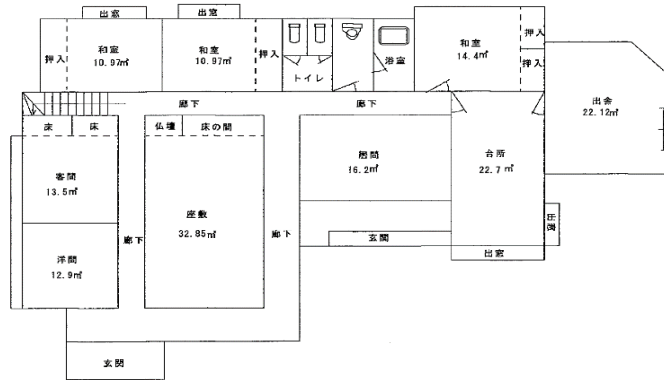

貸 売

【物件写真】

物 件 NO	221
所 在 地	入善町 福島 地内
行 政 区	小摺戸 地区
構 造 ・ 階 数	木造2階建て
敷 地 面 積	約637.21㎡ (192坪程度)
延 床 面 積	約275.1㎡ (83坪程度)
築 年 数	築51年
空 家 に な っ た 時 期	2022年
物 件 状 況	即入居

最寄の公共施設等への距離	町役場	約 5.2 km
	あいの風とやま鉄道 西入善駅	約 5.5 km
	JR 黒部宇奈月温泉駅	約 6.3 km
	入善スマートIC	約 2.9 km
	保育所 (こあら保育所)	約 3.3 km
	小学校 (黒東小学校)	約 3.3 km
	中学校 (入善西中学校)	約 4.4 km
	スーパー (アルビス入善店)	約 4.7 km
	コンビニ (ローソン 入善上飯野店)	約 1.9 km
	病院 (川瀬医院)	約 2.7 km

台 所 設 備	有
浴 室	有
ト イ レ	水洗
上 水 道	井戸
下 水 道	接続
ガ ス	LP
駐 車 場	3台
車 庫	2台
備 考	

【間取り図】

※現状と異なる
場合もありますが、
ご了承ください。

二階

【内観写真】

(洋間)

(居間)

(廊下)

(台所)

(寝室)

(トイレ)