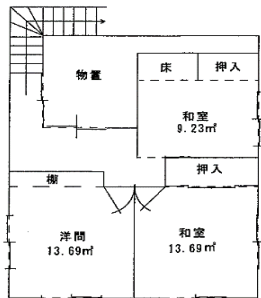

貸 売

【物件写真】

物 件 NO	221
所 在 地	入善町 福島 地内
行 政 区	小摺戸 地区
構 造 ・ 階 数	木造2階建て
敷 地 面 積	約637.21㎡ (192坪程度)
延 床 面 積	約275.1㎡ (83坪程度)
築 年 数	築51年
空 家 に な っ た 時 期	2022年
物 件 状 況	即入居

最寄の公共施設等への距離	町役場	約 5.2 km
	あいの風とやま鉄道 西入善駅	約 5.5 km
	JR 黒部宇奈月温泉駅	約 6.3 km
	入善スマートIC	約 2.9 km
	保育所 (こあら保育所)	約 3.3 km
	小学校 (黒東小学校)	約 3.3 km
	中学校 (入善西中学校)	約 4.4 km
	スーパー (アルビス入善店)	約 4.7 km
	コンビニ (ローソン 入善上飯野店)	約 1.9 km
	病院 (川瀬医院)	約 2.7 km

台 所 設 備	有
浴 室	有
ト イ レ	水洗
上 水 道	井戸
下 水 道	接続
ガ ス	LP
駐 車 場	3台
車 庫	2台
備 考	

【間取り図】

※現状と異なる
場合もありますが、
ご了承ください。

二階

【内観写真】

(洋間)

(居間)

(廊下)

(台所)

(寝室)

(トイレ)