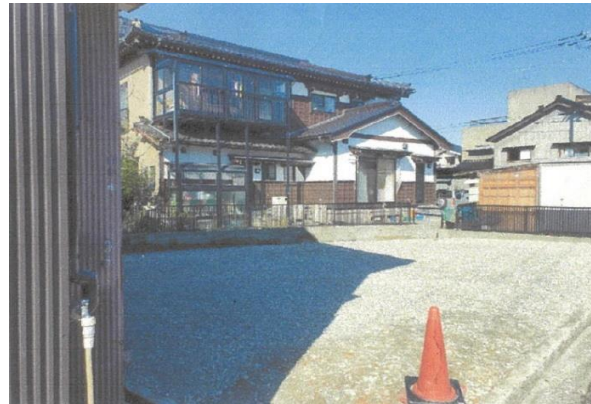

【間取り図】

【内観写真】

※現状と異なる
場合もありますが、
ご了承下さい。