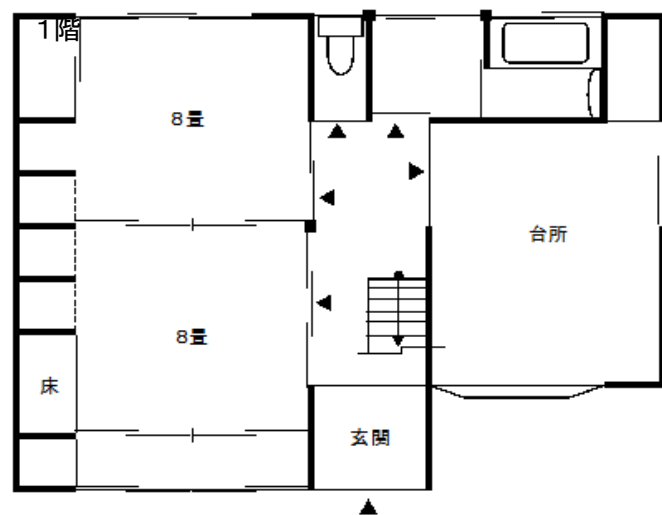

売・賃

【物件写真】

物 件 NO	23
所 在 地	入善町 上野 地内
行 政 区	上原地区
構 造 ・ 階 数	木造2階建て (4DK)
敷 地 面 積	約283.00㎡ (86坪程度)
延 床 面 積	約110.00㎡ (33坪程度)
建 築 年	S59 年
空 家 に な っ た 時 期	年
物 件 状 況	即入居

最寄の公共施設等への距離	町役場	約 1.4 km
	あいの風とやま鉄道 入善駅	約 2.5 km
	JR 黒部宇奈月温泉駅	約 7.3 km
	入善スマートIC	約 2.5 km
	保育所 (さわすぎ保育所)	約 1.0 km
	小学校 (上青小学校)	約 1.0 km
	中学校 (入善西中学校)	約 0.6 km
	スーパー (アルビス入善店)	約 0.9 km
	コンビニ (ローソン 入善上野店)	約 1.1 km
	病院 (丸川病院)	約 2.0 km

台 所 設 備	有
浴 室	有
ト イ レ	水洗
上 水 道	井戸
下 水 道	接続
ガ ス	LPガス
駐 車 場	2~3台
車 庫	
備 考	エアコン1台完備、物置有、電気温水器、外壁改修済み(H25.12月)、屋根瓦修理済み

【間取り図】

※現状と異なる場合もありますが、
ご了承下さい。

【内観写真】