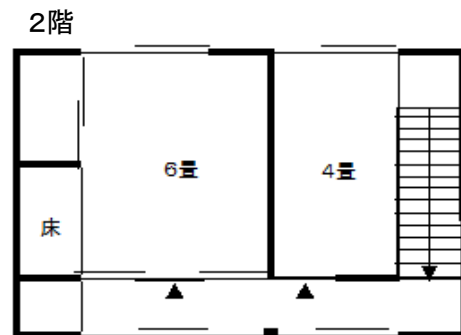

【間取り図】

※現状と異なる場合もありますが、
ご了承下さい。

【内観写真】