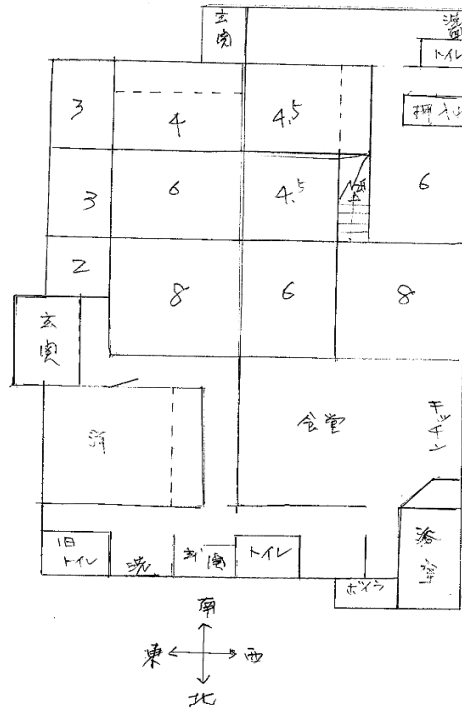

売

【物件写真】

物 件 NO	252
所 在 地	入善町 小杉 地内
行 政 区	柵山 地区
構 造 ・ 階 数	木造2階建て
敷 地 面 積	約1240.94㎡ (375坪程度)
延 床 面 積	約217.34㎡ (65坪程度)
築 年 数	築70年
空 家 に な っ た 時 期	2019年
物 件 状 況	要修繕

最寄の公共施設等への距離	町役場	約 3.3 km
	あいの風とやま鉄道 入善駅	約 4.0 km
	JR 黒部宇奈月温泉駅	約 10.9 km
	入善スマートIC	約 2.5 km
	保育所 (柵山保育所)	約 3.1 km
	小学校 (桃李小学校)	約 3.4 km
	中学校 (入善中学校)	約 3.2 km
	スーパー (バロー入善店)	約 3.5 km
	コンビニ (セブンイレブン 入善柵山店)	約 3.1 km
	病院 (丸川病院)	約 2.2 km

台 所 設 備	有
浴 室	有
ト イ レ	水洗
上 水 道	水道
下 水 道	接続
ガ ス	
駐 車 場	
車 庫	
備 考	

【間取り図】

※現状と異なる
場合もありますが、
ご了承下さい。

【内観写真】

(和室)

(台所)

(浴室)

(トイレ)

(和室)

(和室)