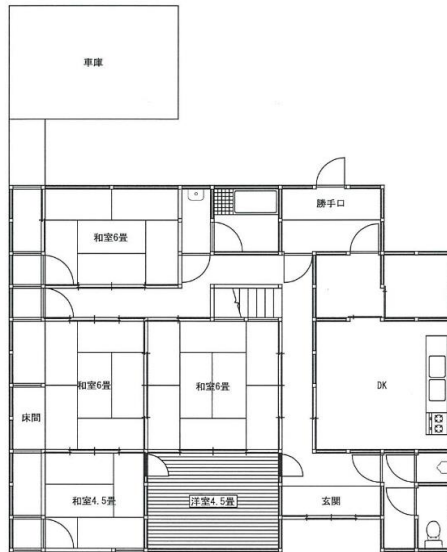

売

【物件写真】

物 件 NO	261
所 在 地	入善町 吉原 地内
行 政 区	上原 地区
構 造 ・ 階 数	木造2階建て
敷 地 面 積	約368.88㎡ (111坪程度)
延 床 面 積	約142.27㎡ (43坪程度)
築 年 数	築54年
空 き 家 に な っ た 時 期	2009年
物 件 状 況	要修繕

最 寄 の 公 共 施 設 等 へ の 距 離	町役場	約 2.8 km
	あいの風とやま鉄道 入善駅	約 1.9 km
	JR 黒部宇奈月温泉駅	約 10.4 km
	入善スマートIC	約 5.0 km
	保育所 (さわすぎ保育所)	約 2.1 km
	小学校 (上青小学校)	約 2.3 km
	中学校 (入善西中学校)	約 2.1 km
	スーパー (アルビス入善店)	約 2.9 km
	コンビニ (ファミリーマート 入善下上野店)	約 1.8 km
	病院 (すみれ内科クリニック)	約 2.1 km

台 所 設 備	有
浴 室	有
ト イ レ	非水洗
上 水 道	井戸
下 水 道	未接続
ガ ス	
駐 車 場	
車 庫	1台
備 考	

【間取り図】

※現状と異なる
場合もありますが、
ご了承下さい。

(1階)

(2階)

【内観写真】

(和室)

(和室)

(洋室)

(台所)

(浴室)

(玄関)