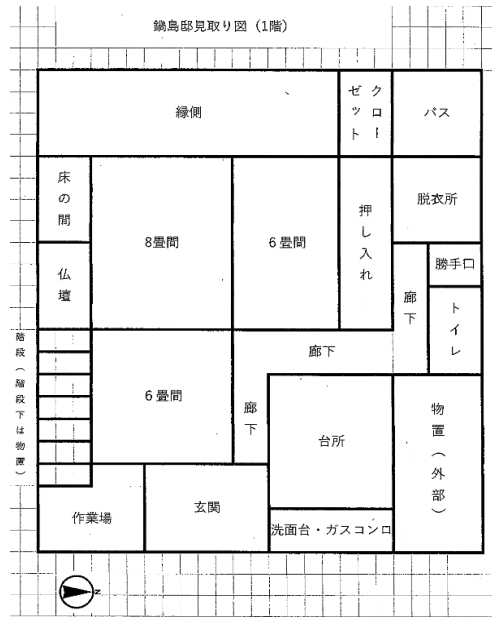

売

【物件写真】

物 件 NO	262
所 在 地	入善町 入膳 地内
行 政 区	入善 地区
構 造 ・ 階 数	木造2階建て
敷 地 面 積	約169.77㎡ (51坪程度)
延 床 面 積	約103.80㎡ (31坪程度)
築 年 数	築69年
空 家 に な っ た 時 期	2012年
物 件 状 況	要修繕

最寄の公共施設等への距離	町役場	約 1.3 km
	あいの風とやま鉄道 入善駅	約 0.6 km
	JR 黒部宇奈月温泉駅	約 11.1 km
	入善スマートIC	約 3.6 km
	保育所 (にゅうぜん保育所)	約 1.0 km
	小学校 (入善小学校)	約 0.9 km
	中学校 (入善中学校)	約 0.4 km
	スーパー (スーパーマーケットパロー入善店)	約 1.3 km
	コンビニ (ファミリーマート 入善下上野店)	約 1.5 km
	病院 (すみれ内科クリニック)	約 0.5 km

台 所 設 備	有
浴 室	有
ト イ レ	水洗
上 水 道	水道
下 水 道	接続
ガ ス	プロパンガス
駐 車 場	
車 庫	1台
備 考	

【間取り図】

※現状と異なる
場合もありますが、
ご了承下さい。

(1階)

(2階)

【内観写真】

(和室)

(和室)

(和室)

(和室)

(外観)