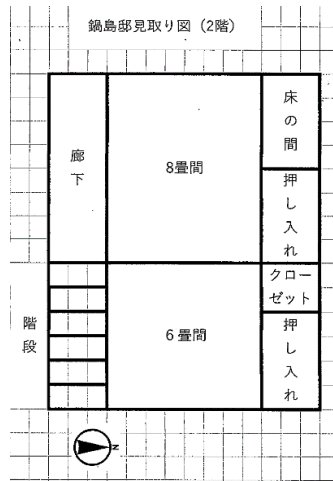

売

【物件写真】

物 件 NO	262
所 在 地	入善町 入膳 地内
行 政 区	入善 地区
構 造 ・ 階 数	木造2階建て
敷 地 面 積	約169.77㎡ (51坪程度)
延 床 面 積	約103.80㎡ (31坪程度)
築 年 数	築69年
空 家 に な っ た 時 期	2012年
物 件 状 況	要修繕

最寄の公共施設等への距離	町役場	約 1.3 km
	あいの風とやま鉄道 入善駅	約 0.6 km
	JR 黒部宇奈月温泉駅	約 11.1 km
	入善スマートIC	約 3.6 km
	保育所 (にゅうぜん保育所)	約 1.0 km
	小学校 (入善小学校)	約 0.9 km
	中学校 (入善中学校)	約 0.4 km
	スーパー (スーパーマーケットパロー入善店)	約 1.3 km
	コンビニ (ファミリーマート 入善下上野店)	約 1.5 km
	病院 (すみれ内科クリニック)	約 0.5 km

台 所 設 備	有
浴 室	有
ト イ レ	水洗
上 水 道	水道
下 水 道	接続
ガ ス	プロパンガス
駐 車 場	
車 庫	1台
備 考	

【間取り図】

※現状と異なる
場合もありますが、
ご了承下さい。

(1階)

(2階)

【内観写真】

(和室)

(和室)

(和室)

(和室)

(外観)