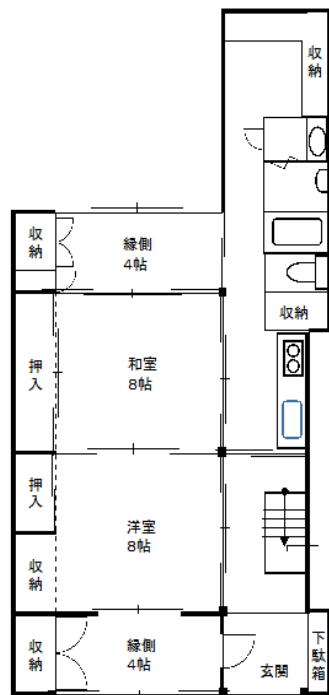

賃

【物件写真】

物件 NO	26
所在地	入善町 入膳 地内
行政区	入善 地区
構造・階数	木造2階建て
敷地面積	約200 m ² (約60.5坪)
延床面積	122 m ² (約37坪)
築年数	37年
空き家になった時期	令和4年
物件状況	即入居

最寄の公共施設等への距離	町役場	約 0.9 km
	あいの風とやま鉄道 入善駅	約 0.2 km
	JR 黒部宇奈月温泉駅	約 10.6 km
	入善スマートIC	約 3.0 km
	保育所 (にゅうぜん保育所)	約 0.7 km
	小学校 (入善小学校)	約 0.8 km
	中学校 (入善中学校)	約 1.0 km
	スーパー (大阪屋ヨック 入善店)	約 1.1 km
	コンビニ (ファミリーマート入善下上野店)	約 0.9 km
	病院 (山本クリニック)	約 0.3 km

台所設備	有
浴室	有
トイレ	水洗
上水道	水道
下水道	接続済
ガス	プロパンガス
駐車場	無
車庫	無
備考	エアコン 1階：1台 2階：2台有

【間取り図】

2階

1階

※現状と異なる
場合もありますが、
ご了承下さい。

【内観写真】

(和室)

(洋室)

(台所)

(浴室)

(脱衣所)

(トイレ)