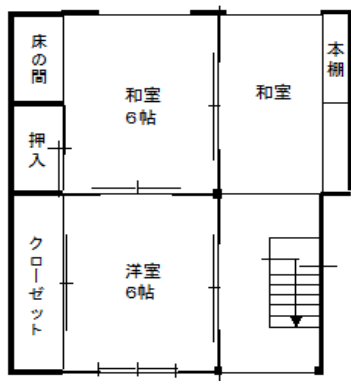

賃

【物件写真】

物件 NO	26
所在地	入善町 入膳 地内
行政区	入善 地区
構造・階数	木造2階建て
敷地面積	約200 m ² (約60.5坪)
延床面積	122 m ² (約37坪)
築年数	37年
空き家になった時期	令和4年
物件状況	即入居

最寄の公共施設等への距離	町役場	約 0.9 km
	あいの風とやま鉄道 入善駅	約 0.2 km
	JR 黒部宇奈月温泉駅	約 10.6 km
	入善スマートIC	約 3.0 km
	保育所 (にゅうぜん保育所)	約 0.7 km
	小学校 (入善小学校)	約 0.8 km
	中学校 (入善中学校)	約 1.0 km
	スーパー (大阪屋ヨック 入善店)	約 1.1 km
	コンビニ (ファミリーマート入善下上野店)	約 0.9 km
	病院 (山本クリニック)	約 0.3 km

台所設備	有
浴室	有
トイレ	水洗
上水道	水道
下水道	接続済
ガス	プロパンガス
駐車場	無
車庫	無
備考	エアコン 1階：1台 2階：2台有

【間取り図】

2階

1階

※現状と異なる
場合もありますが、
ご了承下さい。

【内観写真】

(和室)

(洋室)

(台所)

(浴室)

(脱衣所)

(トイレ)