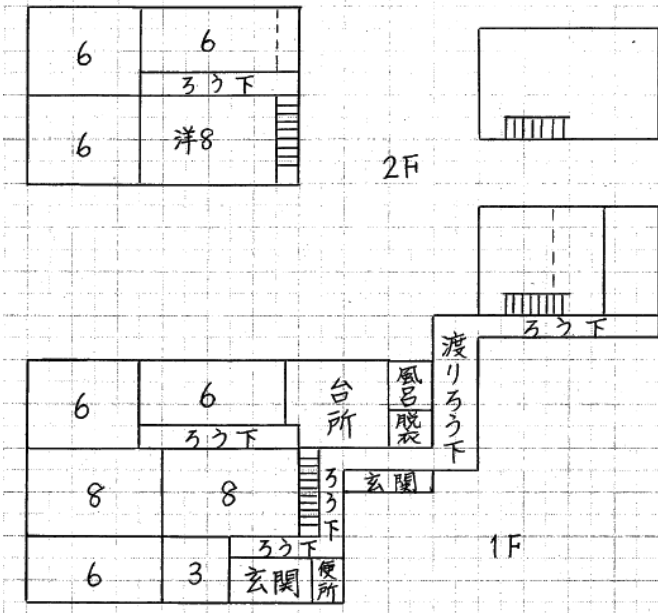

貸

【物件写真】

物 件 NO	298
所 在 地	入善町 荒又 地内
行 政 区	櫛山地区
構 造 ・ 階 数	木造2階建て
敷 地 面 積	
延 床 面 積	約178.37㎡ (54坪程度)
築 年 数	68 年
空 家 に な っ た 時 期	2023 年
物 件 状 況	

最寄の公共施設等への距離	町役場	約 2.9 km
	あいの風とやま鉄道 入善駅	約 3.2 km
	JR 黒部宇奈月温泉駅	約 10.3 km
	入善スマートIC	約 3.2 km
	保育所 (とうり保育所)	約 1.5 km
	小学校 (桃李小学校)	約 1.5 km
	中学校 (入善中学校)	約 2.3 km
	スーパー (バロー入善店)	約 1.7 km
	コンビニ (セブンイレブン 入善櫛山店)	約 1.3 km
	病院 (丸川病院)	約 2.2 km

台 所 設 備	有
浴 室	有
ト イ レ	非水洗
上 水 道	水道
下 水 道	未接続
ガ ス	
駐 車 場	3台
車 庫	
備 考	月額：5,000円

【間取り図】

【内観写真】

※現状と異なる
場合もありますが、