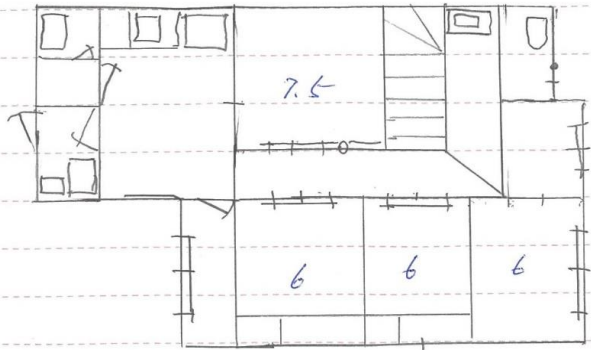

# 売・賃

【物件写真】

物 件 NO	321
所 在 地	入善町 舟見 地内
行 政 区	舟見地区
構 造 ・ 階 数	木造2階建
敷 地 面 積	約277.68㎡ (84坪程度)
延 床 面 積	約122.00㎡ (37坪程度)
建 築 年	S34 年
空 家 に な っ た 時 期	2021 年
物 件 状 況	要修繕

最寄の公共施設等への距離	町役場	約 8.0 km
	あいの風とやま鉄道 入善駅	約 10.2 km
	JR 黒部宇奈月温泉駅	約 8.3 km
	入善スマートIC	約 6.4 km
	保育所 (ひばり野保育所)	約 1.0 km
	小学校 (ひばり野小学校)	約 1.1 km
	中学校 (入善中学校)	約 9.3 km
	スーパー (大阪屋ショップ入善店)	約 9.1 km
	コンビニ (ローソン 入善町舟見店)	約 1.2 km
	病院 (丸川病院)	約 7.8 km

台 所 設 備	有
浴 室	有
ト イ レ	水洗
上 水 道	水道
下 水 道	接続
ガ ス	
駐 車 場	
車 庫	1台
備 考	

【間取り図】

【内観写真】

※現状と異なる  
場合もありますが、  
ご了承下さい。