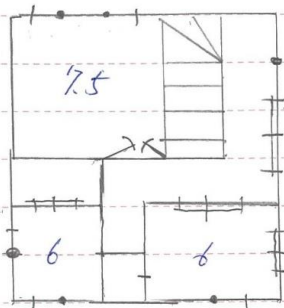

# 売・賃

【物件写真】

物 件 NO	321
所 在 地	入善町 舟見 地内
行 政 区	舟見地区
構 造 ・ 階 数	木造2階建
敷 地 面 積	約277.68㎡ (84坪程度)
延 床 面 積	約122.00㎡ (37坪程度)
建 築 年	S34 年
空 家 に な っ た 時 期	2021 年
物 件 状 況	要修繕

最寄の公共施設等への距離	町役場	約 8.0 km
	あいの風とやま鉄道 入善駅	約 10.2 km
	JR 黒部宇奈月温泉駅	約 8.3 km
	入善スマートIC	約 6.4 km
	保育所 (ひばり野保育所)	約 1.0 km
	小学校 (ひばり野小学校)	約 1.1 km
	中学校 (入善中学校)	約 9.3 km
	スーパー (大阪屋ショップ入善店)	約 9.1 km
	コンビニ (ローソン 入善町舟見店)	約 1.2 km
	病院 (丸川病院)	約 7.8 km

台 所 設 備	有
浴 室	有
ト イ レ	水洗
上 水 道	水道
下 水 道	接続
ガ ス	
駐 車 場	
車 庫	1台
備 考	

【間取り図】

【内観写真】

※現状と異なる  
場合もありますが、  
ご了承下さい。