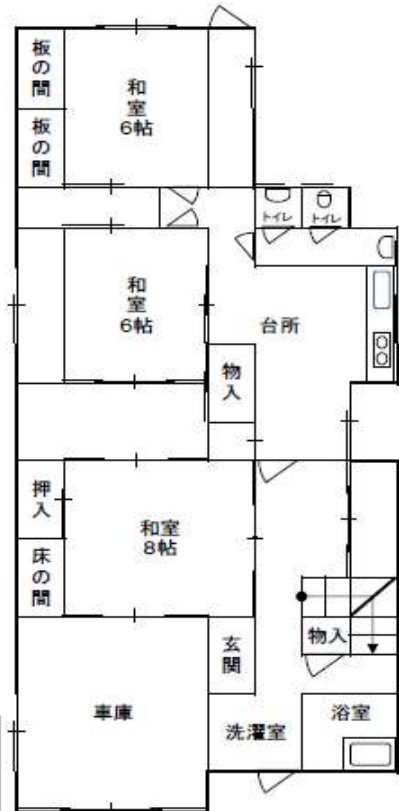

売

【物件写真】

物 件 NO	63
所 在 地	入善町 入膳 地内
行 政 区	入善 地区
構 造 ・ 階 数	木造2階建て
敷 地 面 積	約 158.00 m ² (48坪程度)
延 床 面 積	約 162.85 m ² (49坪程度 部屋数等：6K)
築 年 数	45 年
空 き 家 に な っ た 時 期	平成 9 年
物 件 状 況	水廻りは修繕が必要

最寄の公共施設等への距離	町役場	約 0.3 km
	あいの風とやま鉄道 入善駅	約 0.8 km
	JR 黒部宇奈月温泉駅	約 10.0 km
	入善スマートIC	約 2.9 km
	保育所 (にゅうぜん保育所)	約 0.5 km
	小学校 (入善小学校)	約 0.7 km
	中学校 (入善中学校)	約 1.2 km
	スーパー (大阪屋ショップ 入善店)	約 0.5 km
	コンビニ (ファミリーマート入善高校前店)	約 0.6 km
	病院 (坂本病院)	約 0.2 km

台 所 設 備	有
浴 室	有
ト イ レ	非水洗
上 水 道	水道
下 水 道	未接続
ガ ス	プロパン
駐 車 場	無
車 庫	1台
備 考	

【間取り図】

2

1

※現状と異なる場合もありますが、ご了承下さい。

【内観写真】

(玄関)

(車庫)

(1F和室)

(洗面所・浴室)

(台所)

(洗濯室)

(2F洋室)

(トイレ)

(手洗)