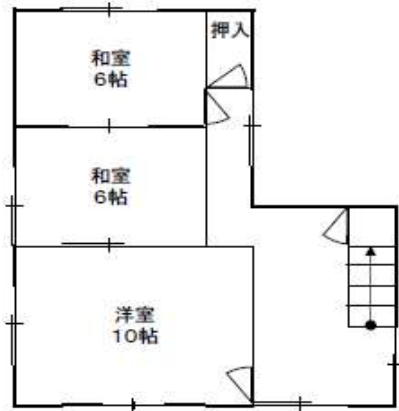

売

【物件写真】

物 件 NO	63
所 在 地	入善町 入膳 地内
行 政 区	入善 地区
構 造 ・ 階 数	木造2階建て
敷 地 面 積	約 158.00 m ² (48坪程度)
延 床 面 積	約 162.85 m ² (49坪程度 部屋数等：6K)
築 年 数	45 年
空 き 家 に な っ た 時 期	平成 9 年
物 件 状 況	水廻りは修繕が必要

最寄の公共施設等への距離	町役場	約 0.3 km
	あいの風とやま鉄道 入善駅	約 0.8 km
	JR 黒部宇奈月温泉駅	約 10.0 km
	入善スマートIC	約 2.9 km
	保育所 (にゅうぜん保育所)	約 0.5 km
	小学校 (入善小学校)	約 0.7 km
	中学校 (入善中学校)	約 1.2 km
	スーパー (大阪屋ショップ 入善店)	約 0.5 km
	コンビニ (ファミリーマート入善高校前店)	約 0.6 km
	病院 (坂本病院)	約 0.2 km

台 所 設 備	有
浴 室	有
ト イ レ	非水洗
上 水 道	水道
下 水 道	未接続
ガ ス	プロパン
駐 車 場	無
車 庫	1台
備 考	

【間取り図】

2

1

※現状と異なる場合もありますが、ご了承下さい。

【内観写真】

(玄関)

(車庫)

(1F和室)

(洗面所・浴室)

(台所)

(洗濯室)

(2F洋室)

(トイレ)

(手洗)