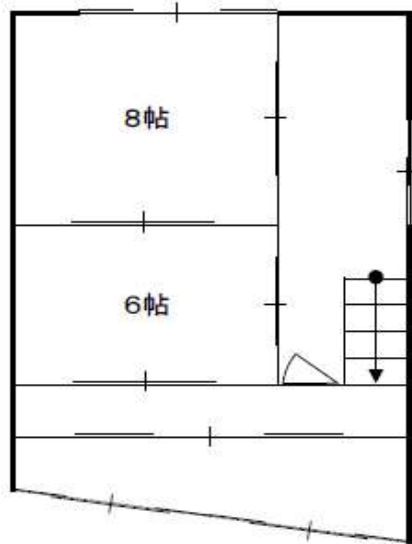

【物件写真】

物 件 NO	71
所 在 地	入善町 入膳 地内
行 政 区	入善 地区
構 造 ・ 階 数	木造2階建て
敷 地 面 積	約 87.10 m <sup>2</sup> (26坪程度)
延 床 面 積	約 92.55 m <sup>2</sup> (28坪程度 部屋数等：4K)
築 年 数	80 年
空 家 に な っ た 時 期	平成 元年
物 件 状 況	要修繕

最寄の公共施設等への距離	町役場	約 0.8 km
	あいの風とやま鉄道 入善駅	約 0.2 km
	JR 黒部宇奈月温泉駅	約 10.3 km
	入善スマートIC	約 3.1 km
	保育所 (にゅうぜん保育所)	約 0.6 km
	小学校 (入善小学校)	約 0.7 km
	中学校 (入善中学校)	約 0.9 km
	スーパー (大阪屋ショップ 入善店)	約 1.1 km
	コンビニ (ファミリーマート入善高校前店)	約 0.7 km
	病院 (米澤医院)	約 0.2 km

台 所 設 備	有
浴 室	有
ト イ レ	非水洗
上 水 道	水道
下 水 道	未接続
ガ ス	
駐 車 場	0台
車 庫	0台
備 考	

【間取り図】

※現状と異なる  
場合もありますが、

【内観写真】

(台所)

(洗面所)

(1F廊下)

(2F廊下)