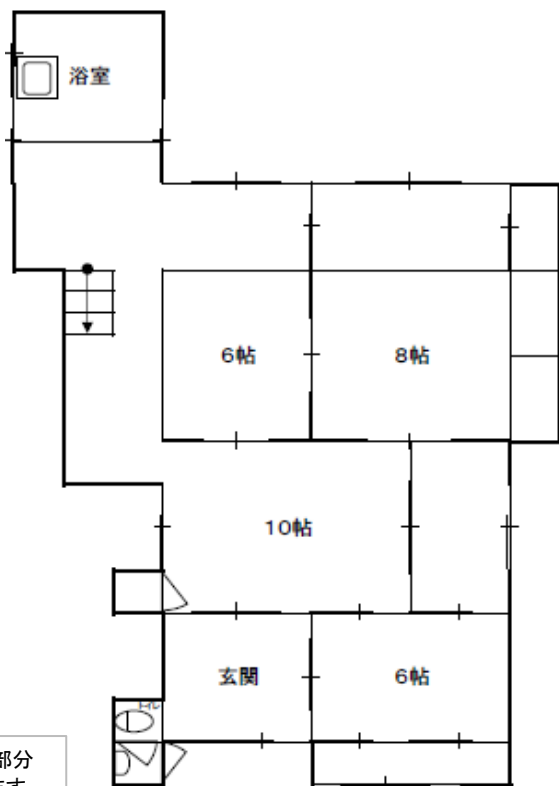

【物件写真】

物 件 NO	75
所 在 地	入善町 舟見 地内
行 政 区	舟見 地区
構 造 ・ 階 数	木造2階建て
敷 地 面 積	約 653.27 m ² (198坪程度)
延 床 面 積	約 190.63 m ² (58坪程度)
築 年 数	100 年
空 き 家 に な っ た 時 期	平成 15 年
物 件 状 況	要修繕

最寄の公共施設等への距離	町役場	約 8.0 km
	あいの風とやま鉄道 入善駅	約 8.5 km
	JR 黒部宇奈月温泉駅	約 8.3 km
	入善スマートIC	約 6.6 km
	保育所 (ひばり野保育所)	約 1.1 km
	小学校 (ひばり野小学校)	約 1.1 km
	中学校 (入善中学校)	約 8.1 km
	スーパー (大阪屋ヨック 宇奈月店)	約 5.3 km
	コンビニ (0-11入善舟見店)	約 1.0 km
病院 (野島医院)	約 0.7 km	

台 所 設 備	有
浴 室	有
ト イ レ	非水洗
上 水 道	水道
下 水 道	—
ガ ス	プロパンガス
駐 車 場	0台
車 庫	0台
備 考	

【間取り図】

2階

1階

不明な部分
があります。

【内観写真】