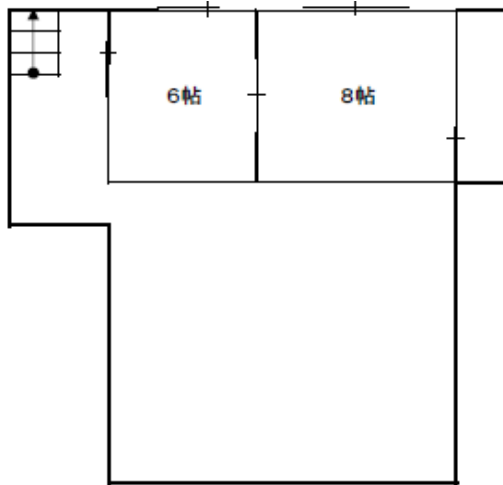

【物件写真】

物 件 NO	75
所 在 地	入善町 舟見 地内
行 政 区	舟見 地区
構 造 ・ 階 数	木造2階建て
敷 地 面 積	約 653.27 m ² (198坪程度)
延 床 面 積	約 190.63 m ² (58坪程度)
築 年 数	100 年
空 き 家 に な っ た 時 期	平成 15 年
物 件 状 況	要修繕

最寄の公共施設等への距離	町役場	約 8.0 km
	あいの風とやま鉄道 入善駅	約 8.5 km
	JR 黒部宇奈月温泉駅	約 8.3 km
	入善スマートIC	約 6.6 km
	保育所 (ひばり野保育所)	約 1.1 km
	小学校 (ひばり野小学校)	約 1.1 km
	中学校 (入善中学校)	約 8.1 km
	スーパー (大阪屋ヨック 宇奈月店)	約 5.3 km
	コンビニ (0-11入善舟見店)	約 1.0 km
病院 (野島医院)	約 0.7 km	

台 所 設 備	有
浴 室	有
ト イ レ	非水洗
上 水 道	水道
下 水 道	—
ガ ス	プロパンガス
駐 車 場	0台
車 庫	0台
備 考	

【間取り図】

2階

1階

不明な部分
があります。

【内観写真】