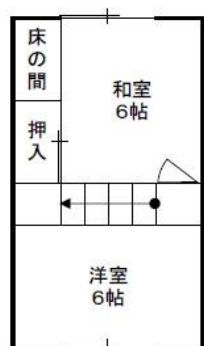

【間取り図】

2階

※現状と異なる
場合もありますが、

【内観写真】