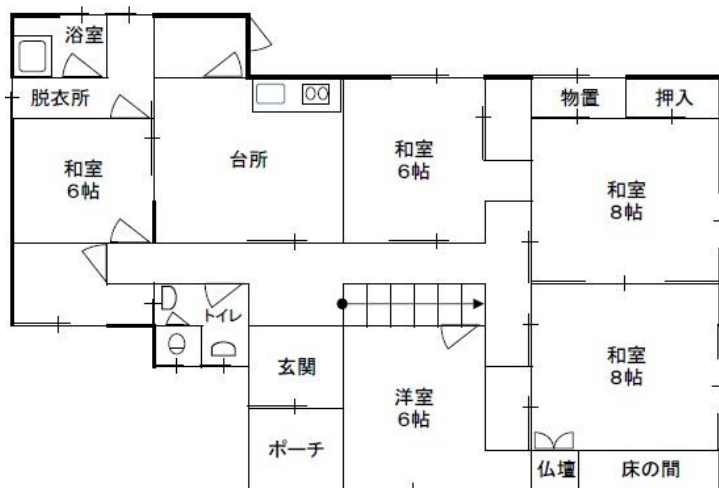

売

【物件写真】

物 件 NO	78
所 在 地	入善町 入膳 地内
行 政 区	入善 地区
構 造 ・ 階 数	木造2階建て
敷 地 面 積	約 306.04 m ² (約93坪程度)
延 床 面 積	約 145.34m ² (約44坪程度 部屋数等：7DK)
築 年 数	50 年
空 き 家 に な っ た 時 期	平成 14 年
物 件 状 況	要修繕

最寄の公共施設等への距離	町役場	約 1.6 km
	あいの風とやま鉄道 入善駅	約 0.5 km
	JR 黒部宇奈月温泉駅	約 10.2 km
	入善スマートIC	約 3.6 km
	保育所 (にゅうぜん保育所)	約 1.2 km
	小学校 (入善小学校)	約 1.3 km
	中学校 (入善中学校)	約 1.4 km
	スーパー (大阪屋ショップ入善店)	約 1.0 km
	コンビニ (ファミリーマート入善下上野店)	約 0.6 km
	病院 (山本クリニック)	約 0.1 km

台 所 設 備	有
浴 室	有
ト イ レ	非水洗
上 水 道	水道
下 水 道	公共マス有
ガ ス	プロパンガス
駐 車 場	2~3台
車 庫	1台
備 考	

【間取り図】

2階

1階

※現状と異なる
場合もありますが、

【内観写真】

(玄関)

(廊)

(和室)

(和室2)

(台所)

(浴)