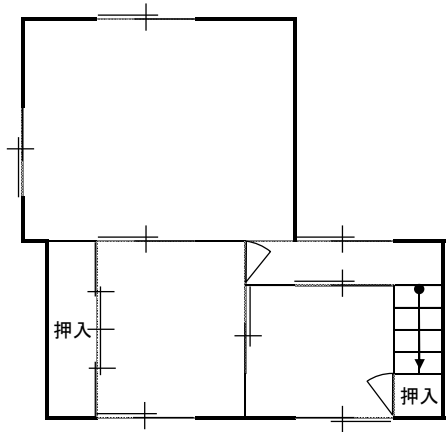

売

【物件写真】

物 件 NO	86
所 在 地	入善町 上野 地内
行 政 区	上原 地区
構 造 ・ 階 数	木造2階建て
敷 地 面 積	約 228.01 m ² (68坪程度)
延 床 面 積	約 162.47 m ² (49坪程度 部屋数等：6DK)
築 年 数	45 年
空 家 に な っ た 時 期	平成 23 年
物 件 状 況	

最寄の公共施設等への距離	町役場	約 0.8 km
	あいの風とやま鉄道 入善駅	約 0.9 km
	JR 黒部宇奈月温泉駅	約 9.4 km
	入善スマートIC	約 3.4 km
	保育所 (さわすぎ保育所)	約 1.3 km
	小学校 (上青小学校)	約 1.5 km
	中学校 (入善西中学校)	約 1.2 km
	スーパー (大阪屋ショップ入善店)	約 0.8 km
	コンビニ (ファミリーマート下上野店)	約 0.6 km
	病院 (谷川柚木医院)	約 0.4 km

台 所 設 備	有
浴 室	有
ト イ レ	水洗
上 水 道	水道
下 水 道	接続
ガ ス	
駐 車 場	0台
車 庫	2台
備 考	<ul style="list-style-type: none"> ・台所及び風呂はオール電化 ・延床面積に納屋兼車庫24.80m²を含む ・希望売買価格230万円

【間取り図】

2階

1階

※現状と異なる
場合もありますが、

【外観写真】

(外観1)

(外観2)