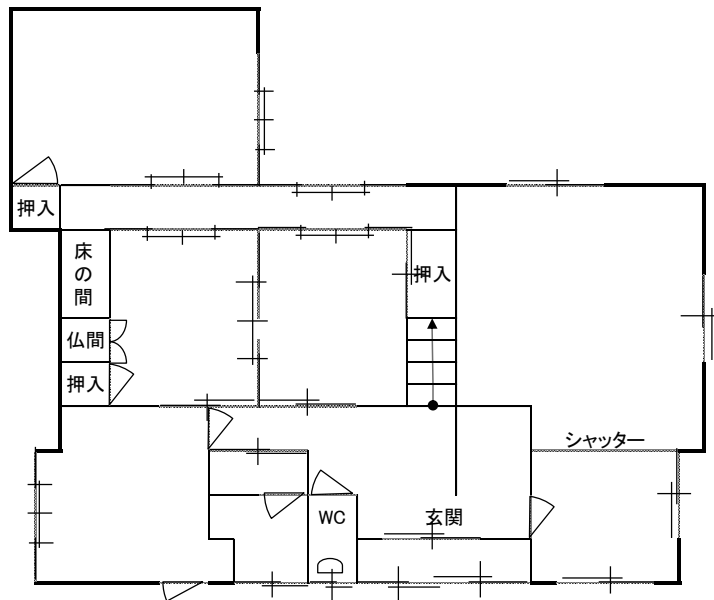

売

【物件写真】

物 件 NO	86
所 在 地	入善町 上野 地内
行 政 区	上原 地区
構 造 ・ 階 数	木造2階建て
敷 地 面 積	約 228.01 m ² (68坪程度)
延 床 面 積	約 162.47 m ² (49坪程度 部屋数等：6DK)
築 年 数	45 年
空 家 に な っ た 時 期	平成 23 年
物 件 状 況	

最寄の公共施設等への距離	町役場	約 0.8 km
	あいの風とやま鉄道 入善駅	約 0.9 km
	JR 黒部宇奈月温泉駅	約 9.4 km
	入善スマートIC	約 3.4 km
	保育所 (さわすぎ保育所)	約 1.3 km
	小学校 (上青小学校)	約 1.5 km
	中学校 (入善西中学校)	約 1.2 km
	スーパー (大阪屋ショップ入善店)	約 0.8 km
	コンビニ (ファミリーマート下上野店)	約 0.6 km
	病院 (谷川柚木医院)	約 0.4 km

台 所 設 備	有
浴 室	有
ト イ レ	水洗
上 水 道	水道
下 水 道	接続
ガ ス	
駐 車 場	0台
車 庫	2台
備 考	<ul style="list-style-type: none"> ・台所及び風呂はオール電化 ・延床面積に納屋兼車庫24.80m²を含む ・希望売買価格230万円

【間取り図】

2階

1階

※現状と異なる
場合もありますが、

【外観写真】

(外観1)

(外観2)

(外観3)