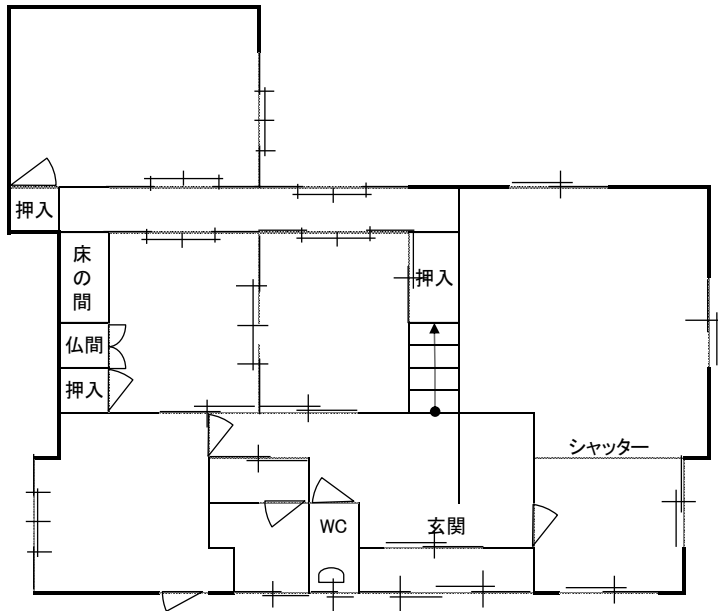

売

【物件写真】

物 件 NO	86
所 在 地	入善町 上野 地内
行 政 区	上原 地区
構 造 ・ 階 数	木造2階建て
敷 地 面 積	約 228.01 m ² (68坪程度)
延 床 面 積	約 162.47 m ² (49坪程度 部屋数等：6DK)
築 年 数	45 年
空 家 に な っ た 時 期	平成 23 年
物 件 状 況	

最寄の公共施設等への距離	町役場	約 0.8 km
	あいの風とやま鉄道 入善駅	約 0.9 km
	JR 黒部宇奈月温泉駅	約 9.4 km
	入善スマートIC	約 3.4 km
	保育所 (さわすぎ保育所)	約 1.3 km
	小学校 (上青小学校)	約 1.5 km
	中学校 (入善西中学校)	約 1.2 km
	スーパー (大阪屋ショップ入善店)	約 0.8 km
	コンビニ (ファミリーマート下上野店)	約 0.6 km
	病院 (谷川柚木医院)	約 0.4 km

台 所 設 備	有
浴 室	有
ト イ レ	水洗
上 水 道	水道
下 水 道	接続
ガ ス	
駐 車 場	0台
車 庫	2台
備 考	<ul style="list-style-type: none">・台所及び風呂はオール電化・延床面積に納屋兼車庫24.80m²を含む・希望売買価格280万円

【間取り図】

2階

1階

※現状と異なる
場合もありますが、

【外観写真】

(外観1)

(外観2)

(外観3)