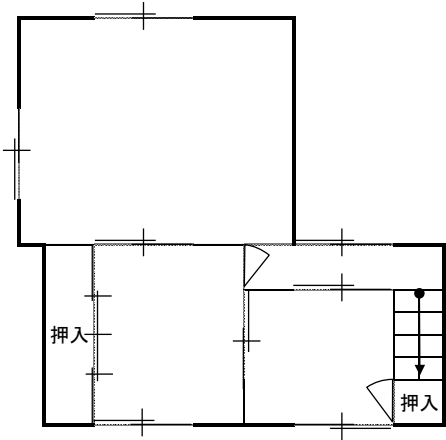

売

【物件写真】

物 件 NO	86
所 在 地	入善町 上野 地内
行 政 区	上原 地区
構 造 ・ 階 数	木造2階建て
敷 地 面 積	約 228.01 m ² (68坪程度)
延 床 面 積	約 162.47 m ² (49坪程度 部屋数等：6DK)
築 年 数	45 年
空 家 に な っ た 時 期	平成 23 年
物 件 状 況	

最寄の公共施設等への距離	町役場	約 0.8 km
	あいの風とやま鉄道 入善駅	約 0.9 km
	JR 黒部宇奈月温泉駅	約 9.4 km
	入善スマートIC	約 3.4 km
	保育所 (さわすぎ保育所)	約 1.3 km
	小学校 (上青小学校)	約 1.5 km
	中学校 (入善西中学校)	約 1.2 km
	スーパー (大阪屋ショップ入善店)	約 0.8 km
	コンビニ (ファミリーマート下上野店)	約 0.6 km
	病院 (谷川柚木医院)	約 0.4 km

台 所 設 備	有
浴 室	有
ト イ レ	水洗
上 水 道	水道
下 水 道	接続
ガ ス	
駐 車 場	0台
車 庫	2台
備 考	<ul style="list-style-type: none">・台所及び風呂はオール電化・延床面積に納屋兼車庫24.80m²を含む・希望売買価格280万円

【間取り図】

2階

1階

※現状と異なる
場合もありますが、

【外観写真】

(外観1)

(外観2)