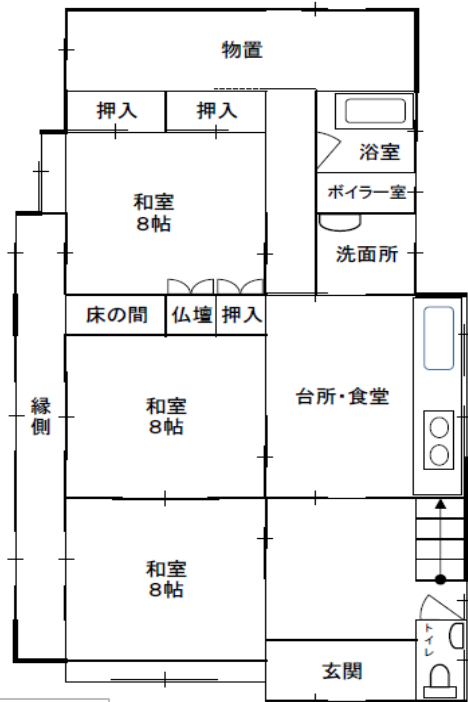

売

【物件写真】

物 件 NO	91
所 在 地	入善町 上野 地内
行 政 区	上原地区
構 造 ・ 階 数	木造2階建て
敷 地 面 積	約 170.00 m ² (51坪程度)
延 床 面 積	約 201.69 m ² (61坪程度 部屋数等：7DK)
築 年 数	36 年
空 き 家 に な っ た 時 期	平成 26 年
物 件 状 況	即入居

最寄の公共施設等への距離	町役場	約 0.6 km
	あいの風とやま鉄道 入善駅	約 1.1 km
	JR 黒部宇奈月温泉駅	約 10.2 km
	入善スマートIC	約 2.9 km
	保育所（さわすぎ保育所）	約 1.3 km
	小学校（上青小学校）	約 1.3 km
	中学校（入善西中学校）	約 1.1 km
	スーパー（大阪屋ショップ入善店）	約 0.4 km
	コンビニ（ローソン入善上野店）	約 0.5 km
	病院（坂本記念病院）	約 0.2 km

台 所 設 備	有
浴 室	有
ト イ レ	水洗
上 水 道	水道
下 水 道	接続
ガ ス	プロパンガス
駐 車 場	なし
車 庫	なし
備 考	希望売買価格：300万円

【間取り図】

※現状と異なる
場合もありますが、
ご了承下さい。

【内観写真】