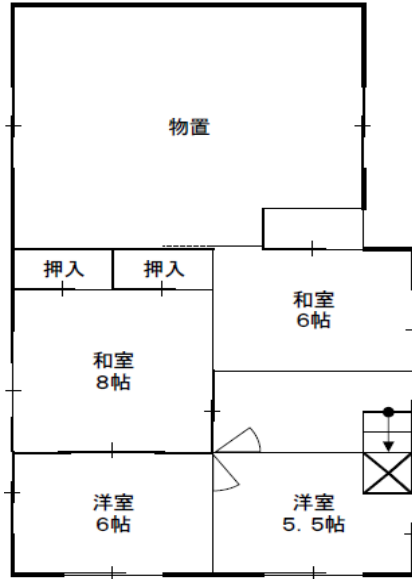

売

【物件写真】

物 件 NO	91
所 在 地	入善町 上野 地内
行 政 区	上原地区
構 造 ・ 階 数	木造2階建て
敷 地 面 積	約 170.00 m ² (51坪程度)
延 床 面 積	約 201.69 m ² (61坪程度 部屋数等：7DK)
築 年 数	36 年
空 き 家 に な っ た 時 期	平成 26 年
物 件 状 況	即入居

最寄の公共施設等への距離	町役場	約 0.6 km
	あいの風とやま鉄道 入善駅	約 1.1 km
	JR 黒部宇奈月温泉駅	約 10.2 km
	入善スマートIC	約 2.9 km
	保育所（さわすぎ保育所）	約 1.3 km
	小学校（上青小学校）	約 1.3 km
	中学校（入善西中学校）	約 1.1 km
	スーパー（大阪屋ショップ入善店）	約 0.4 km
	コンビニ（ローソン入善上野店）	約 0.5 km
	病院（坂本記念病院）	約 0.2 km

台 所 設 備	有
浴 室	有
ト イ レ	水洗
上 水 道	水道
下 水 道	接続
ガ ス	プロパンガス
駐 車 場	なし
車 庫	なし
備 考	希望売買価格：300万円

【間取り図】

※現状と異なる
場合もありますが、
ご了承下さい。

【内観写真】