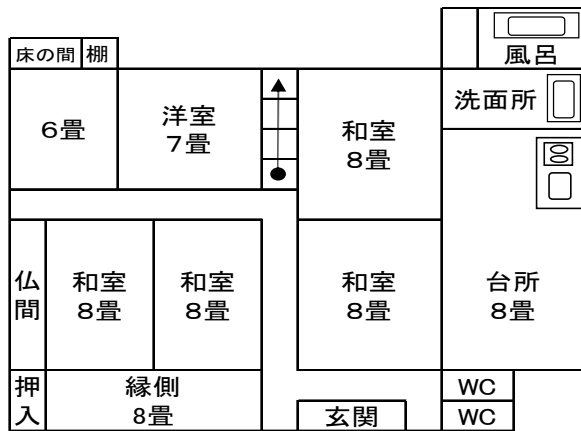

貸・売

【物件写真】

物 件 NO	179
所 在 地	入善町 上野 地内
行 政 区	上原地区
構 造 ・ 階 数	木造2階建て (9DK)
敷 地 面 積	約991.00㎡ (300坪程度)
延 床 面 積	約220.00㎡ (67坪程度)
建 築 年	S36 年
空 家 に な っ た 時 期	2010 年
物 件 状 況	即入居

最寄の公共施設等への距離	町役場	約 2.7 km
	あいの風とやま鉄道 入善駅	約 1.5 km
	JR 黒部宇奈月温泉駅	約 9.0 km
	入善スマートIC	約 4.2 km
	保育所 (さわすぎ保育所)	約 0.9 km
	小学校 (上青小学校)	約 1.0 km
	中学校 (入善西中学校)	約 1.3 km
	スーパー (アルビス入善店)	約 1.5 km
	コンビニ (ファミリーマート 入善下上野)	約 0.6 km
	病院 (丸川病院)	約 3.0 km

台 所 設 備	有
浴 室	有
ト イ レ	水洗
上 水 道	水道
下 水 道	接続
ガ ス	プロパンガス
駐 車 場	5台
車 庫	3台
備 考	<ul style="list-style-type: none"> • 賃貸：5.5万円/月 • 浴室用ボイラー • エアコン3台完備

【間取り図】

2F

1F

※現状と異なる場合もあります
が、
ご了承下さい。

【内観写真】