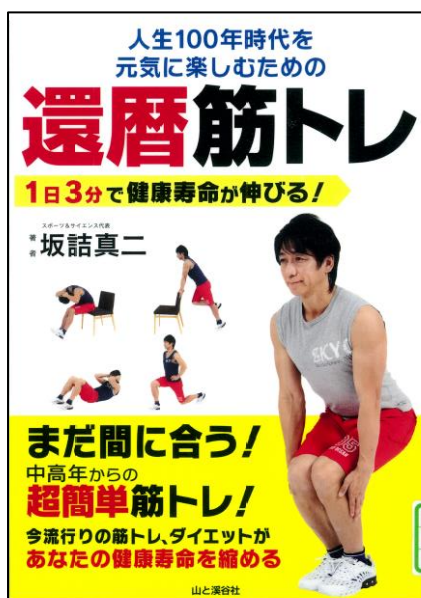

★図書館のイベント情報をお届け!★

図書館だより 2月号

「感想画展」を開催!

町内保育所の園児が、絵本を読んだ感想をもとに作品を制作しました。子どもたちの想像力豊かな世界を、ぜひお楽しみください。

【会期】2月2日(火)~25日(木)

【会場】入善町民会館 1F ギャラリー

※今年度は新型コロナウイルス感染症対策のため、会場を変更して実施します。

一般コーナー企画展

『生活習慣病を予防しよう!展』

展示期間: 2月2日(火)~25日(木)

2月は全国生活習慣病予防月間。健康長寿のため、普段の生活をこの機会に見直しませんか。

『糖質オフ大全科』
主婦の友社・編/発行

『還暦筋トレ』
坂詰真二、山と溪谷社

『心とカラダの正しい休ませ方』
日経 WOMAN 編集部・編、日経 BP

2月 開館カレンダー

日	月	火	水	木	金	土
	1	2	3	4	5	6
7	8	9	10	11	12	13
14	15	16	17	18	19	20
21	22	23	24	25	26	27
28						