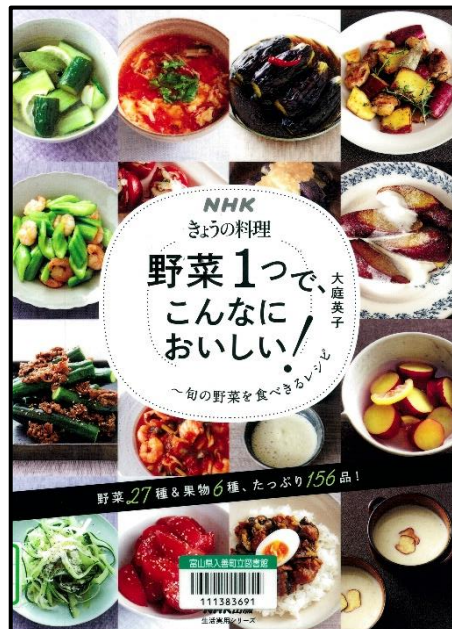

## 一般コーナー企画展

### 『美味しく無駄なく楽しむ保存食』展

6月は「梅仕事」の季節。旬の美味しさを長く楽しむ「保存食」作りを始めませんか？

『季節を味わう手仕事レシピ』  
(スズキエミ、主婦の友社)

『野菜1つで、こんなにおいしい!』  
(大庭英子、NHK出版)

『りえさんの365日のお漬け物』  
(大島りえ、主婦の友社)