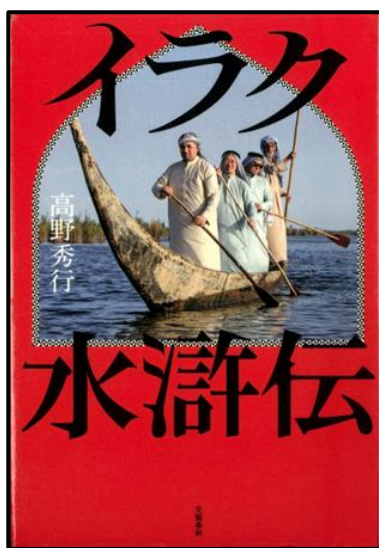

図書館だより 4月号

★図書館のイベント情報をお届け！★

開催期間：4/2（火）～4/25（木）

一般コーナー企画展

『あなたの知らない世界がある ノンフィクション特集』展

ドキュメンタリーやルポルタージュなど、事実をもとにして書かれたノンフィクション作品を特集します。驚きの世界をご覧ください。

『イラク水滸伝』
(高野秀行、文藝春秋)

『黒い海』
(伊澤理江、講談社)