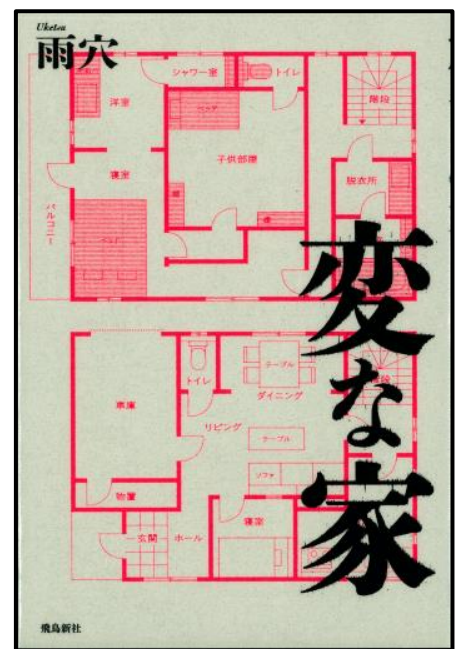

図書館だより 10月号

★図書館のイベント情報をお届け!★

一般コーナー企画展

開催期間：10/1（金）～10/28（木）

『秋の夜長はミステリーの世界へ・・・』展

10月7日の「ミステリー記念日」にちなみ、話題の推理小説を展示します。

『元彼の遺言状』
(新川帆立、宝島社)

『晴れた日は図書館へいこう』
(緑川聖司、ポプラ社)

『変な家』
(雨穴、飛鳥新社)

児童コーナー企画展

開催期間：10/1（金）～10/28（木）

『ハッピーハロウィン！絵本』展

こわーいおばけやかわいい魔女など、ハロウィンの本をたくさんあつめました！

『だれだれ？ ハロウィン』
(えがしらみちこ、白泉社)

『おかしとおうちくれませんか？』
(せきゆうこ、PHP 研究所)

10月 開館カレンダー