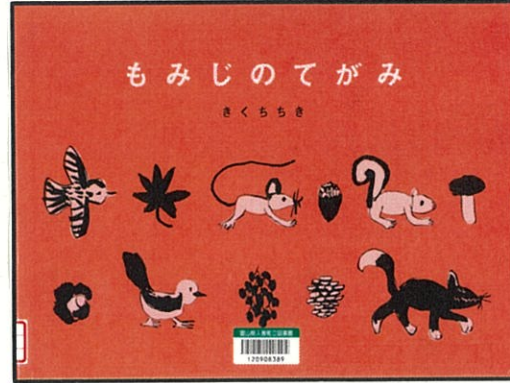

きしゃぽっぽ

☎0765(72)0180 ★開館時間 9時30分～18時

あかや、きいろの葉っぱもおちて...
 冬はすぐそこまで、きましたネ
 みなさん、まいにち元気にすごしてい
 ますか？ 冬をむかえる前に、図書
 館では、もうすし秋を感じてもらおうと
 きのこやどんぐりのほか、秋の絵本を色々
 そろえてみました。あつたかいお
 部屋でもうすし秋をたのしみ
 ませんか？

どんぐりころちゃん
(みなみ じゅんこ 作、アリス館)

もみじのてがみ
(きくち ちさ子 作・絵、小峰書店)

ぼっこんころころどんぐり
(いわさ ゆずこ 作、童心社)

ほししいたけほししいたけ
(石川 基子 作、講談社)

ちいさな秋み～つけた!

てん
展

ナミチカのきのこがり
(南チカ 作、童心社)

おはなしのへや
えほん・紙しばいの
読み聞かせ

まいしゅうど
毎週土曜日
午前10:30～