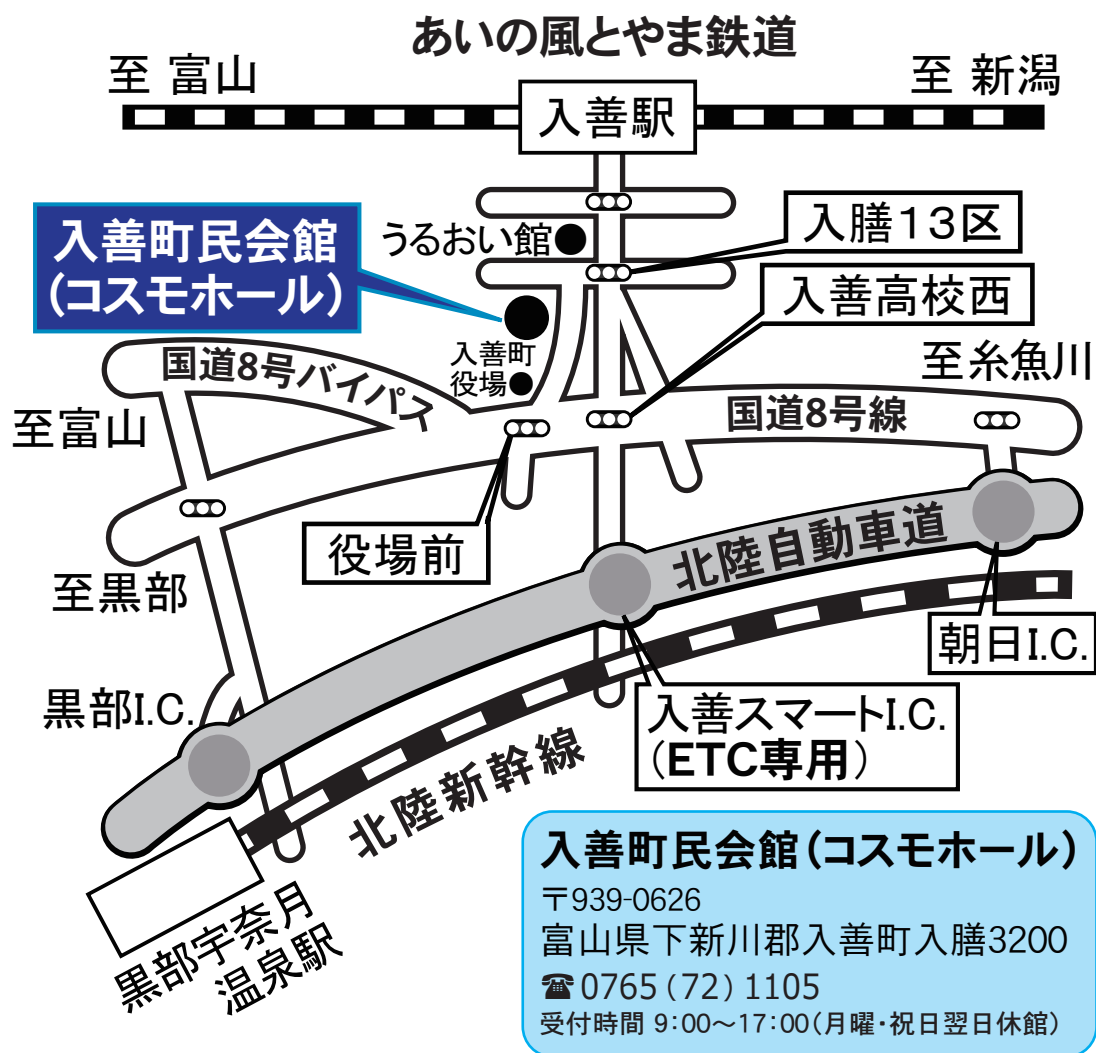

入善コスモホールまでのアクセスマップ

◆電車をご利用される場合

あいの風とやま鉄道・入善駅より徒歩**10**分

北陸新幹線・黒部宇奈月温泉駅より

○タクシーをご利用ください(**20**分)。

- ・入善タクシー ☎0765-72-1141
- ・丸善交通 ☎0765-72-0203
- ・入善観光バス(株) ☎0765-74-0533

◆金沢・富山市方面より、お車で来られる場合

北陸自動車道・黒部インターチェンジより車で約**20**分

※ETC搭載車は、入善スマートインターチェンジより車で約**5**分

◆新潟方面より、お車で来られる場合

北陸自動車道・朝日インターチェンジより車で約**15**分

※ETC搭載車は、入善スマートインターチェンジより車で約**5**分