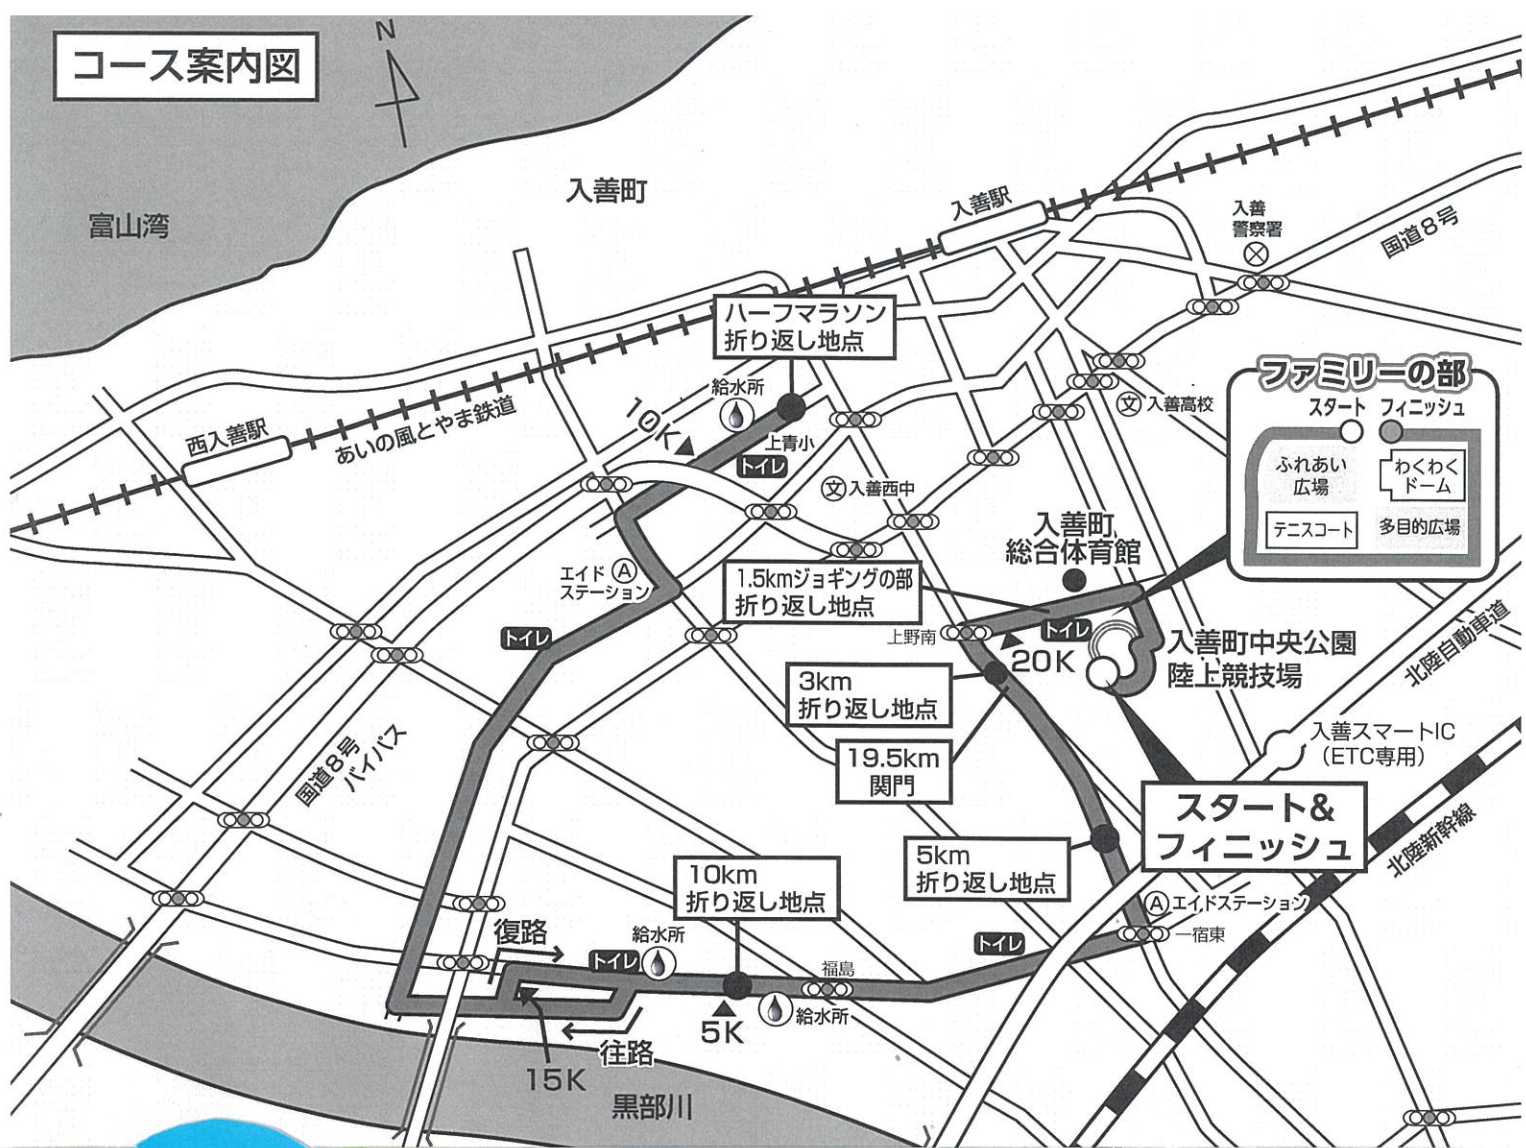

コース案内図

にゅうぜんまち 入善町

入善町総合体育館・入善町中央公園陸上競技場 周辺案内図

お車でお越しの場合

- 北陸自動車道 黒部 I.C. または 朝日 I.C. より約 15 分
- 北陸自動車道 入善スマート I.C. (ETC 専用) より約 3 分・徒歩で約 10 分
- 国道 8 号線 入膳 (東) 交差点 より車で約 3 分・徒歩で約 10 分

電車・新幹線でお越しの場合

- あいの風とやま鉄道 入善駅 より 車で約 5 分・徒歩で約 20 分
- 北陸新幹線 黒部宇奈月温泉駅 より 車で約 15 分
- 国道 8 号線 入膳 (東) 交差点 より車で約 3 分・徒歩で約 10 分

**入善町中央公園陸上競技場
スタート&
フィニッシュ**