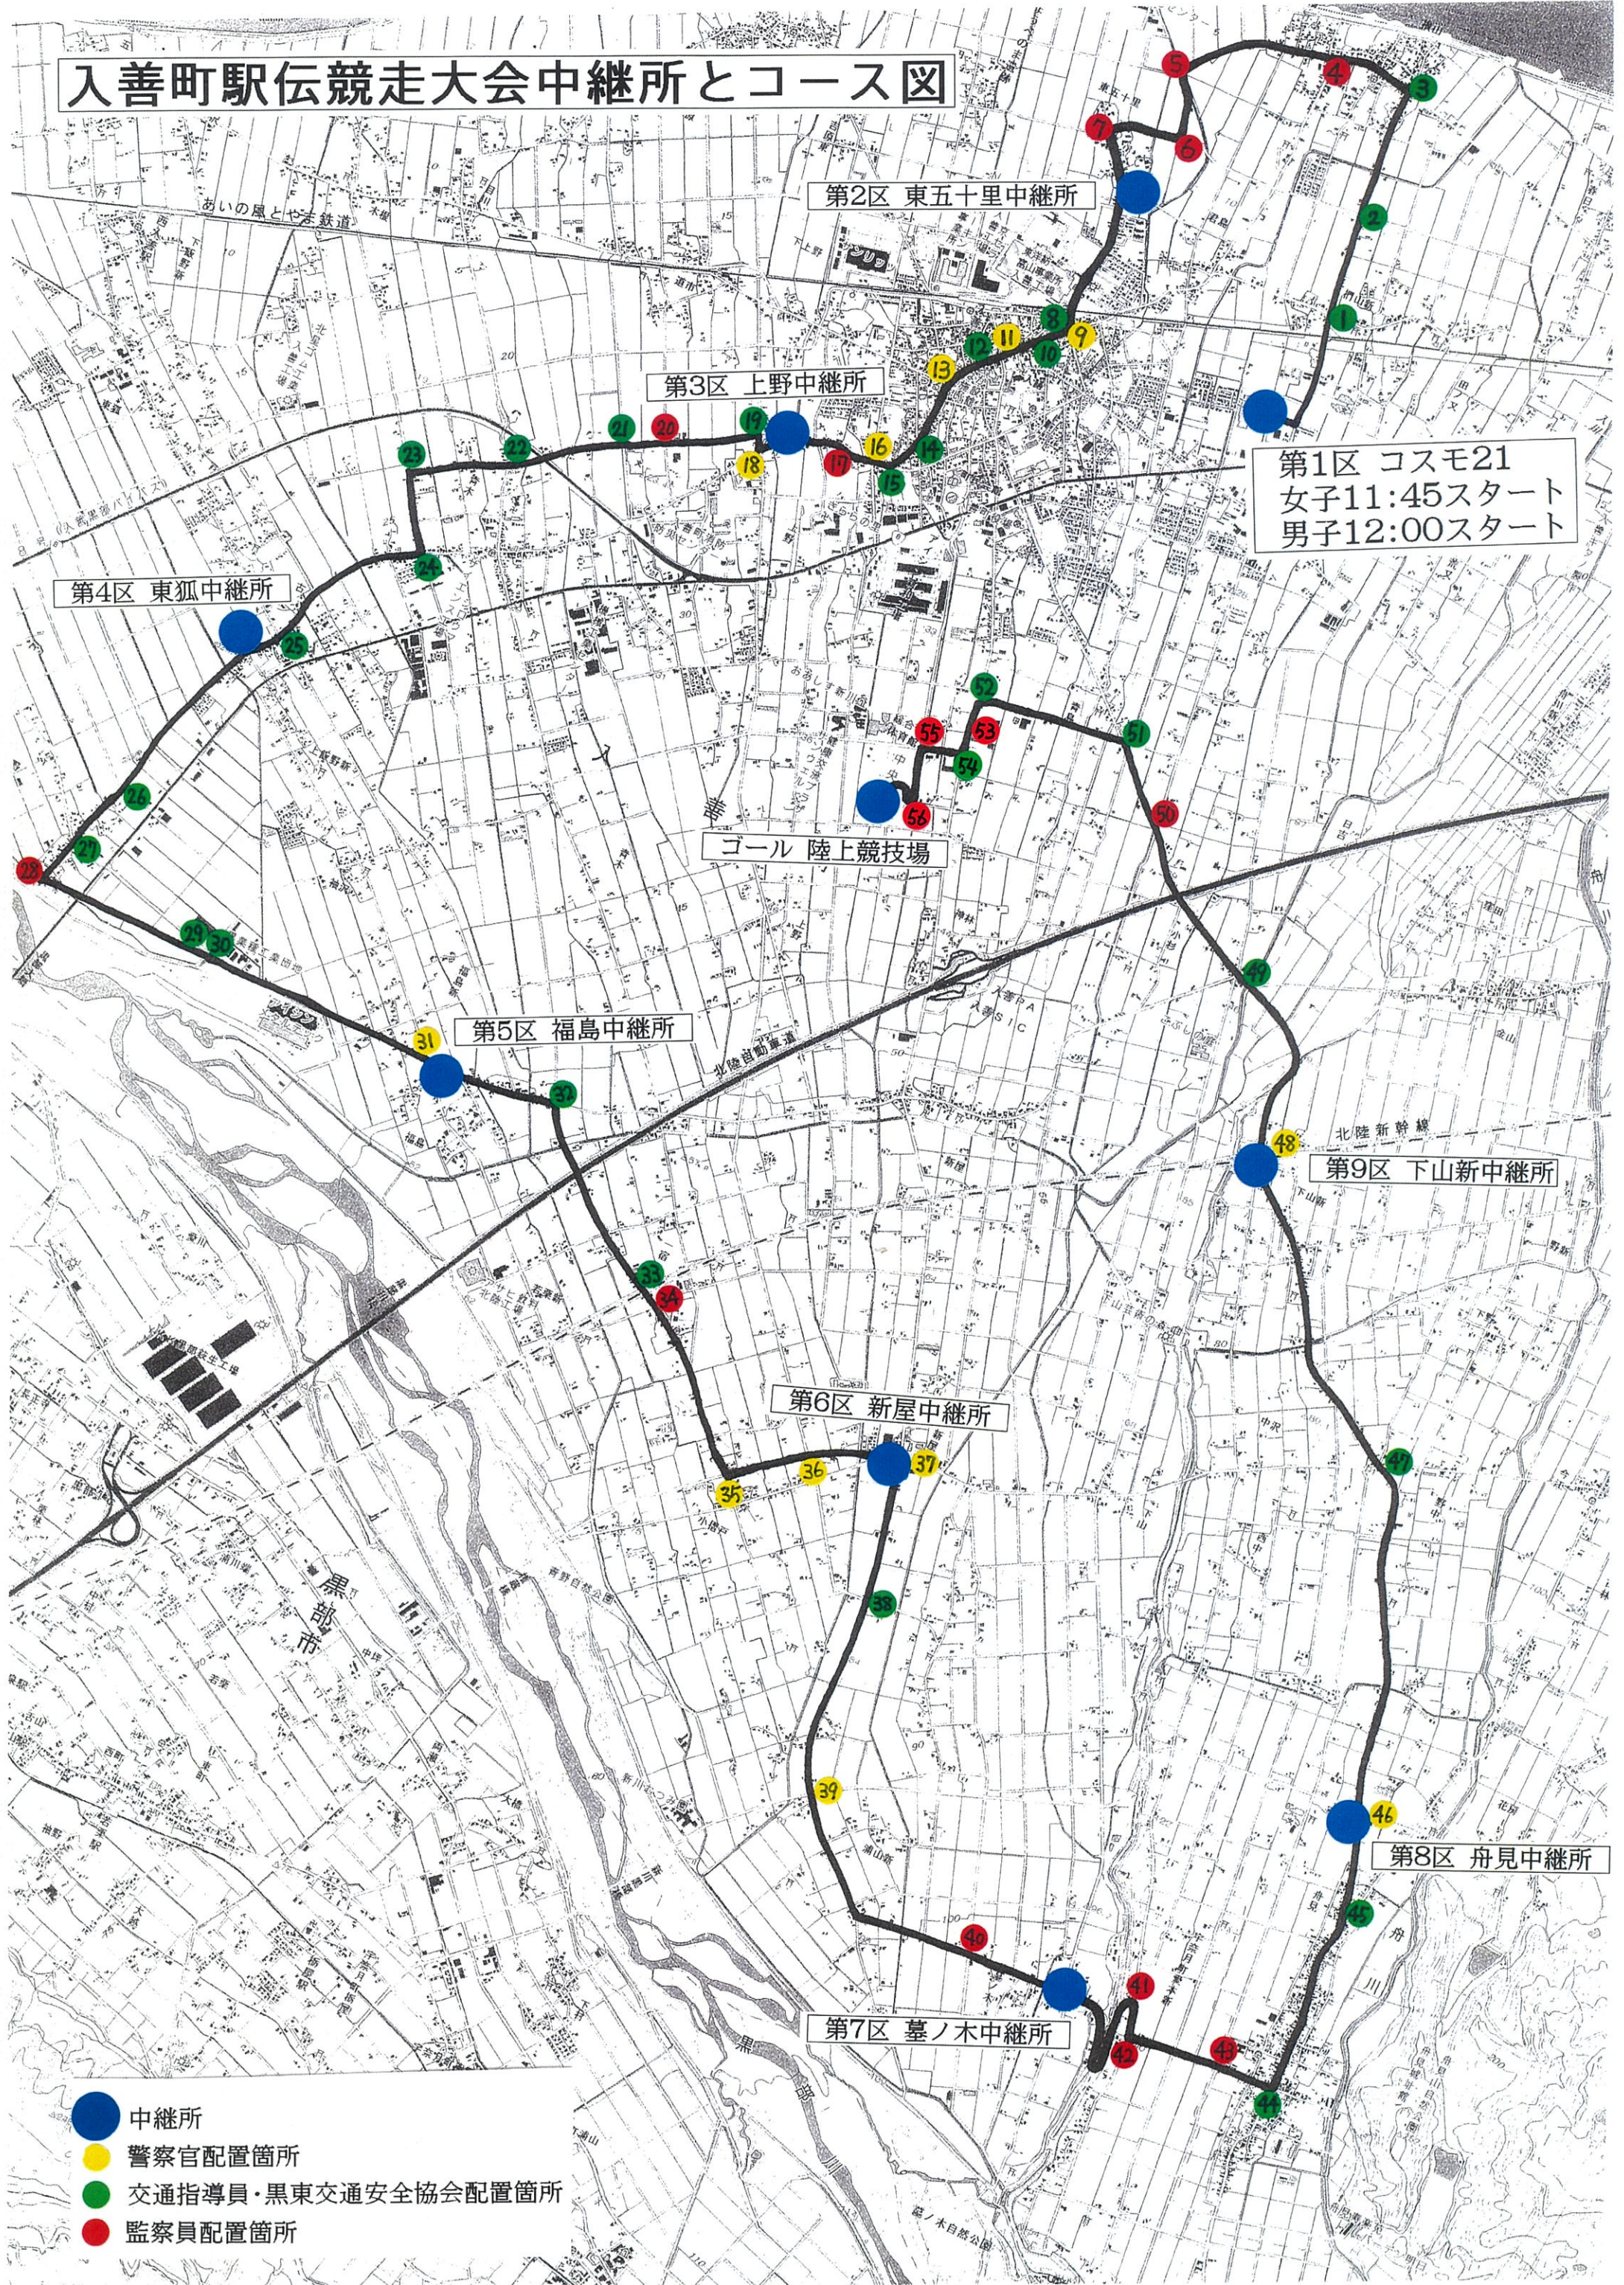

# 入善町駅伝競走大会中継所とコース図

- 中継所
- 警察官配置箇所
- 交通指導員・黒東交通安全協会配置箇所
- 監察員配置箇所