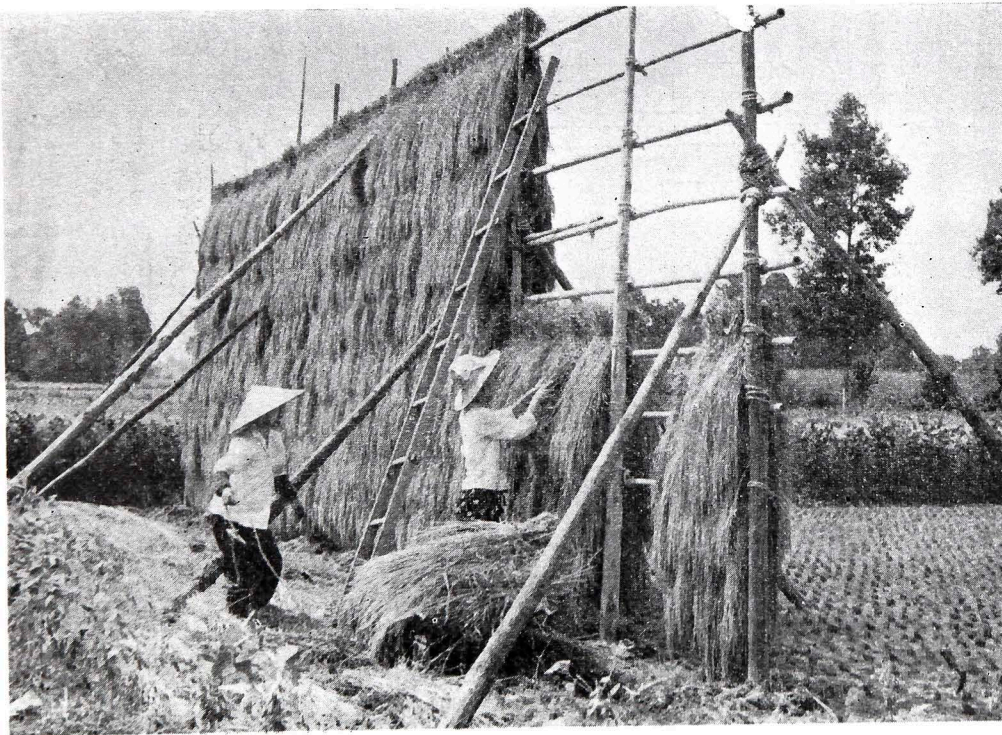

広報にゆうぜん

発行 富山県大善町役場
編集発行責任者 本山清治
印刷所 大善町田中印刷所

昭和39年8月30日発行

No.92

◇◇◇ 収穫期を迎えて ◇◇◇

冷温で心配された稲作も、七月下旬から八月にかけて好天に恵まれ、今年も稔り多い年になるかと期待されています。早生の刈取りも始まり、早いところでは俵詰めも終った方があるかもしれません。越中米の不評をかった胴割れの直接原因は、乾燥のしかたです。九月中旬までの晴天の日の昶や稲の天日乾燥は胴割れしやすく、乾燥機にかけて除々に乾燥するのが最も便利な方法です。

乾燥機にかけるときは、先づ第一に熱風の温度に注意して下さい。コークス炉による乾燥の場合の温度は、日中は気温より五度、夜間は十度程度高めで乾燥し、これ以上温度を上げると、能率が上がる反面、米の光沢が悪くなり胴割れを起します。また炉の温度が高いとクリンカーといって灰分が塊り、温度調節ができなくなり塊りから、この場合はロストルの面積を広くして下さい。

秋の風物詩・下山地内

◇ 天気概況 ◇

富山地方気象台

9月は時々残暑が見込まれますが、下旬から10月にかけては前線の影響をうけやすくなり、気温も平年なみか低めになりましょう。

◇9月概況◇

中旬までは北太平洋の高気圧が強く、時々残暑が予想されます。下旬は本州沿いに前線があらわれ、北陸でもこの影響をうけることがあります。また本邦は影響する台風が2個位ある見込みです。平均気温はやや高く、降水量は少なめ、また、日照は多めの見込みです。

◇10月概況◇

本州附近は気圧の谷となり、曇りや雨の日が多いでしょう。しかし、月の中頃は高気圧帯に入り、天気は割合よさそうです。気温は平年なみか低め、降水量と日照は大体平年なみの見込みです。また、台風は本州南岸に接近するものが一個位ありましょう。