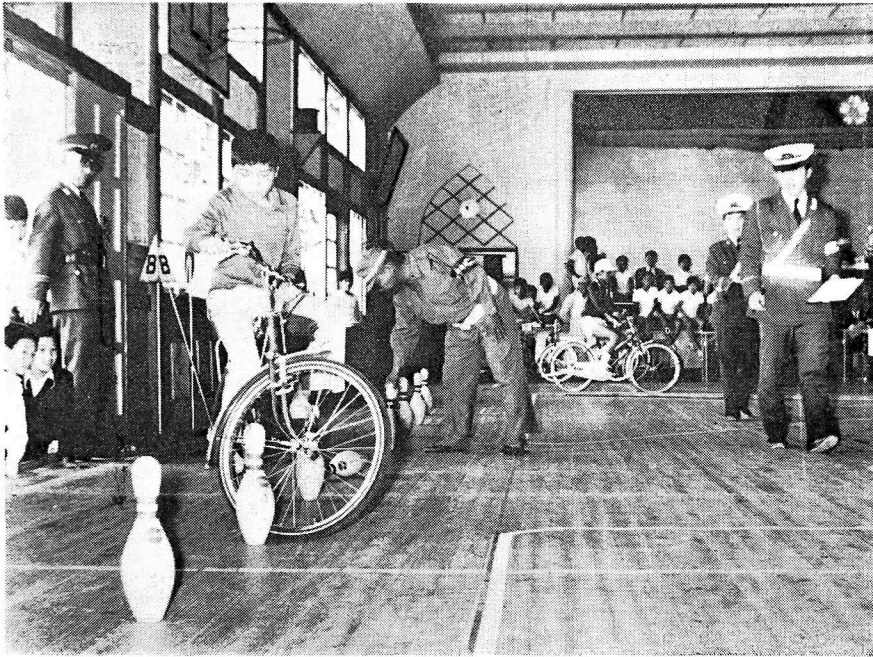

7月20日現在 住民登録

簡単な
むずかしいね
正しい自転車の乗り方を競う

「車には気をつけるんですよ」と保育所児童の胸に黄色い羽根をつける 柚木町長……西部保育所で

児童、生徒の交通安全教育に力を注いでいる黒東交通安全協会では、このほど正しい自転車の乗り方を競う「交通安全自転車競技大会」を開き、法令を守っての正しい乗り方、熟練度、法令などの筆記試験の三部門で、小学校から選抜された豆選手を採点しました。

熟練度を競うコースの徐行か所では、お手本を示すはずのおまわりさんがよろけて足をつき「ヤァーイ」「ヤァーイ」と豆選手にやじられて照れ笑い、そのやじった豆選手も、蛇行運転か所ではピンを倒し、内心おだやかでない様子でした。

津田入善署交通課長の講評は「基本的な手の合図はもつとはつきりと運転者から見えるように。また、踏切内での動作は素早く行なって下さい。全体的にまだまだ練習不足といった感じです」となかなか手きびしかったようです。