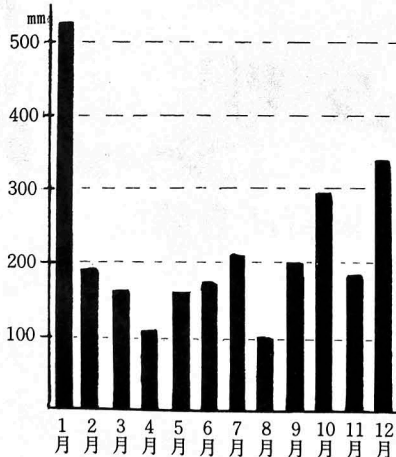

最近、県内で消火器の訪問販売を行なっているグループがあり、販売方法は、各家庭を直接訪

統計の窓

№. 2

豊富な水資源

入善地区の平均年降水量(昭和45年~50年)は、2794mm、平均気温は、13.9℃と富山県内の平野部の中では最も高温多雨地帯といえます。

また、山間部の降水量と重なり豊富な地下水と地表水をもたらし、生活用水、農、工業用水としての貴重な水資源を生み出しています。

グラフによると、昨年は降水量では2655mmと、平均よりやや少なく、気温は、14.2℃とやや高く、温暖な気候となっています。

資料-富山地方気象台
観測地点-入善町農協上原支所

昭和50年の月平均気温

昭和50年の月別降水量

高波や洪水を想定

6月8日富山県総合防災訓練

火災や、洪水、高波などの災害の発生を想定して、総合的な防災体制の万全を期するための富山県総合防災訓練が、入善町を会場に6月8日午前9時から実施されます。

主な会場は、西中学校、中町周辺、入善漁港周辺の3カ所で、黒部川の洪水による交通網のマヒや高波による浸水、海難事故、住宅密集地の大火、伝染病の発生などあらゆる災害に対処できるよう訓練を行います。