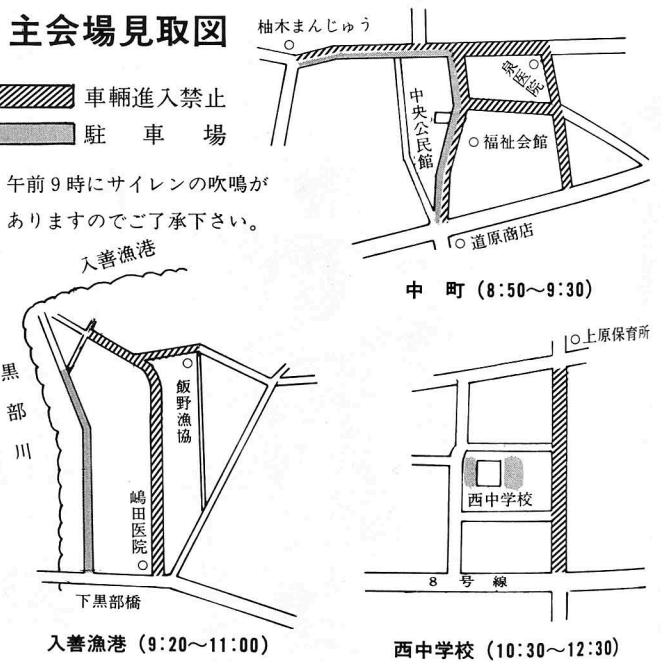

資料-富山地方気象台
観測地点-入善町農協上原支所

昭和50年の月平均気温

昭和50年の月別降水量

高波や洪水を想定

6月8日富山県総合防災訓練

火災や、洪水、高波などの災害の発生を想定して、総合的な防災体制の万全を期するための富山県総合防災訓練が、入善町を会場に6月8日午前9時から実施されます。

主な会場は、西中学校、中町周辺、入善漁港周辺の3カ所で、黒部川の洪水による交通網のマヒや高波による浸水、海難事故、住宅密集地の大火、伝染病の発生などあらゆる災害に対処できるよう訓練を行います。

ぜひ一見を

訓練本部では、防災活動への理解と関心を深めていただくため、ぜひ一度見学をと呼びかけています。いざという時のためにぜひ一見を。
見学されるときは、訓練の妨げにならないよう、係員の指示に従って下さい。

主会場見取図

- 車輦進入禁止
- 駐 車 場

午前9時にサイレンの吹鳴がありますのでご了承下さい。

訂正

5月1日号の広報にゆうぜんに誤りがありましたので、訂正して深くお詫び申し上げます。
桜苗木等寄付者の欄で、受場正利さん(舟見)を愛場正利さんに、善意の窓の欄で、浦山新の石垣勝明さんを石垣勝朗さんにそれぞれ訂正いたします。