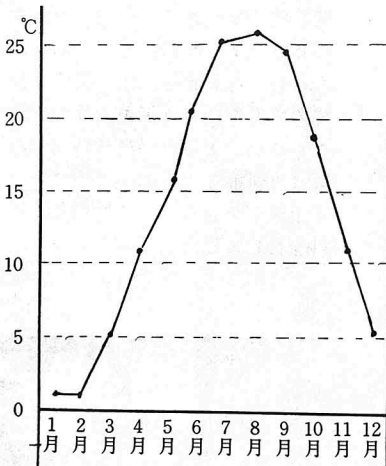

統計の窓

№. 2

豊富な水資源

入善地区の平均年降水量(昭和45年~50年)は、2794mm、平均気温は、13.9℃と富山県内の平野部の中では最も高温多雨地帯といえます。

また、山間部の降水量と重なり豊富な地下水と地表水をもたらし、生活用水、農、工業用水としての貴重な水資源を生み出しています。

グラフによると、昨年は降水量では2655mmと、平均よりやや少なく、気温は、14.2℃とやや高く、温暖な気候となっています。

資料-富山地方気象台
観測地点-入善町農協上原支所

昭和50年の月平均気温