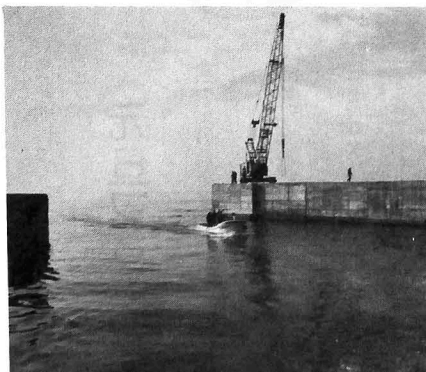

上原保育所

完成はもうすぐ

高波と浸食を防ぐ

芦崎海岸離岸堤

入善漁港の
整備進む