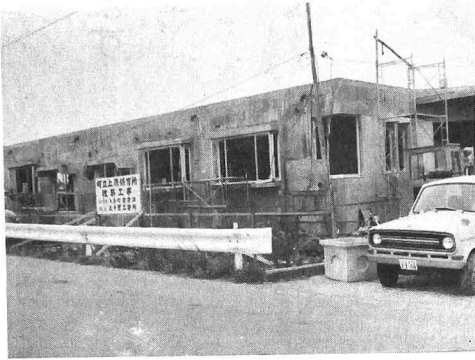

建設中の新川広域農道と、8号線を結ぶ関連道の建設が始まりました。浦山新、上野間約5 km、車道10 m、歩道3.7 mで歩道と車道の間には街路樹が植えられます。

駅前広場を整備

自転車置場と花壇を設置

中央駐車を全面舗装

ゴミ収集車を増車

上原保育所

完成はもうすぐ

大型救急車を配備 (12月)