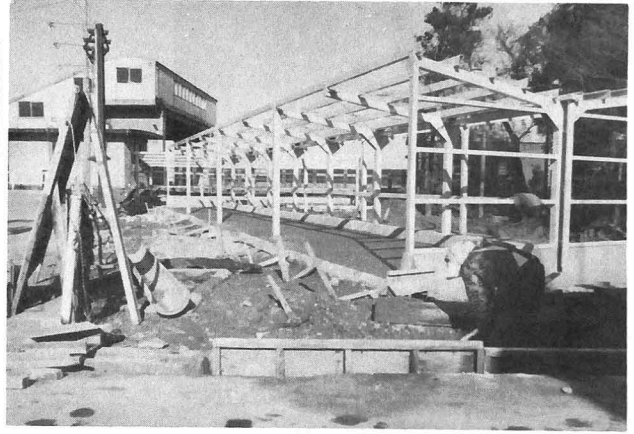

建設中の新川広域農道と、8号線を結ぶ関連道の建設が始まりました。浦山新、上野間約5 km、車道10 m、歩道3.7 mで歩道と車道の間には街路樹が植えられます。

駅前広場を整備

自転車置場と花壇を設置

中央駐車を全面舗装

ゴミ収集車を増車

上原保育所

完成はもうすぐ

大型救急車を配備 (12月)