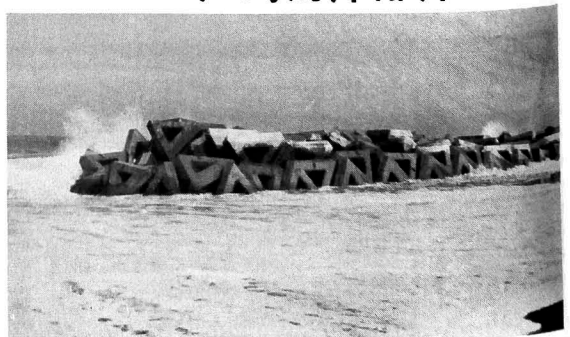

新川広域圏東部斎場 (6月完成)

入善分団の
消防車を更新

高波と浸食を防ぐ

芦崎海岸離岸堤

入善漁港の
整備進む

おめでとう

げんごます

《勲六等旭日章》