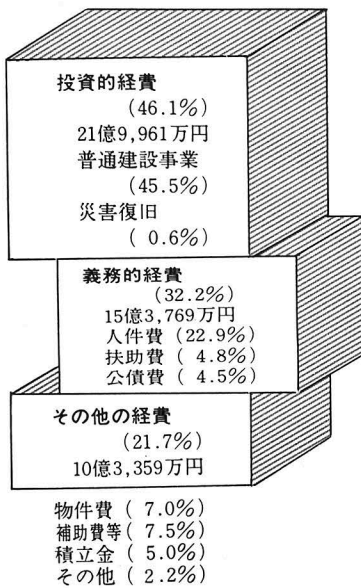

一般会計決算額

収入	48億4.914万円
支出	47億7.089万円
差引	7.825万円

〈昭和53年度決算のあらまし〉

投資的事業に46%

前年比3割増の大型決算

9月22日から26日までの5日間の会期で開かれた9月定例町議会に、昨年度の町の決算が上程されました。私たちの町の財政はどのように運営されたのでしょうか。一般会計を中心に、決算の中から町の財政状況を見てみましょう。

収入48億5千万、支出47億7千万

町税は11億4千万

一般会計では、近年の低成長のもと、きびしい財政運営の中にあ

支出の性質別内訳

りながら、収入、支出とも前年にくらべて約3割もの大幅な伸びと

なっており、積極的に事業が進められたことがうかがえます。

収入の主なもの、町税が11億4千万円と最も大きく、ついで、国から交付される地方交付税が10億6千万、各種の事業に対する国からの補助、国庫支出金が8億、県からの補助、県支出金が6億3千万円となっており、収入の合計は約48億5千万円になります。

これは、町税や分担金、負担金など、町が自ら調達する自主財源は約17億円で35%、地方交付税や国、県支出金、町債などに依存するものが31億5千万円で65%となります。

支出の方では、農村総合整備モデル事業や、海岸保全、漁港建設、農業構造改善など大型建設事業を含む農林水産業費が12億7千万円でトップ、次いで黒東小学校の完成と、舟見コミュニティ公民館、テニスコートの建設などを行った教育費が9億2千万円、飯野保育所の建設など福祉事業を受け持つ民生費が7億円と続いており、支

支出1人当り

16万3千円

決算の支出総額は47億7千万円で、町民1人当りにすると16万3千円になります。また、身近かな行政経費の1人当り支出は次のようになります。

ゴミ、し尿
収集費
町民1人当り
3,900円

老人
福祉費
65歳以上1人当り
4万9,142円

小学校
運営費
(建設費除く)
児童1人当り
6万3,808円

中学校
運営費
生徒1人当り
6万9,801円

保育所
運営費
(建設費除く)
園児1人当り
24万5,537円