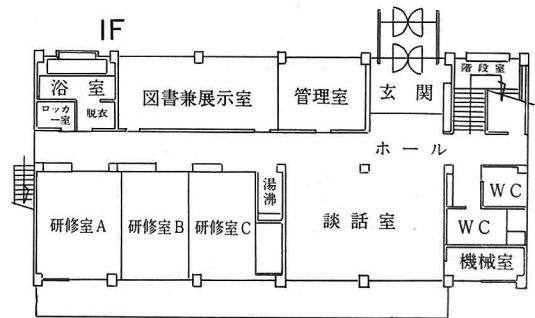

この漁村センターは、200カイリ問題で、沿岸漁業の振興が叫ばれる折から、国の漁村緊急整備事業の指定を受けて建設されるもので、中堅漁業者の育成、漁村地区のコミュニティ育成の場として活用を図るものです。建設される場所は、横山小学校の東側、鉄筋コンクリート2階建、

入善町農村センター計画図

延面積約640平方メートルです。施設は、気軽に立ち寄ってくつろげる談話室、各種会合に利用できる研修室や講座室、調理室、集会室