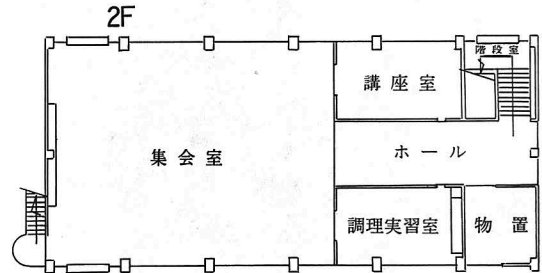

この漁村センターは、200カイリ問題で、沿岸漁業の振興が叫ばれる折から、国の漁村緊急整備事業の指定を受けて建設されるもので、中堅漁業者の育成、漁村地区のコミュニティ育成の場として活用を図るものです。建設される場所は、横山小学校の東側、鉄筋コンクリート2階建、

入善町農村センター計画図

延面積約640平方メートルです。施設は、気軽に立ち寄ってくつろげる談話室、各種会合に利用できる研修室や講座室、調理室、集会室