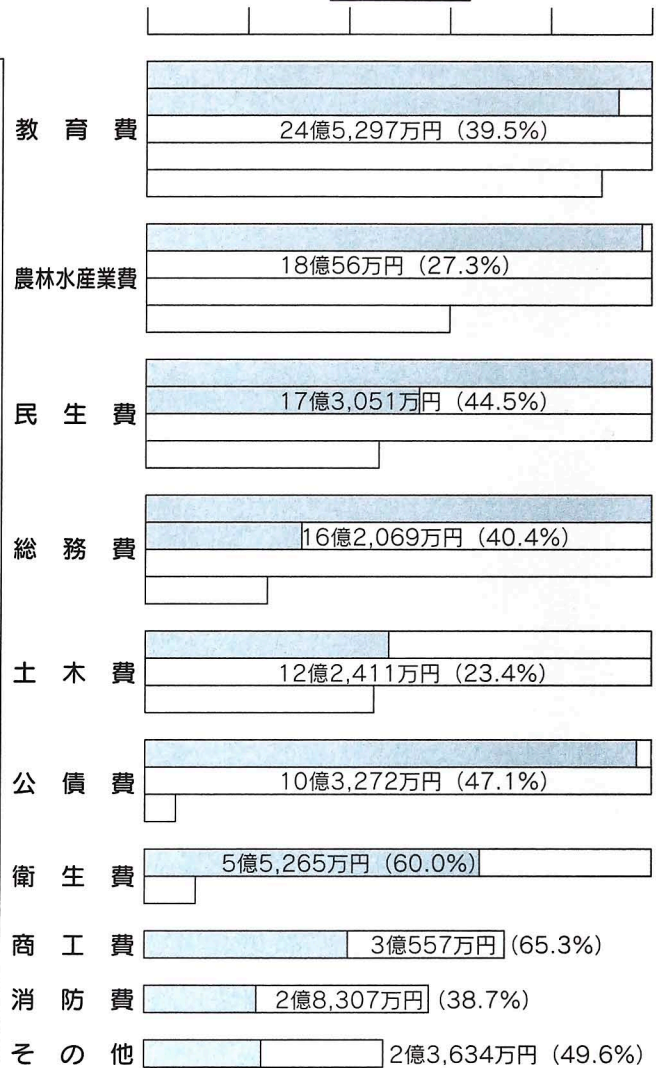

常に消火栓や用水を確認

婦人防火クラブ員として、火災の初期消火に当たりました。バケツリレーや消火器の扱いなど、日ごろから慣れておく必要がありますね。また、自分の住む地域にある消火栓や用水の場所の確認をしておくことが大切。町でも消火栓の位置を示した図などを家庭に配布してみています。

町婦人防火クラブ副会長 野田久美子さん（入善7区）

平成8年度の財政状況

「町の台所」の報告

人口 29,423人
世帯数 8,045世帯
面積 71.29km²
(平成8年9月30日現在)

入善町の財政状況について、1年に2回、町民のみなさんにお知らせすることが、条例で定められています。今回は、平成8年9月30日現在における平成8年度予算の執行のあらましをお知らせします。なお、金額は表示単位未満四捨五入で処理してあります。

一般会計

予算額 112億3,919万円
収入済額 50億7,547万円

112億3,919万円 予算額
44億1,429万円 支出済額

歳入

歳出

(グラフの金額は予算額。それに対する執行率を%で示してあります。)