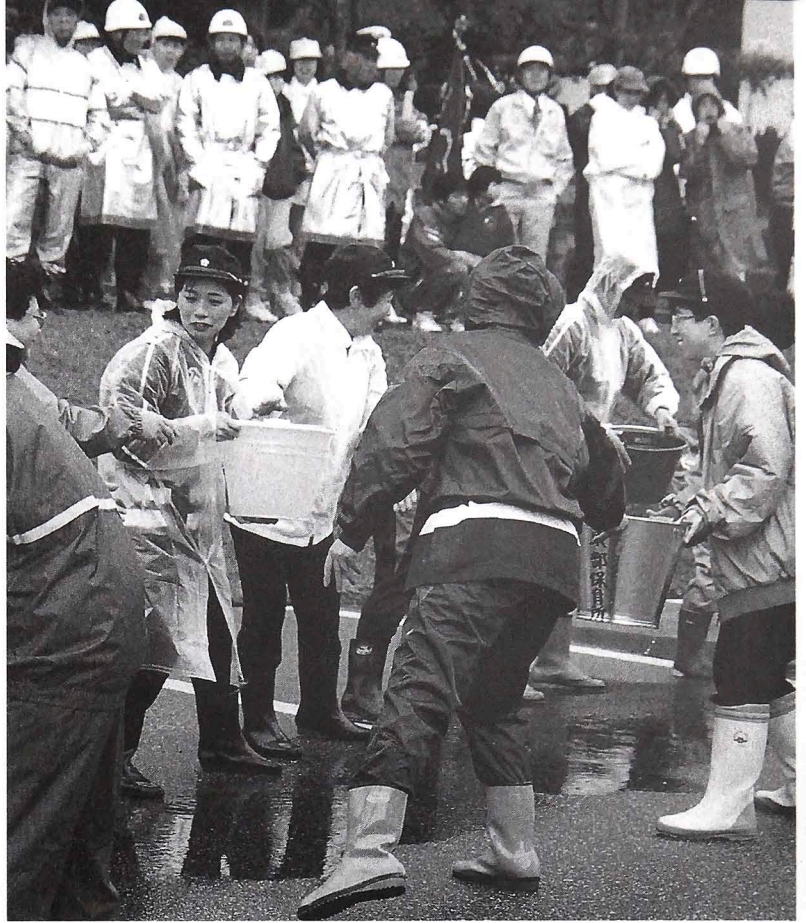

▲婦人防火クラブ員らによるバケツリレー。住民参加の初期消火訓練