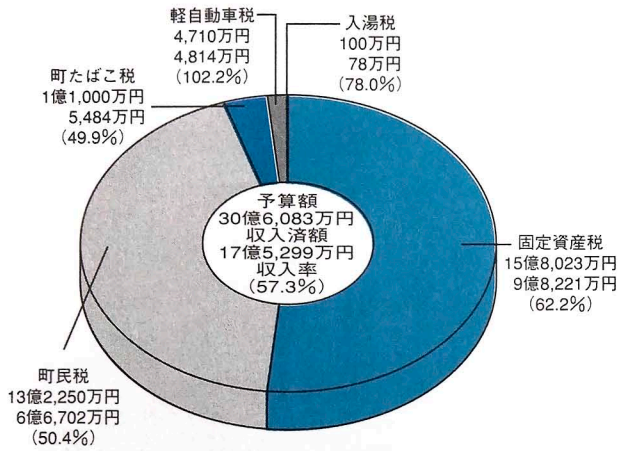

町税の内訳

上段 予算額
下段 収入済額
( )内は収入率