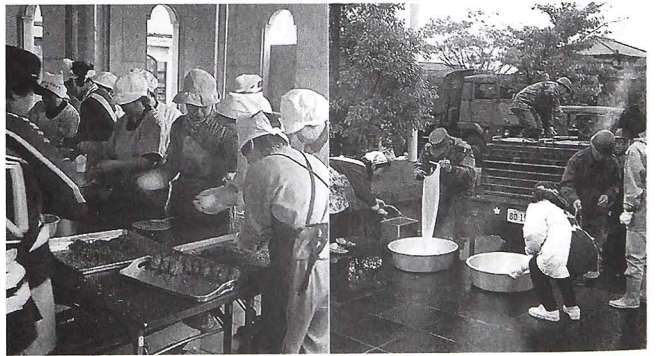

●総務課総務係 内線211

▶町民会館で行われた自衛隊の応援を受けた婦人会や日赤入善分区分による炊き出し訓練

家庭での備えが大切

入善小学校で負傷者役を務めました。訓練に参加し、不安なことがたくさん見えてきました。訓練当日は、悪天候で雨具が必要。家族全員の雨具をはじめ、非常用の持ち出し品の準備、また、家族がばらばらになった場合の連絡方法など、日ごろから家庭の備えが大切だと感じました。

入善地区婦人会副会長 大橋美椰子さん（美善町）