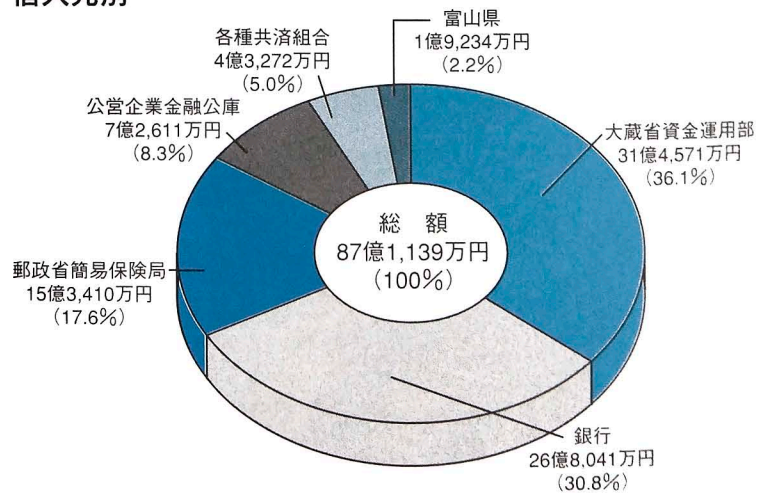

特別会計

		国民健康保険	老人保健医療	簡易水道	下水道	育英奨学資金	分譲宅地
歳入	予算額	17億3,497万円	30億5,102万円	3,852万円	5,895万円	329万円	10万円
	収入済額	7億3,769万円	14億8,128万円	1,647万円	840万円	325万円	3万円
	執行率	42.5%	48.6%	42.8%	14.2%	98.8%	30.0%
歳出	予算額	17億3,497万円	30億5,102万円	3,852万円	5,895万円	329万円	10万円
	支出済額	6億5,457万円	14億1,342万円	1,188万円	695万円	318万円	0万円
	執行率	37.7%	46.3%	30.8%	11.8%	96.7%	0.0%

町税の内訳

上段 予算額
下段 収入済額
()内は収入率

町税の負担状況

●町民1人あたり 104,028円 (法人税含む)

町有財産の状況

土地 2,451,693㎡

建物 119,551㎡

基金 39億2,832万円
H8.5末現在

(2) 借入先別

町の生の景色が楽しめます

インターネット放送局を開局

入善町役場に十一月七日、庁舎屋上に設置したカメラの映像をリアルタイムでインターネットで流す「インターネット放送局」が開局し、柚木町長ら関係者約三十人が開局を祝いました。

NECが全国の自治体などで展開している事業の協力を得て行われたもので、日本海側で初。また、開局に合わせ、町のホームページも開設されました。

三百六十度回転のカメラで町の風景を二十四時間楽しめるほか、町の概要や観光スポット、広報入善の記事も紹介されます。