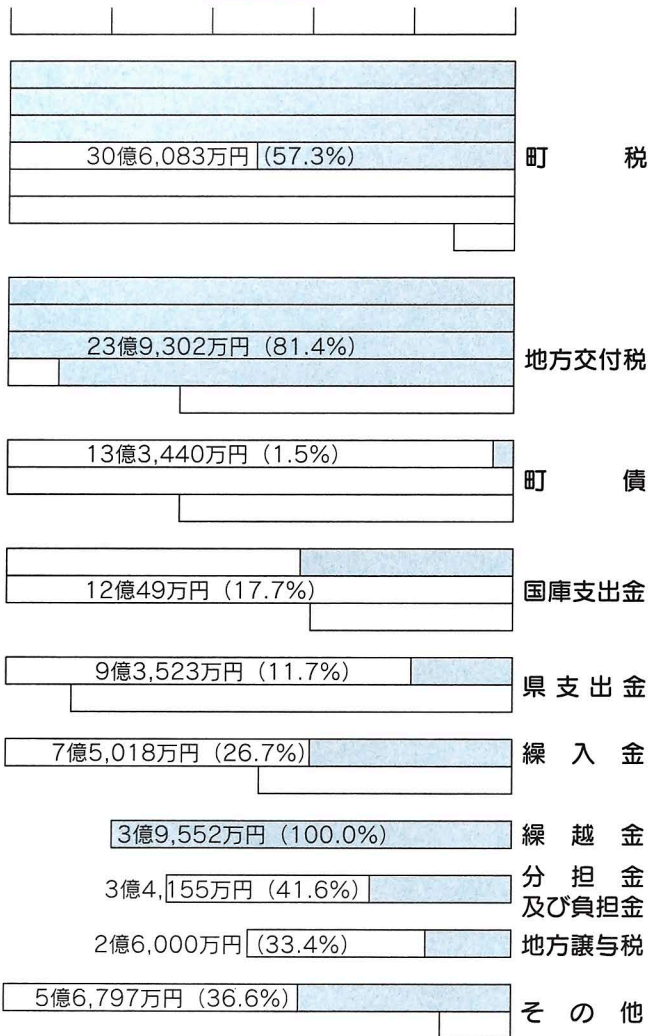

常に消火栓や用水を確認

婦人防火クラブ員として、火災の初期消火に当たりました。バケツリレーや消火器の扱いなど、日ごろから慣れておく必要がありますね。また、自分の住む地域にある消火栓や用水の場所の確認をしておくことが大切。町でも消火栓の位置を示した図などを家庭に配布してみています。

町婦人防火クラブ副会長 野田久美子さん（入善7区）

平成8年度の財政状況

「町の台所」の報告

人口 29,423人
世帯数 8,045世帯
面積 71.29km²
(平成8年9月30日現在)

入善町の財政状況について、1年に2回、町民のみなさんにお知らせすることが、条例で定められています。今回は、平成8年9月30日現在における平成8年度予算の執行のあらましをお知らせします。なお、金額は表示単位未満四捨五入で処理してあります。

一般会計

予算額 112億3,919万円
収入済額 50億7,547万円

112億3,919万円 予算額
44億1,429万円 支出済額

歳入

歳出

(グラフの金額は予算額。それに対する執行率を%で示してあります。)