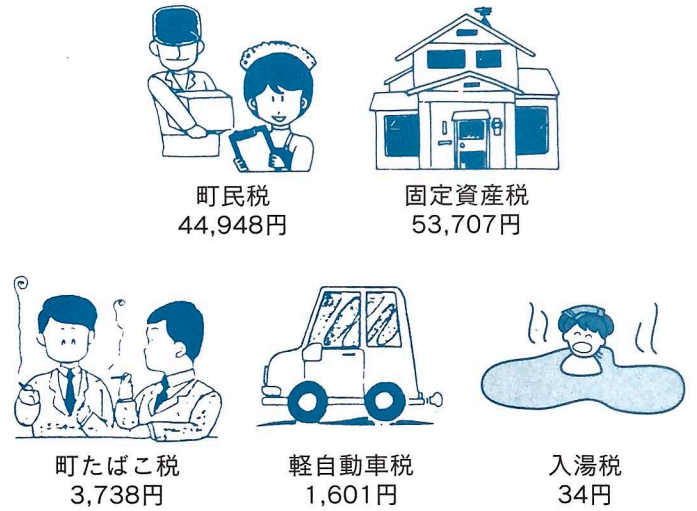

特別会計

		国民健康保険	老人保健医療	簡易水道	下水道	育英奨学資金	分譲宅地
歳入	予算額	17億3,497万円	30億5,102万円	3,852万円	5,895万円	329万円	10万円
	収入済額	7億3,769万円	14億8,128万円	1,647万円	840万円	325万円	3万円
	執行率	42.5%	48.6%	42.8%	14.2%	98.8%	30.0%
歳出	予算額	17億3,497万円	30億5,102万円	3,852万円	5,895万円	329万円	10万円
	支出済額	6億5,457万円	14億1,342万円	1,188万円	695万円	318万円	0万円
	執行率	37.7%	46.3%	30.8%	11.8%	96.7%	0.0%

町税の内訳

上段 予算額
下段 収入済額
()内は収入率

町税の負担状況

●町民1人あたり 104,028円 (法人税含む)

町有財産の状況

土地 2,451,693㎡

建物 119,551㎡

基金 39億2,832万円
H8.5末現在