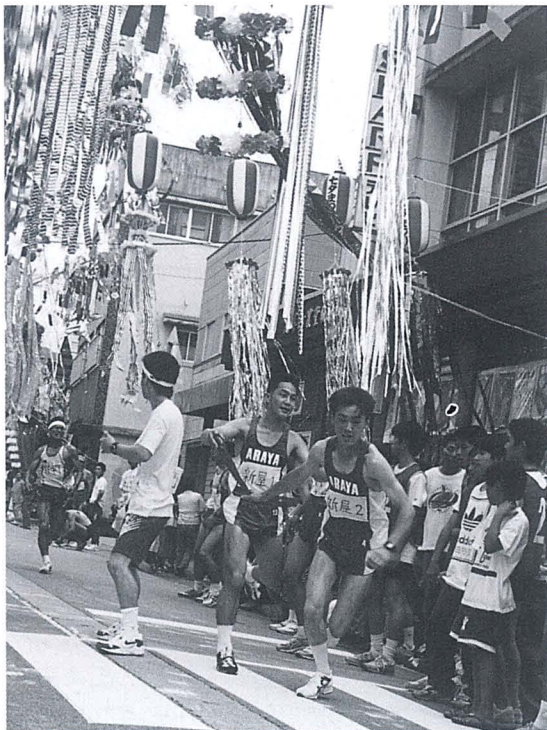

短冊のトンネルを駆ける

舟見七タマラソン大会

七月六、七の両日に行われた舟見七夕祭り。六日には恒例の七タマラソン大会が開かれ、ランナーたちが鮮やかな短冊のトンネルを駆け抜けました。大会には地区体協など二十チーム、百十人が出場。JA入善町舟見支所前をスタート地点に、一チーム五人（中学女子とPTAは十人）が十八キロのコースをたすきリレーで競いました。団体は飯野地区体協、個人は金森博選手（舟見体協）がそれぞれ優勝しました。