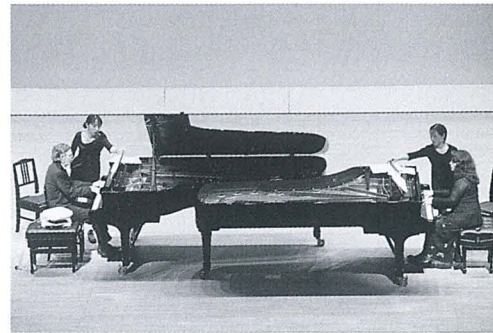

「子供が小さく手が離せないため、コンサートに行きたくても、行けない…」そんな声におこたえするため、入善コスモホールは9月から、コンサートの開催時に一時保育サービスを始めました。

保育スタッフは町社会福祉協議会の呼び掛けで、保母の坂東智子さんら町内外の4人がボランティア登録し、子供たちの世話に当たっています。

11月22日には世界的に有名なマルタ・アルゲリッチとアレクサンドル・ラビノヴィチのピアノデュオリサイタルが開かれ、石川県からの来客を含め3組の利用があり、好評を得ました。

一時保育を支援する町社福協の板倉淳子事務局長代理は、「地域づくりに役立つボランティア活動として、今後もホール利用者の要

保母らボランティアで 一時保育をスタート

入善コスモホール

望にこたえたい」と話し、今後もスタッフ増員など、活動の充実を図る計画です。

3月5日の劇団四季ファミリーミュージカル「王子とこじき」公演でも一時保育を実施。お気軽にご利用ください。

[一時保育サービス]

- ●時間 開演1時間前から公演終了時間まで
- ●料金 無料
- ●対象 おおむね1歳から小学3年生程度までのお子さん
- ●申し込み 催し物の1週間前までに町民会館へ（事情のある場合は、当日申し込み可）
- ●問い合わせ 入善コスモホール ☎72-1105

横	舟	青	青	目	上	木	青	入	新	五	墓	五	浦	櫛	上	道
山	見	木	島	川	野	根	木	膳	屋	八	木	八	山	山	野	市
野	小	澤	吉	弥	中	笹	泉	木	窪	山	腰	中	野	魚	吉	
祐	勝	隆	英	文	智	康	充	松	利	雅	俊	善	肇	洋	宇	
男	男	男	男	男	女	女	男	女	男	男	男	男	女	女	男	男
大	央		晃	竜		有	綾	未	麗	真	一	透	明	瑛	陽	宇
輔	尚		俊	洋	嗣	季	哉	来	心	史	成	也	日	南	也	慧

住所 保護者 性別 名前

(平成9・12・15届け出まで)

おめでた