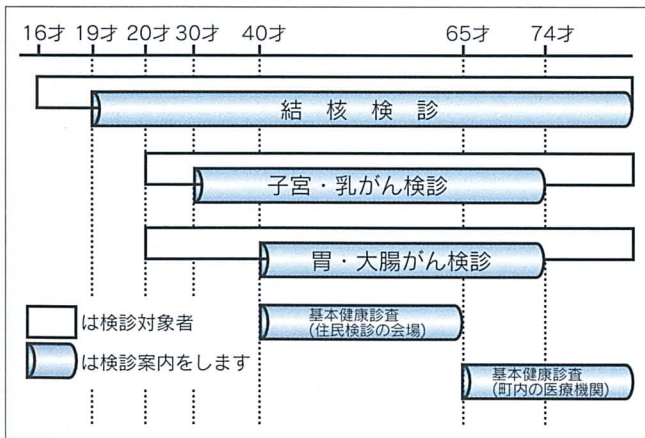

〈検診の対象年齢〉

「赤ちゃんからお年寄りまで、すべての人が健康に暮らせるように」と願って、母子に関する、パパとママの育児教室や乳幼児の健診、育児相談、離乳食相談、ちびっこ広場などの活動を行っています。また成人に関しては、住民検診やがん検診、健康相談、健康教育、機能訓練などを行い、さらに必要があれば

私たち保健婦は、より身近で皆さんの健康づくりのお手伝いができるように、それぞれ地区を担当し活動を行っています。あなたの地区の担当保健婦は、▽入善地区 竹島寿代▽上原地区 松嶋千恵子▽青木地区 新田しげ乃▽飯野地区 矢木恭江▽小摺戸地区 野坂真澄▽新屋地区 松島圭子▽桐山・横山地区 村田佳代子▽舟見・野中地区 大角香織です。どうぞよろしくお願いします。

紹介します。あなたの地区の担当保健婦です

健康宅配便

応援します
あなたの健康づくり

—健康診査が始まります—

町では、五月下旬から各地区公民館などで、住民検診とがん検診を行います。対象は主婦や自営業者の方、勤務先などで健康診断を受けることができない方です。検診の対象となる方には、事前に受診票及び案内通知を

配布します。がん検診を希望される方は、同封のがきでお申し込みください。なお、年齢によって検診内容や受診案内の有無が異なりますので、左図を参考にしてください。受診されるときは

受診の際には、受診票(がん検診は同封の受診券)と健康手帳を持参ください。各地区の検診の日程は、受診票に案内してあります。都合の悪い場合は「健康カレンダー」をご覧になり、最寄り

最近、会社を退職した方など、検診の対象であるのに受診票が届かない場合があります。このようなときは、直接健康センターへお申し込みください。また、対象でない方や医療機関などで検査を受けている方に受診票が届いたときは、お手数ですが受診票を健康センター又は、検診の会場でお返しください。詳しくは、健康センターまでお問い合わせ

の会場で受診してください。いんなききは